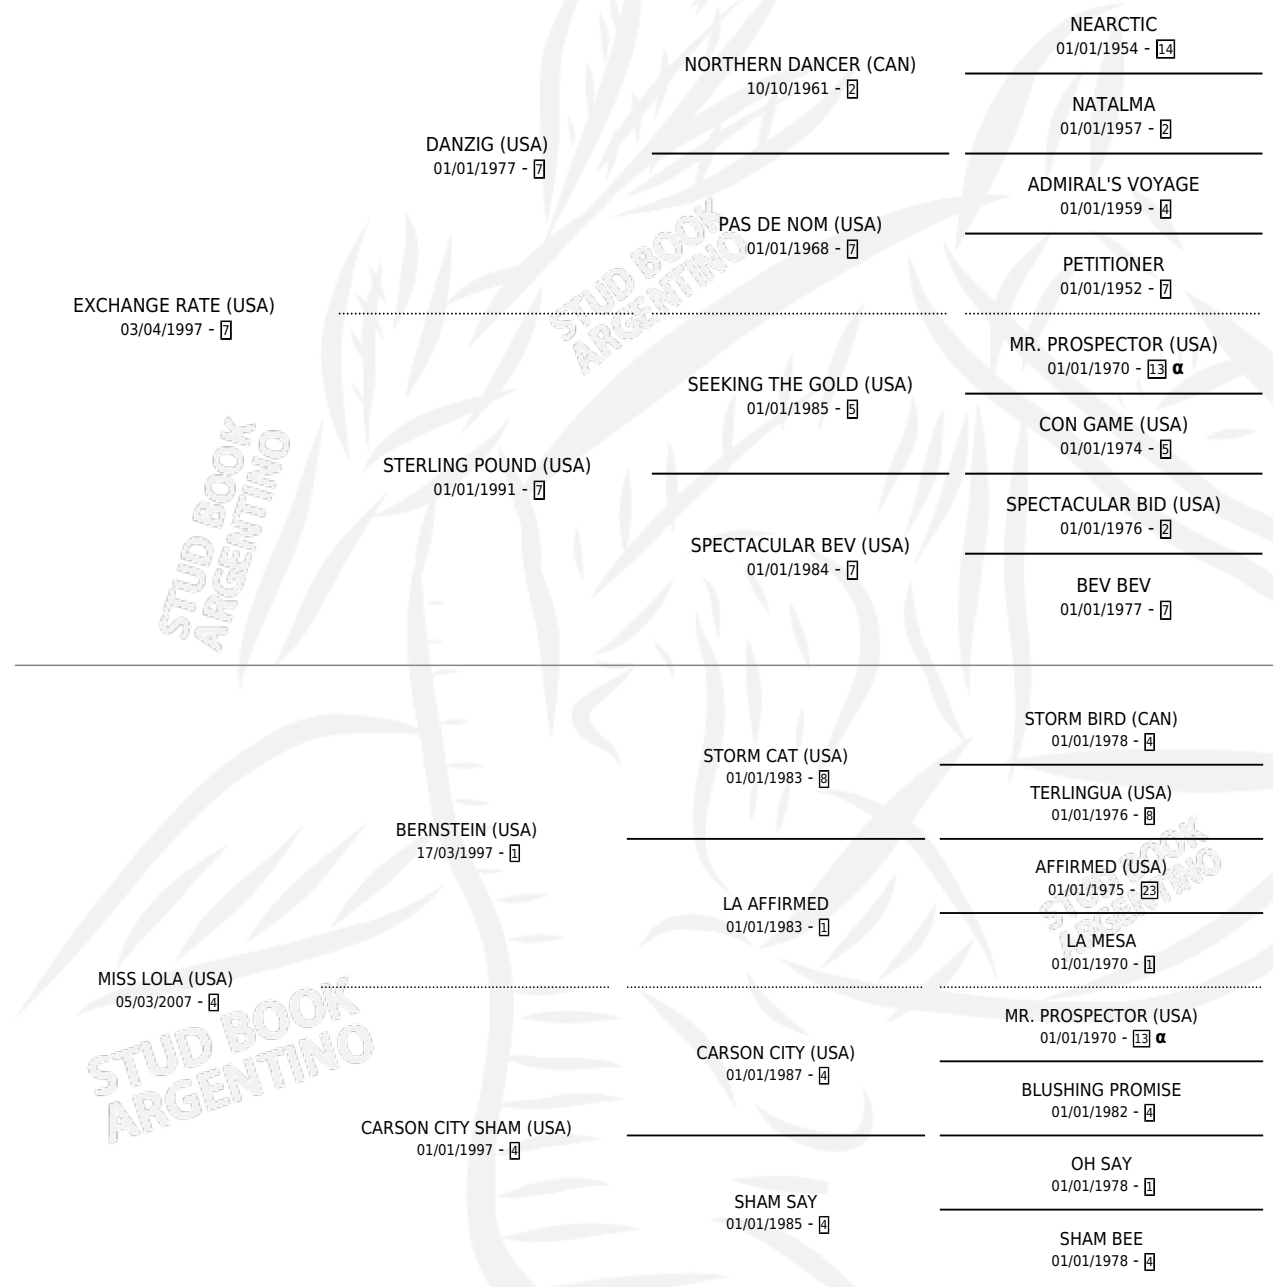

COLORES SANTOS

por EXCHANGE RATE (USA) y MISS LOLA (USA) por
BERNSTEIN (USA)

Argentina · Macho · Zaino · SP · 26/10/2014
Familia 4-r · Volumen 42

ESTADO

TIPIFICACIÓN SANGUÍNEA	X
TIPIFICACIÓN POR ADN	✓
PASAPORTE	✓
IDENTIFICACIÓN POR MICROCHIP	✓
REPRODUCTOR	X

Lugar de nacimiento: Don Florentino
Criador: Don Florentino

PEDIGREE

INBREEDING : α