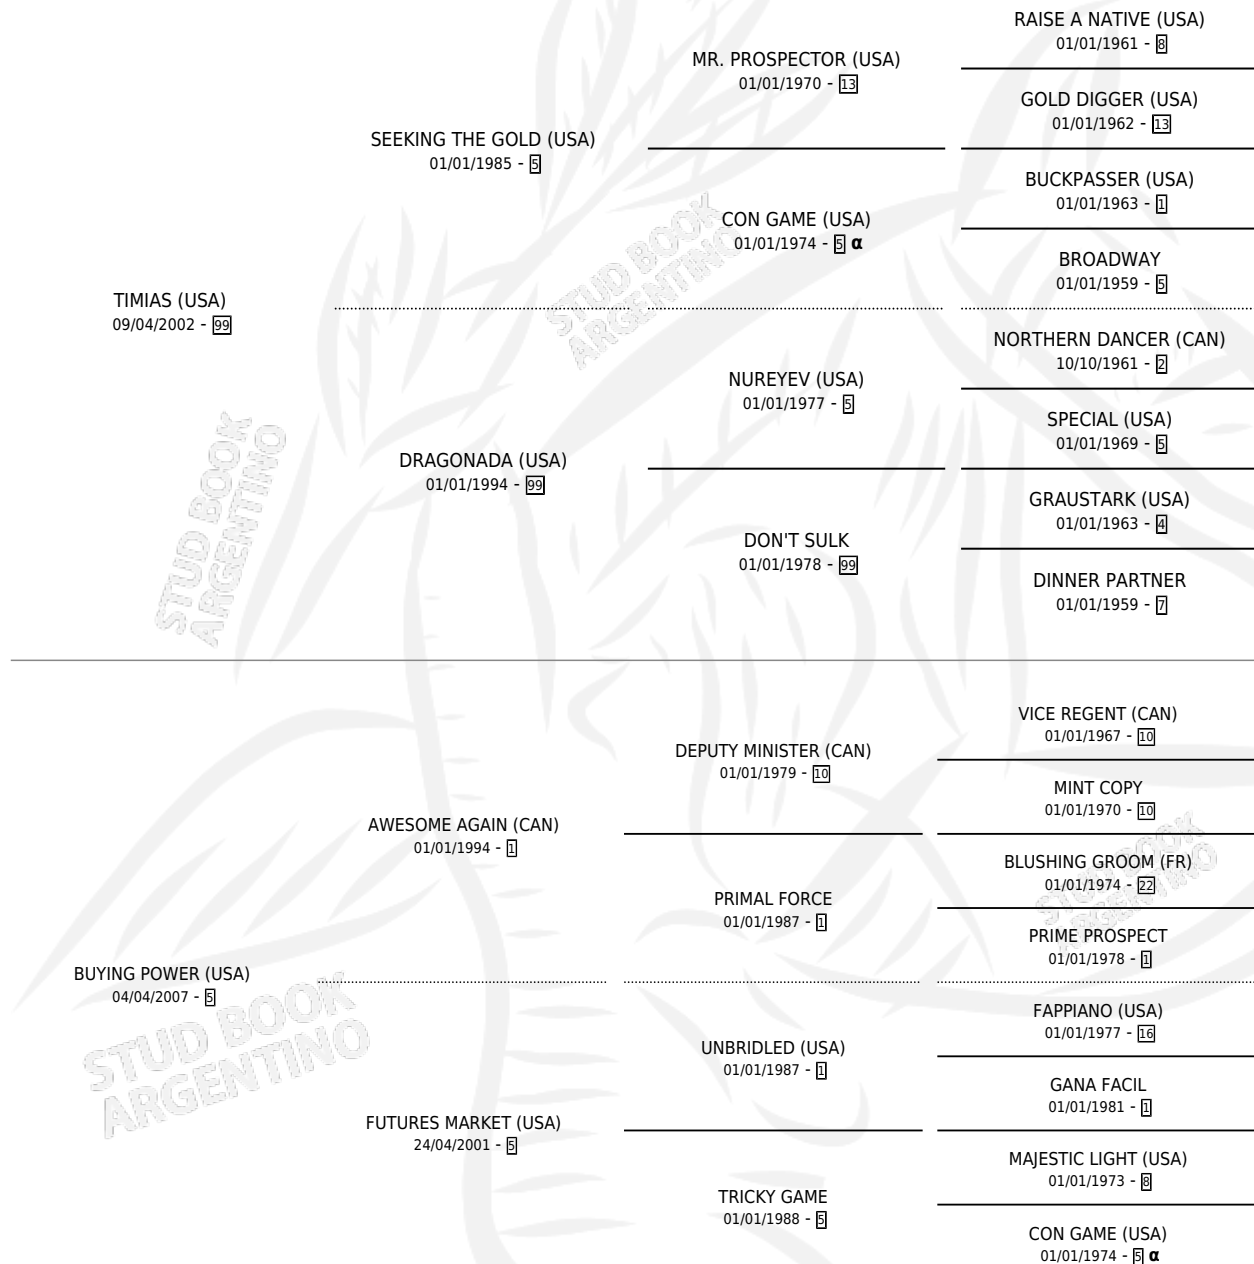

# TIM CLASS

por **TIMIAS (USA)** y **BUYING POWER (USA)** por **AWESOME AGAIN (CAN)**

Argentina · Hembra · Alazan · SP · 24/10/2014  
Familia 5-c · Volumen 42

## ESTADO

TIPIFICACIÓN SANGUÍNEA	X
TIPIFICACIÓN POR ADN	✓
PASAPORTE	✓
IDENTIFICACIÓN POR MICROCHIP	✓
REPRODUCTOR	X

**Lugar de nacimiento:** La Calandria  
**Criador:** Larraya Adriana Maria

## PEDIGREE

INBREEDING : α