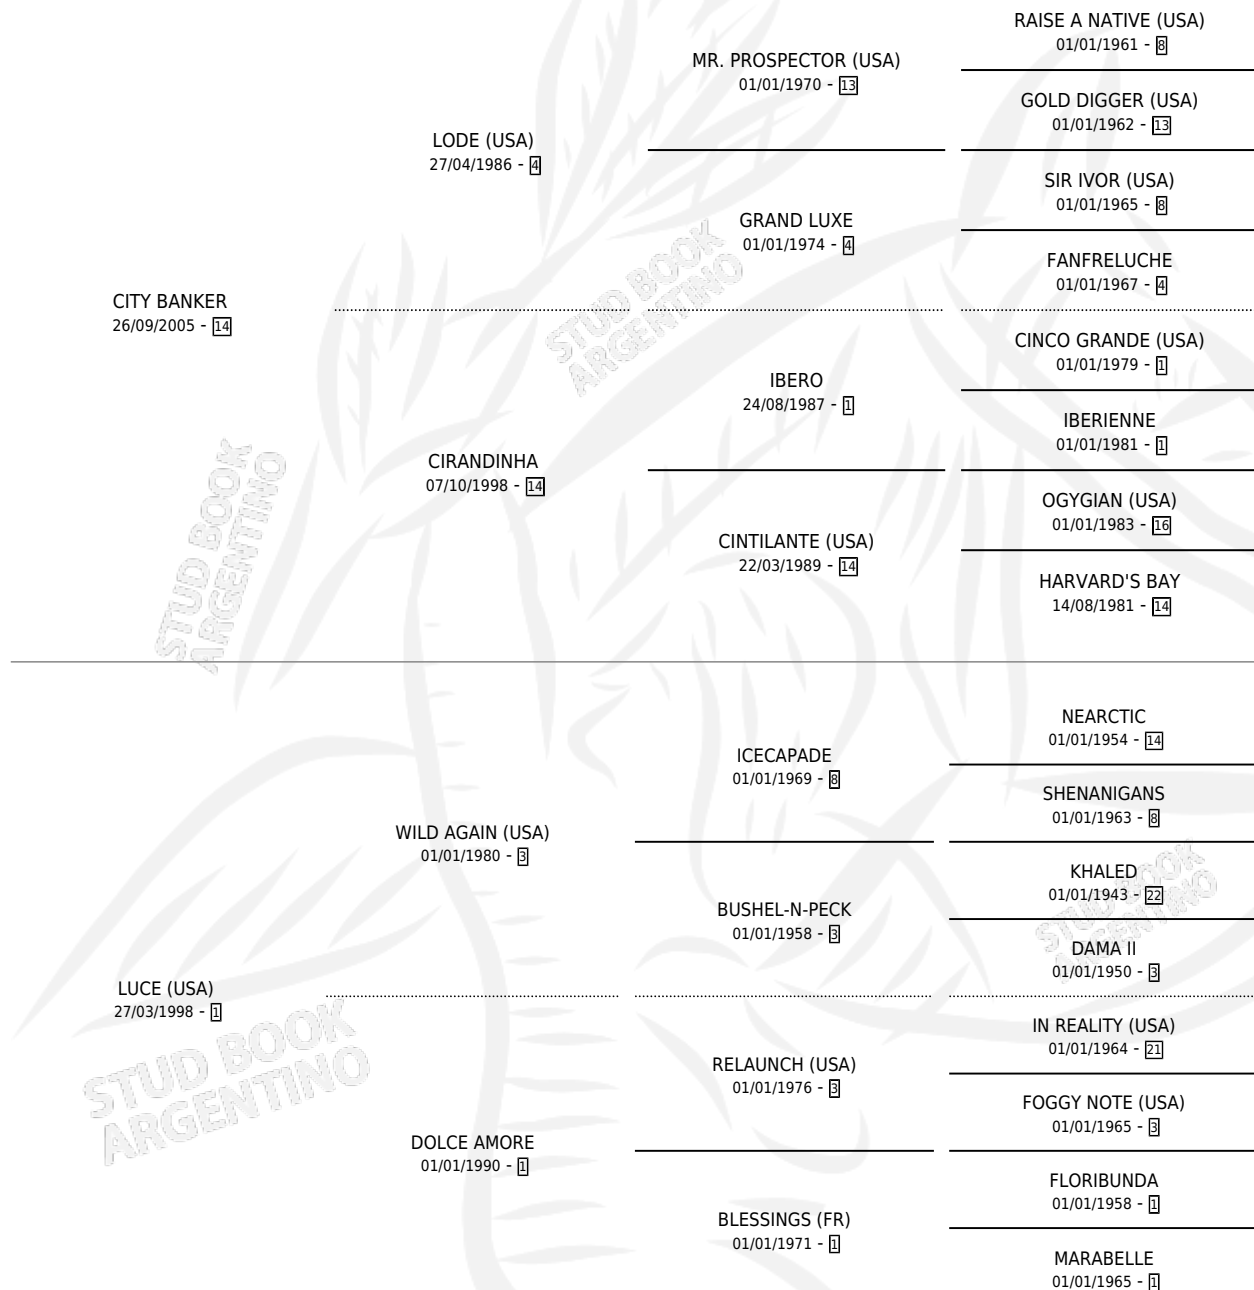

PRESENT DANGER

por CITY BANKER y LUCE (USA) por WILD AGAIN (USA)

Argentina · Macho · Zaino · SP · 19/10/2014
Familia 1-d · Volumen 42

ESTADO

TIPIFICACIÓN SANGUÍNEA	X
TIPIFICACIÓN POR ADN	✓
PASAPORTE	✓
IDENTIFICACIÓN POR MICROCHIP	✓
REPRODUCTOR	X

Lugar de nacimiento: El Gusy

Criador: El Gusy

PEDIGREE

CAMPAÑA

Solo carreras oficiales de Argentina

POR EDAD

EDAD	CC	1°	2°	3°	4°	5°	NP	CLC	CLG	CLCG1	CLGG1	IMPORTE	GANANCIA / CC
2 AÑOS	2	0	2	0	0	0	0	0	0	0	0	\$101,920	\$50,960
3 AÑOS	4	2	1	0	0	0	1	0	0	0	0	\$319,100	\$79,775
4 AÑOS	2	0	0	0	0	0	2	0	0	0	0	\$0	\$0
7 AÑOS	3	0	0	0	0	0	3	0	0	0	0	\$0	\$0
8 AÑOS	1	0	0	0	0	0	1	0	0	0	0	\$0	\$0
TOTALES	12	2	3	0	0	0	7	0	0	0	0	\$421,020	\$35,085
%		16.7%	25.0%	0.0%	0.0%	0.0%	58.3%	0.0%	0.0%	0.0%	0.0%		