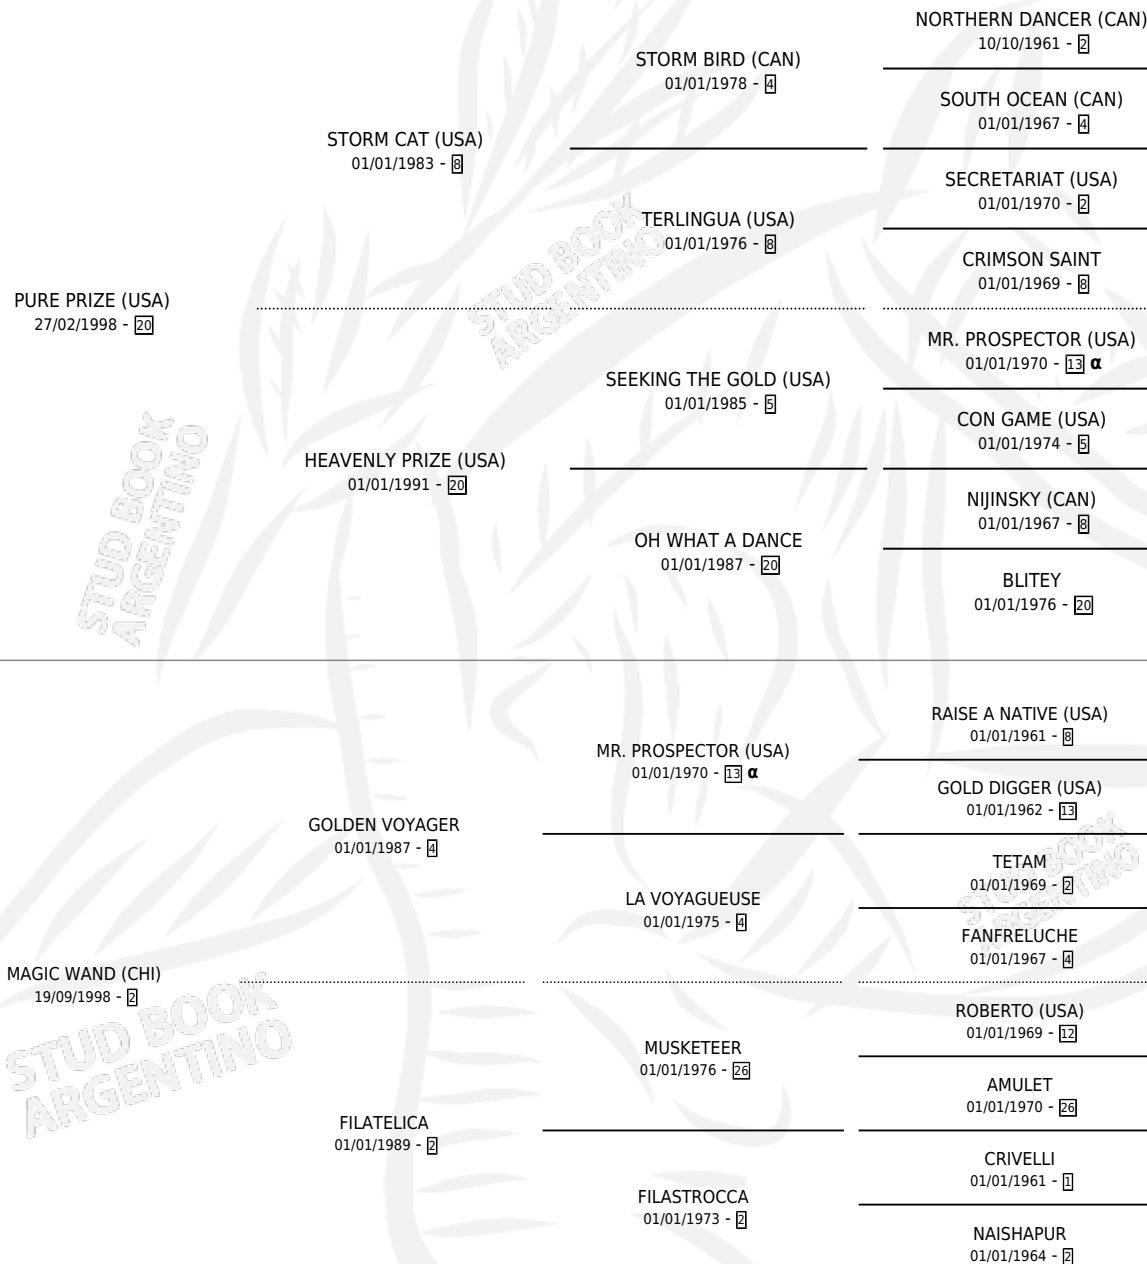

MAGO TOTAL

por **PURE PRIZE (USA)** y **MAGIC WAND (CHI)** por **GOLDEN VOYAGER**

Argentina · Macho · Zaino · SP · 25/10/2014
Familia 2-f · Volumen 42

ESTADO

TIPIFICACIÓN SANGUÍNEA	X
TIPIFICACIÓN POR ADN	✓
PASAPORTE	✓
IDENTIFICACIÓN POR MICROCHIP	✓
REPRODUCTOR	✓

Lugar de nacimiento: Carampangue
Criador: Carampangue

~

HIJOS

	MACHOS	HEMBRAS
2 NACIERON	0	2
SIN ACTUACIONES		

PEDIGREE

INBREEDING : α

CAMPAÑA

Solo carreras oficiales de Argentina