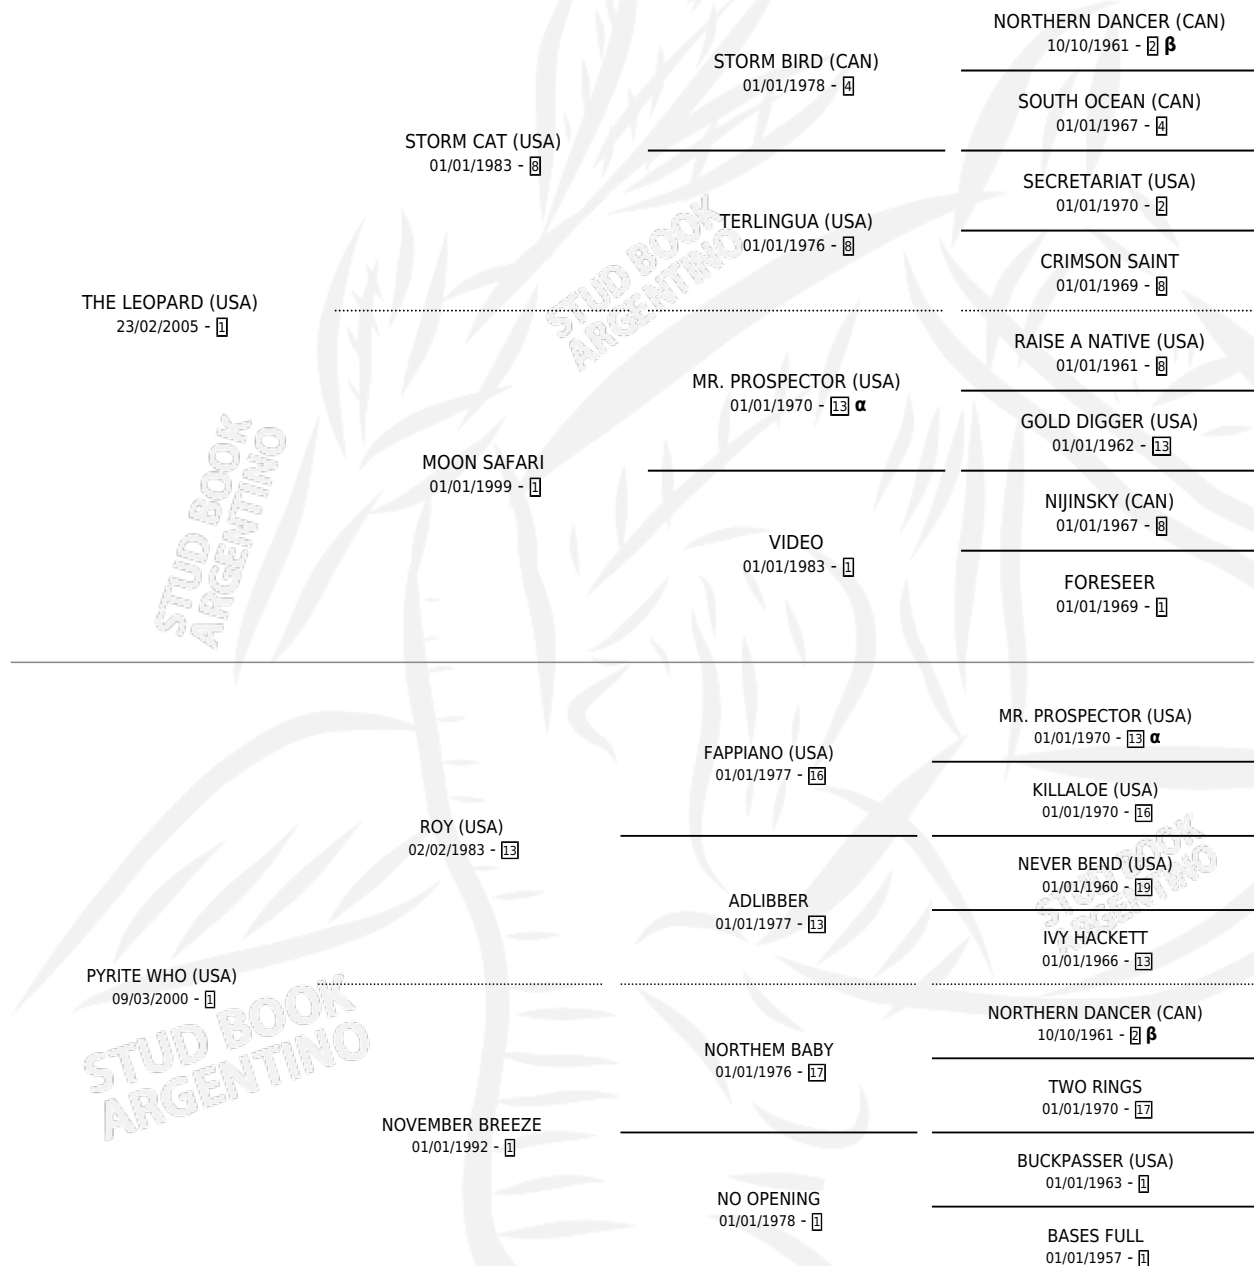

PYGME

por THE LEOPARD (USA) y PYRITE WHO (USA) por ROY (USA)

Argentina · Hembra · Zaino · SP · 11/10/2014
Familia 1-x · Volumen 42

ESTADO

TIPIFICACIÓN SANGUÍNEA	X
TIPIFICACIÓN POR ADN	✓
PASAPORTE	✓
IDENTIFICACIÓN POR MICROCHIP	✓
REPRODUCTOR	✓

Lugar de nacimiento: El Gusy
Criador: El Gusy

~

HIJOS

	MACHOS	HEMBRAS
2 NACIERON	1	1
1 CORRIERON	0	1

SIN ACTUACIONES

PEDIGREE

INBREEDING : α,β