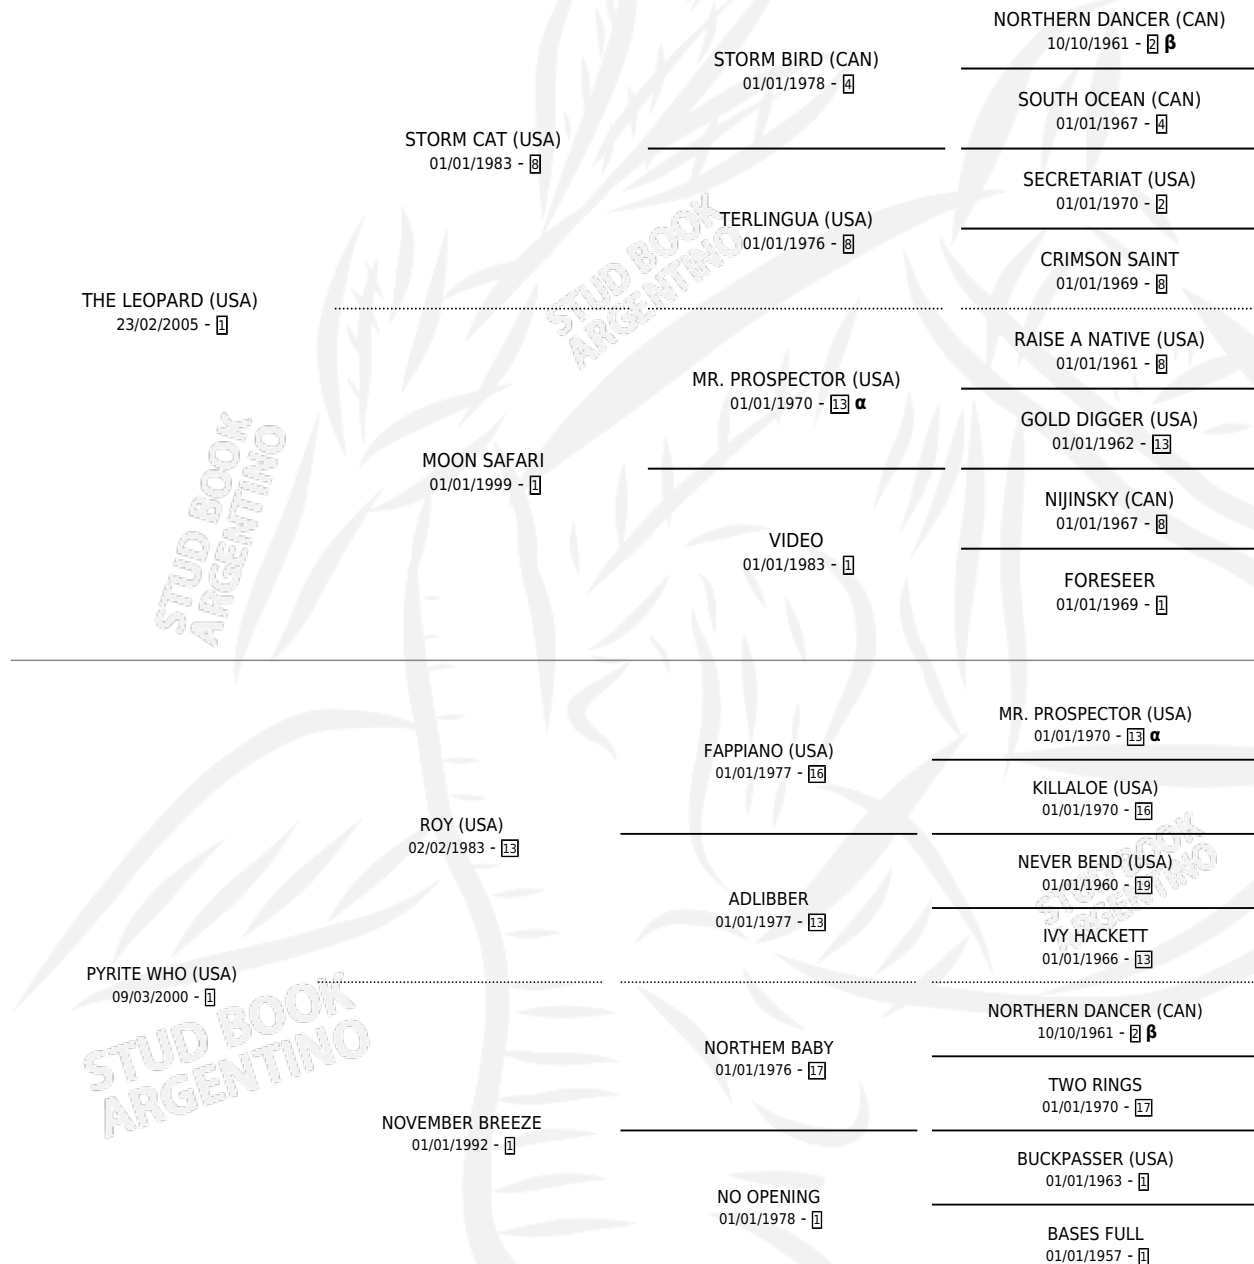

PYGME

por **THE LEOPARD (USA)** y **PYRITE WHO (USA)** por **ROY (USA)**

Argentina · Hembra · Zaino · SP · 11/10/2014
Familia 1-x · Volumen 42

ESTADO

TIPIFICACIÓN SANGUÍNEA	X
TIPIFICACIÓN POR ADN	✓
PASAPORTE	✓
IDENTIFICACIÓN POR MICROCHIP	✓
REPRODUCTOR	✓

Lugar de nacimiento: El Gusy
Criador: El Gusy

~

HIJOS

	MACHOS	HEMBRAS
2 NACIERON	1	1
SIN ACTUACIONES		

PEDIGREE

INBREEDING : α,β