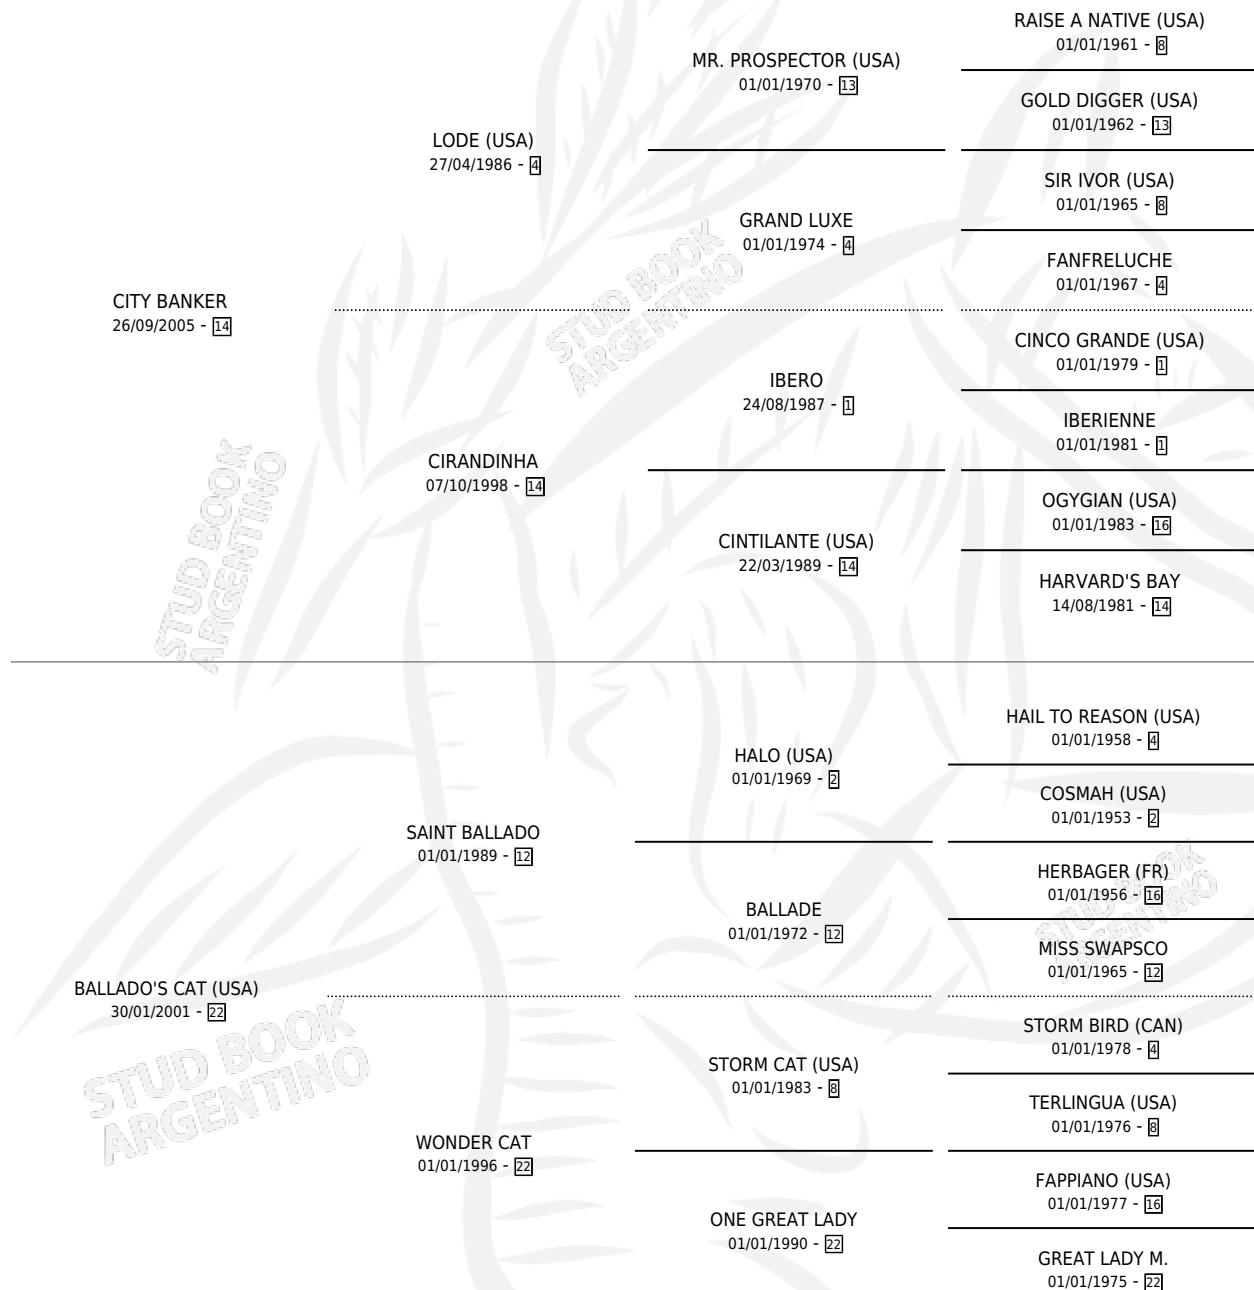

EASTERN BREEZE

por CITY BANKER y BALLADO'S CAT (USA) por SAINT BALLADO

Argentina · Hembra · Zaino · SP · 05/10/2014
Familia 22-d · Volumen 42

ESTADO

TIPIFICACIÓN SANGUÍNEA	X
TIPIFICACIÓN POR ADN	✓
PASAPORTE	✓
IDENTIFICACIÓN POR MICROCHIP	✓
REPRODUCTOR	✓

Lugar de nacimiento: El Gusy
Criador: El Gusy

~

HIJOS

	MACHOS	HEMBRAS
3 NACIERON	3	0
2 CORRIERON	2	0
1 GANARON	1	0
0 GANADORES CL	0 GANADORES GR	0 GANADORES G1

PEDIGREE

CAMPAÑA

Solo carreras oficiales de Argentina