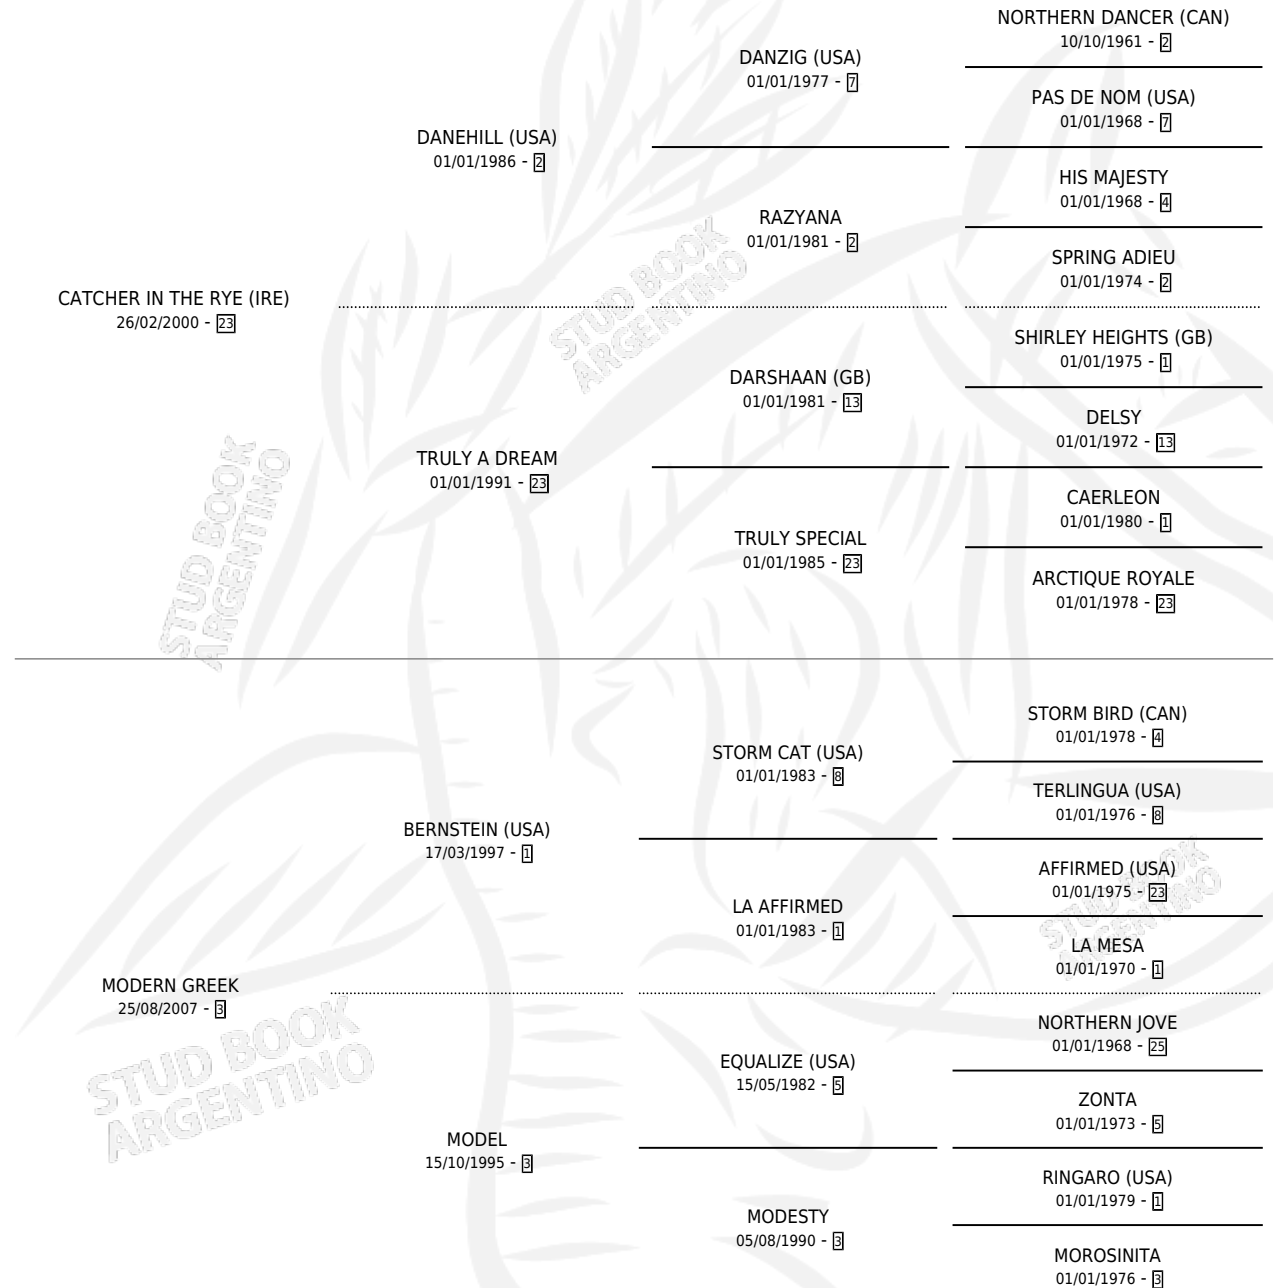

STRONG CONNECTION

por **CATCHER IN THE RYE (IRE)** y **MODERN GREEK** por **BERNSTEIN (USA)**

Argentina · Macho · Tordillo · SP · 04/10/2014
Familia 3-b · Volumen 42

ESTADO

TIPIFICACIÓN SANGUÍNEA	X
TIPIFICACIÓN POR ADN	✓
PASAPORTE	✓
IDENTIFICACIÓN POR MICROCHIP	✓
REPRODUCTOR	X

Lugar de nacimiento: El Gusy

Criador: El Gusy

PEDIGREE

CAMPAÑA

Solo carreras oficiales de Argentina

POR EDAD

EDAD	CC	1°	2°	3°	4°	5°	NP	CLC	CLG	CLCG1	CLGG1	IMPORTE	GANANCIA / CC
2 AÑOS	2	0	1	0	1	0	0	0	0	0	0	\$72,720	\$36,360
3 AÑOS	1	0	1	0	0	0	0	0	0	0	0	\$42,525	\$42,525
4 AÑOS	6	2	2	0	0	1	1	1	0	0	0	\$365,700	\$60,950
5 AÑOS	1	0	0	0	0	0	1	0	0	0	0	\$0	\$0
TOTALES	10	2	4	0	1	1	2	1	0	0	0	\$480,945	\$48,095
%		20.0%	40.0%	0.0%	10.0%	10.0%	20.0%	10.0%	0.0%	0.0%	0.0%		