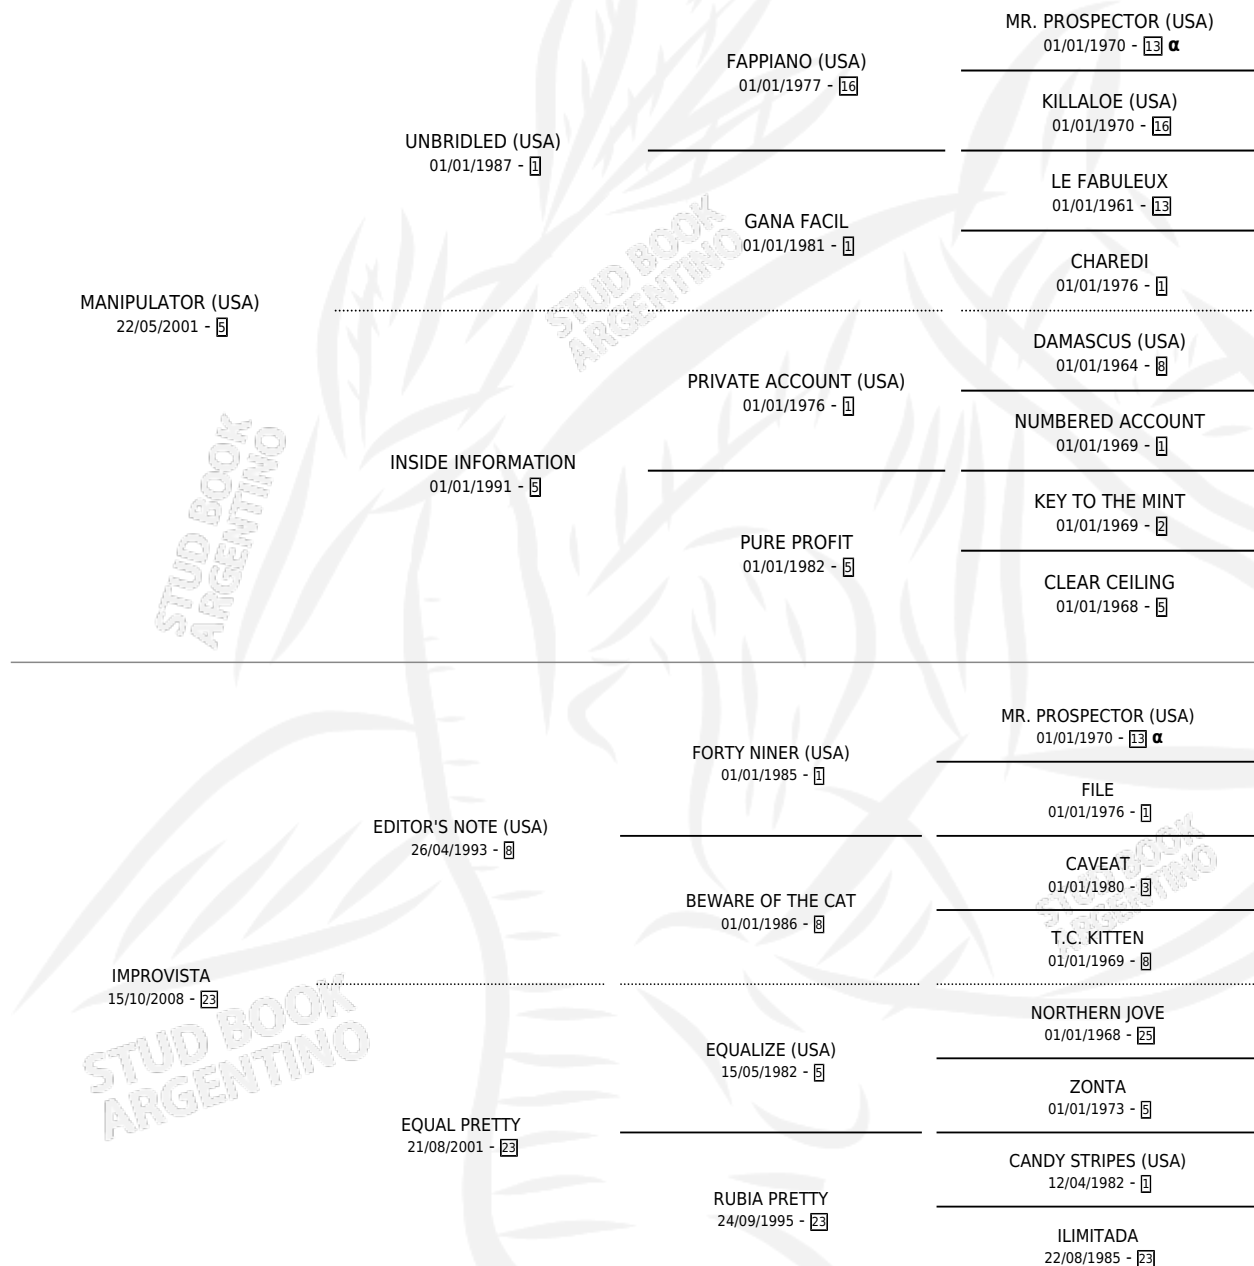

INIGUALABLE

por **MANIPULATOR (USA)** y **IMPROVISTA** por **EDITOR'S NOTE (USA)**
NOTE (USA)

Argentina · Hembra · Zaino · SP · 27/09/2014
Familia 23-a · Volumen 42

ESTADO

TIPIFICACIÓN SANGUÍNEA	X
TIPIFICACIÓN POR ADN	✓
PASAPORTE	✓
IDENTIFICACIÓN POR MICROCHIP	✓
REPRODUCTOR	✓

Lugar de nacimiento: El Wing
Criador: El Wing

~

HIJOS

	MACHOS	HEMBRAS
2 NACIERON	0	2
SIN ACTUACIONES		

PEDIGREE

INBREEDING : α

CAMPAÑA

Solo carreras oficiales de Argentina

No placés en Palermo, San Isidro y La Plata en 9 carreras disputadas.

POR DISTANCIA

HIPODROMO	CC	1°	2°	3°	4°	5°	NP	CLC	CLG	CLCG1	CLGG1	IMPORTE
SAN ISIDRO	3	0	0	0	0	0	3	0	0	0	0	\$0
1200 MTS	2	0	0	0	0	0	2	0	0	0	0	\$0
1400 MTS	1	0	0	0	0	0	1	0	0	0	0	\$0
LA PLATA	1	0	0	0	0	0	1	0	0	0	0	\$0
1100 MTS	1	0	0	0	0	0	1	0	0	0	0	\$0
PALERMO	5	0	0	0	0	1	4	0	0	0	0	\$7,500
1000 MTS	3	0	0	0	0	0	3	0	0	0	0	\$0
1200 MTS	2	0	0	0	0	1	1	0	0	0	0	\$7,500