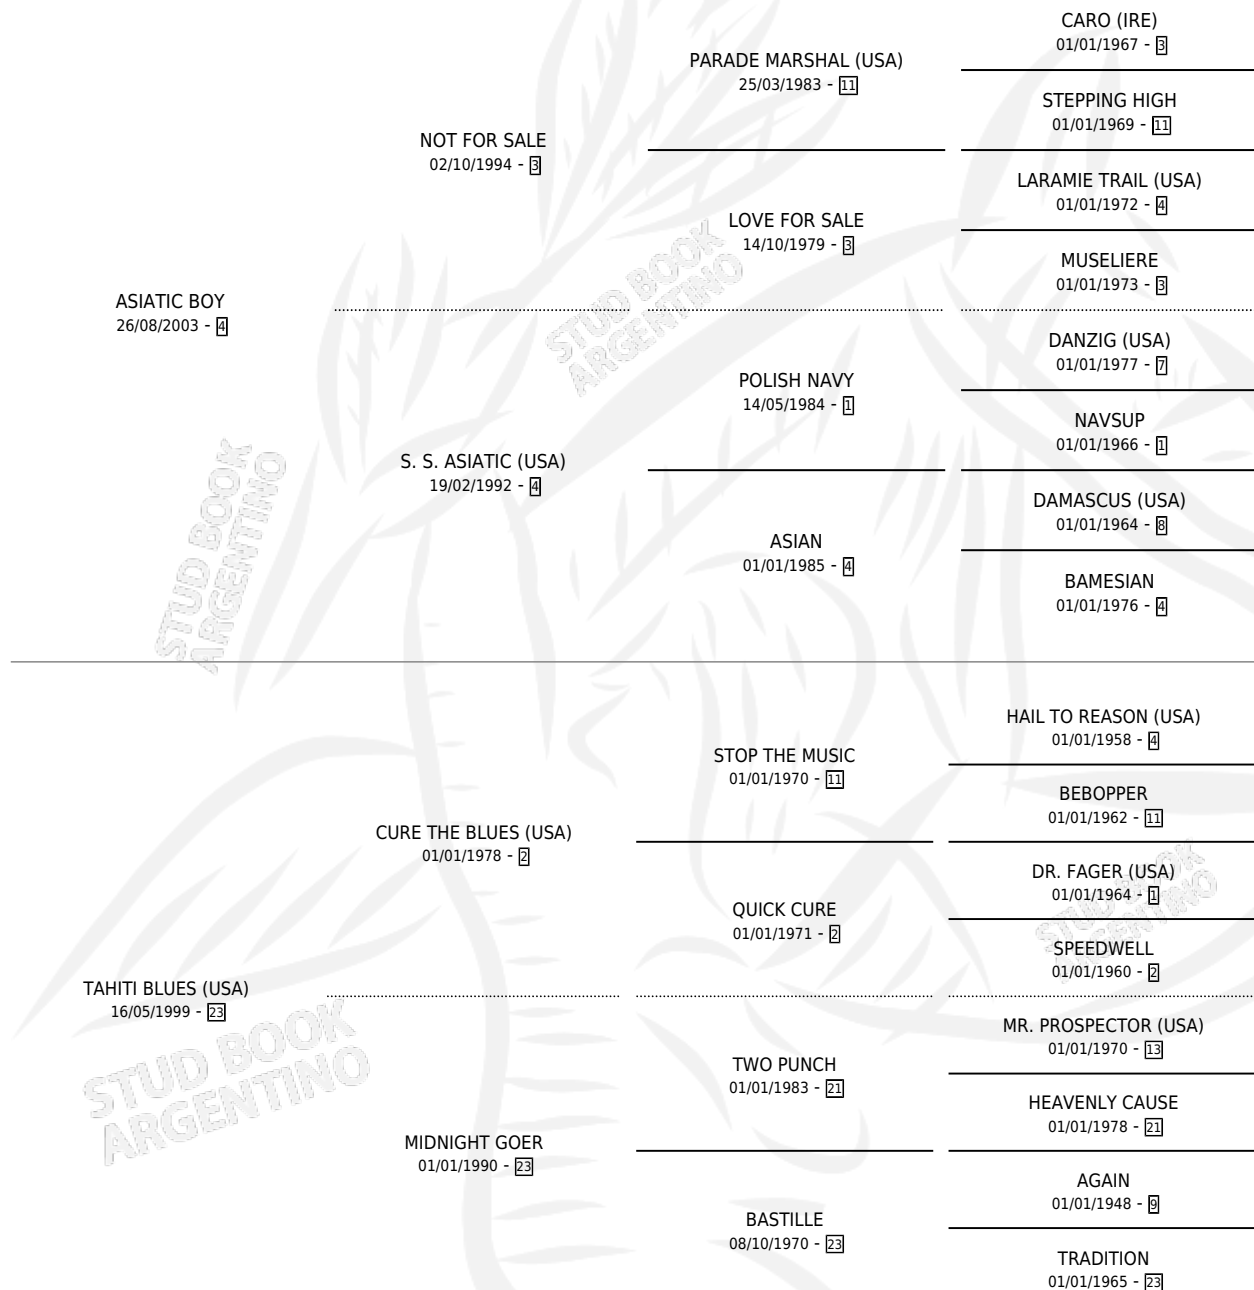

BLUES FOR ASIA

por ASIATIC BOY y TAHITI BLUES (USA) por CURE THE BLUES (USA)

Argentina · Hembra · Zaino · SP · 06/10/2014
Familia 23-a · Volumen 42

ESTADO

TIPIFICACIÓN SANGUÍNEA	X
TIPIFICACIÓN POR ADN	✓
PASAPORTE	✓
IDENTIFICACIÓN POR MICROCHIP	✓
REPRODUCTOR	✓

Lugar de nacimiento: El Wing
Criador: El Wing

~

HIJOS

	MACHOS	HEMBRAS
2 NACIERON	2	0
SIN ACTUACIONES		

PEDIGREE

CAMPAÑA

Solo carreras oficiales de Argentina

POR EDAD

Ganadora de 2 carreras en San Isidro y Palermo - \$393,700, a los 3 y 4 años.

POR DISTANCIA

HIPODROMO	CC	1°	2°	3°	4°	5°	NP	CLC	CLG	CLCG1	CLGG1	IMPORTE
SAN ISIDRO	10	1	0	0	1	2	5	0	0	0	0	\$109,800
1400 MTS	5	1	0	0	0	1	2	0	0	0	0	\$87,300
2000 MTS	1	0	0	0	0	0	1	0	0	0	0	\$0
1600 MTS	3	0	0	0	0	1	2	0	0	0	0	\$8,000
1200 MTS	1	0	0	0	1	0	0	0	0	0	0	\$14,500
PALERMO	12	1	1	0	1	1	7	0	0	0	0	\$265,000
1400 MTS	5	1	0	0	0	0	4	0	0	0	0	\$195,000
1800 MTS	2	0	0	0	1	0	0	0	0	0	0	\$14,500
1600 MTS	4	0	1	0	0	1	2	0	0	0	0	\$55,500
1200 MTS	1	0	0	0	0	0	1	0	0	0	0	\$0
LA PLATA	2	0	0	0	1	0	1	0	0	0	0	\$18,900
1500 MTS	2	0	0	0	1	0	1	0	0	0	0	\$18,900