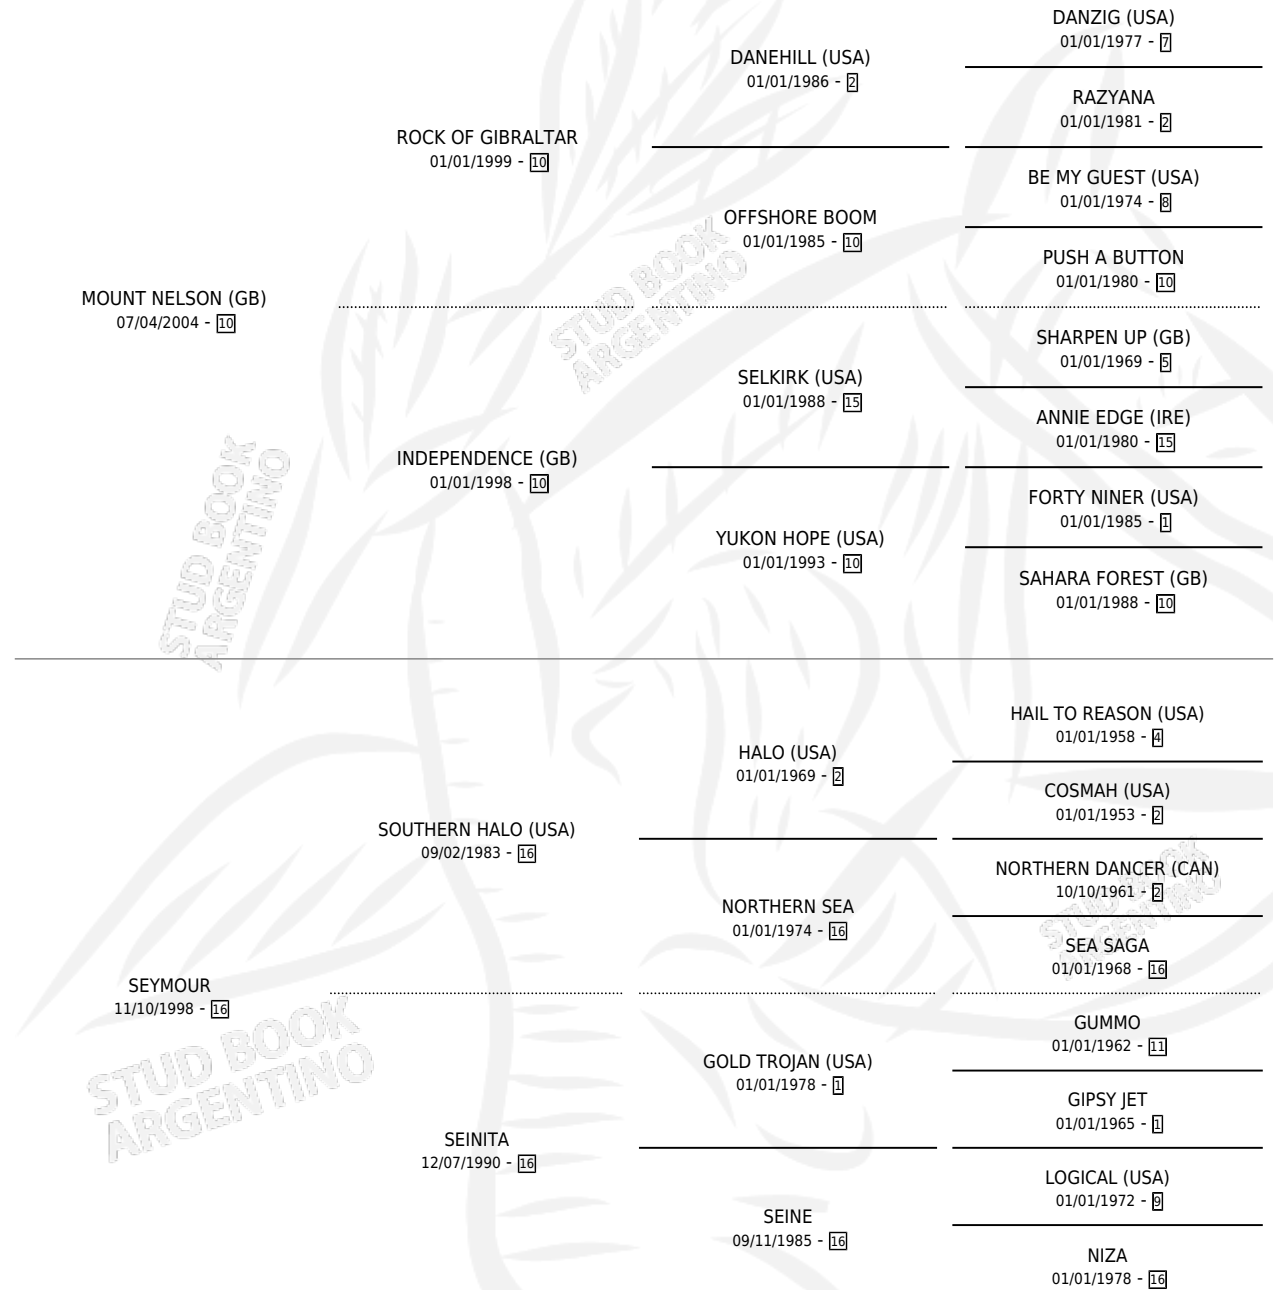

SARTOUX

por **MOUNT NELSON (GB)** y **SEYMOUR** por **SOUTHERN HALO (USA)**

Argentina · Macho · Zaino · SP · 21/10/2014
Familia 16-e · Volumen 42

ESTADO

TIPIFICACIÓN SANGUÍNEA	X
TIPIFICACIÓN POR ADN	✓
PASAPORTE	✓
IDENTIFICACIÓN POR MICROCHIP	✓
REPRODUCTOR	X

Lugar de nacimiento: La Manija
Criador: La Manija

PEDIGREE

CAMPAÑA

Solo carreras oficiales de Argentina

POR EDAD

EDAD	CC	1°	2°	3°	4°	5°	NP	CLC	CLG	CLCG1	CLGG1	IMPORTE	GANANCIA / CC
2 AÑOS	1	0	0	0	0	0	1	0	0	0	0	\$0	\$0
3 AÑOS	8	0	0	1	1	1	5	0	0	0	0	\$60,390	\$7,549
5 AÑOS	2	0	0	0	0	0	2	0	0	0	0	\$0	\$0
TOTALES	11	0	0	1	1	1	8	0	0	0	0	\$60,390	\$5,490
%		0.0%	0.0%	9.1%	9.1%	9.1%	72.7%	0.0%	0.0%	0.0%	0.0%		