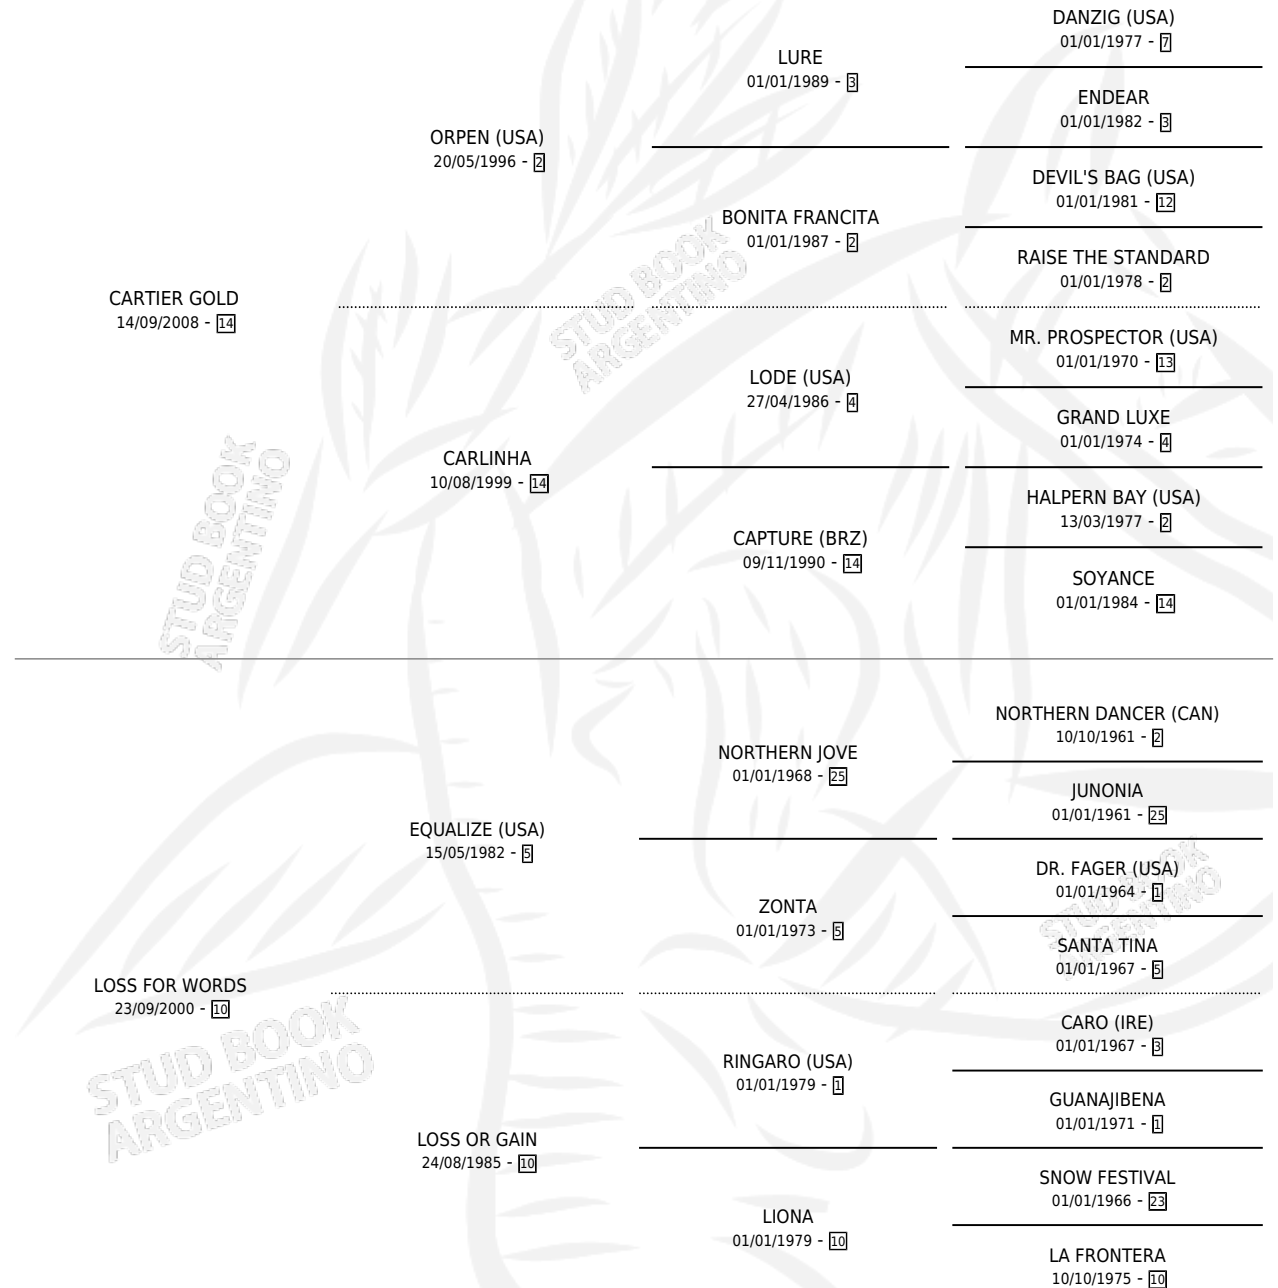

LADY CARTIER

por **CARTIER GOLD** y **LOSS FOR WORDS** por **EQUALIZE**
(USA)

Argentina · Hembra · Zaino · SP · 06/10/2014
Familia 10-a · Volumen 42

ESTADO

TIPIFICACIÓN SANGUÍNEA	X
TIPIFICACIÓN POR ADN	✓
PASAPORTE	X
IDENTIFICACIÓN POR MICROCHIP	✓
REPRODUCTOR	X

Lugar de nacimiento: La Nobleza
Criador: Abolengo

PEDIGREE

LADY CARTIER

Datos oficiales del Stud Book Argentino

Documento generado el 10/05/2026

studbook.org.ar