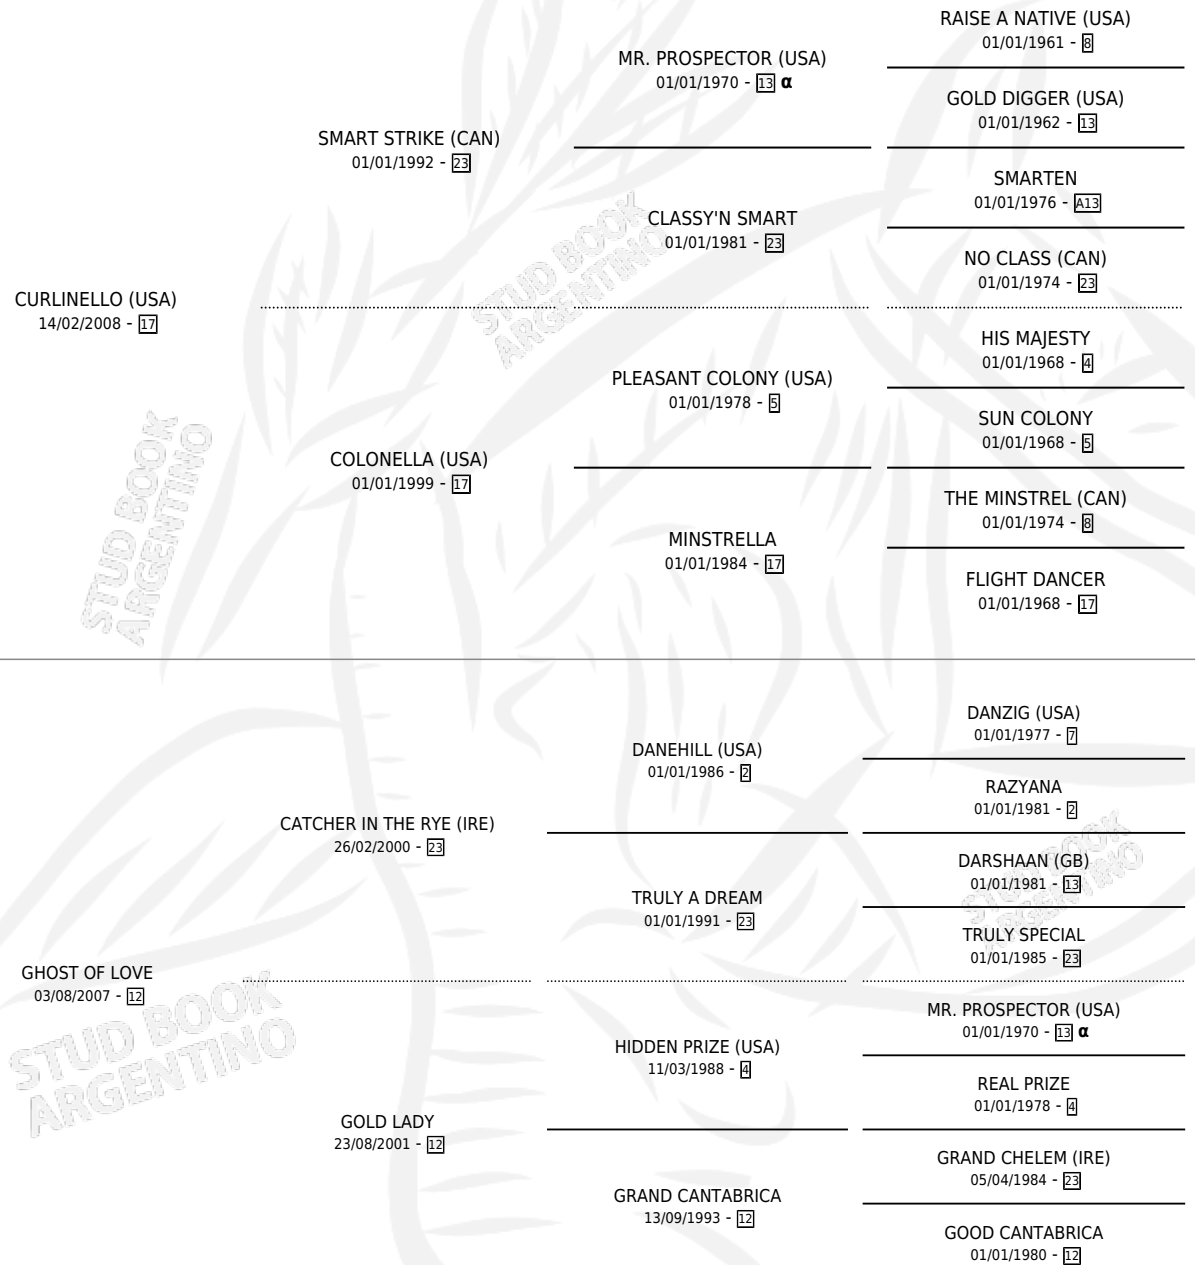

Lugar de nacimiento: Orilla Del Monte

Criador: Orilla Del Monte

~

HIJOS

	MACHOS	HEMBRAS
2 NACIERON	1	1
SIN ACTUACIONES		

PEDIGREE

INBREEDING : α

CAMPAÑA