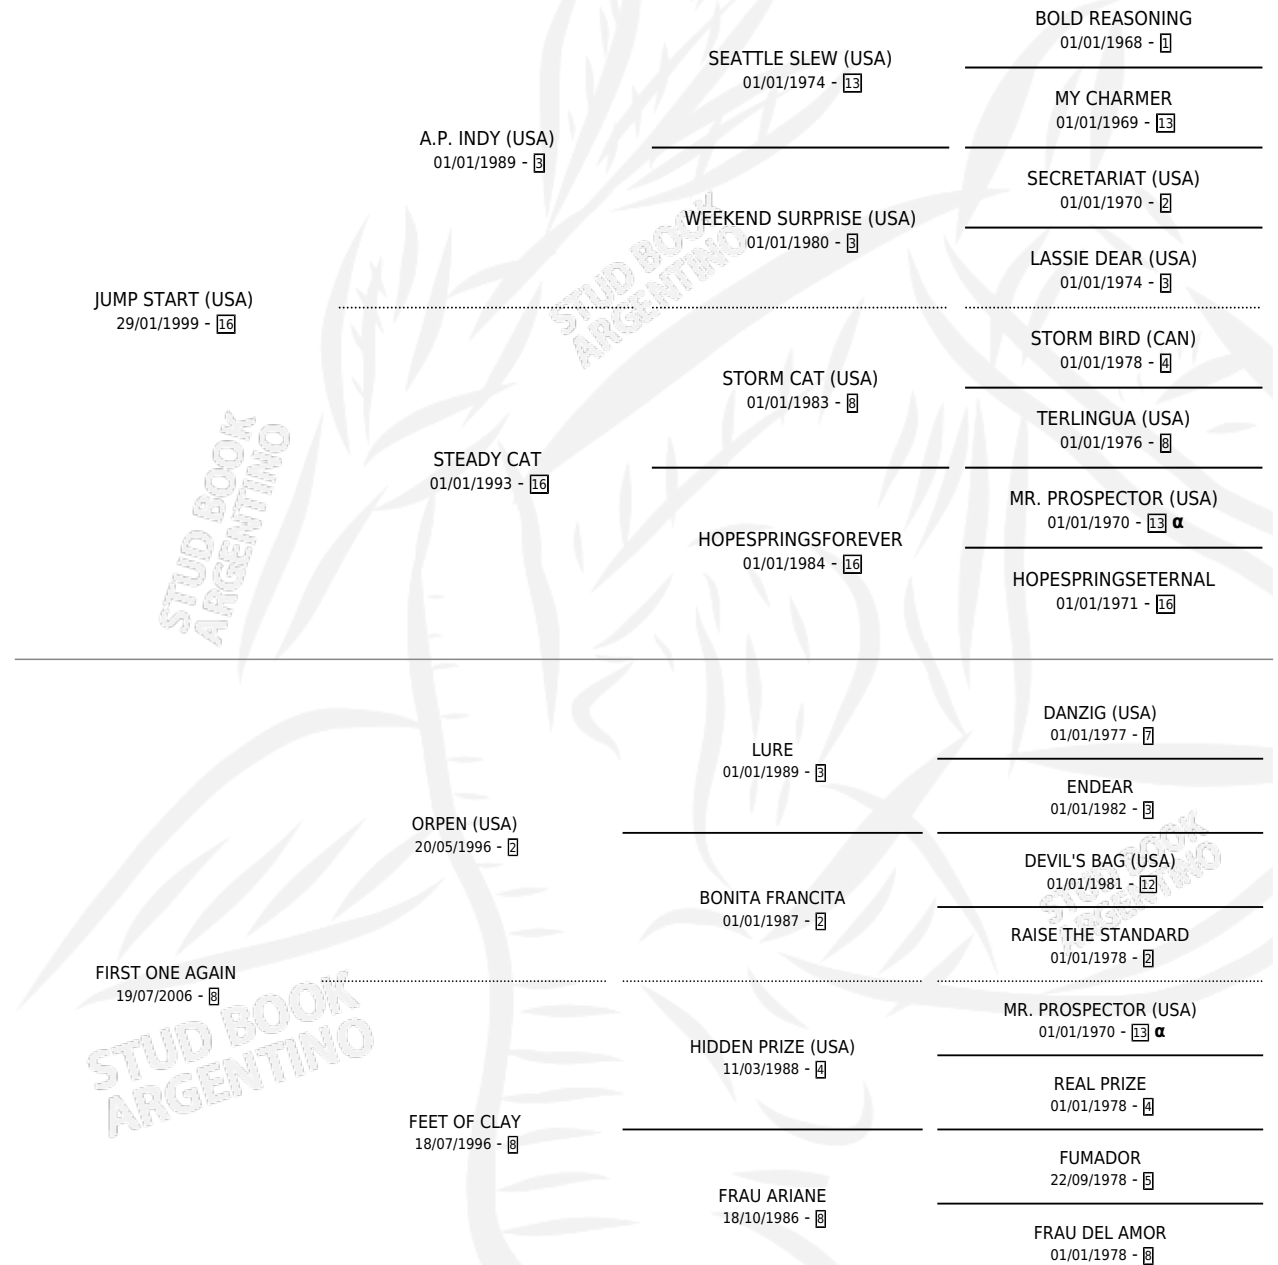

FIRST JUMP

por **JUMP START (USA)** y **FIRST ONE AGAIN** por **ORPEN (USA)**

Argentina · Hembra · Zaino · SP · 11/10/2014
Familia 8-a · Volumen 42

ESTADO

TIPIFICACIÓN SANGUÍNEA	X
TIPIFICACIÓN POR ADN	✓
PASAPORTE	✓
IDENTIFICACIÓN POR MICROCHIP	✓
REPRODUCTOR	X

Lugar de nacimiento: Orilla Del Monte

Criador: Orilla Del Monte

PEDIGREE

INBREEDING : α

CAMPAÑA

Solo carreras oficiales de Argentina

POR EDAD

EDAD	CC	1°	2°	3°	4°	5°	NP	CLC	CLG	CLCG1	CLGG1	IMPORTE	GANANCIA / CC
4 AÑOS	3	0	0	1	1	0	1	0	0	0	0	\$28,000	\$9,333
5 AÑOS	1	0	0	0	1	0	0	0	0	0	0	\$6,100	\$6,100
TOTALES	4	0	0	1	2	0	1	0	0	0	0	\$34,100	\$8,525
%		0.0%	0.0%	25.0%	50.0%	0.0%	25.0%	0.0%	0.0%	0.0%	0.0%		

Placés en San Isidro en 4 carreras disputadas.

POR DISTANCIA

HIPODROMO	CC	1°	2°	3°	4°	5°	NP	CLC	CLG	CLCG1	CLGG1	IMPORTE
SAN ISIDRO	4	0	0	1	2	0	1	0	0	0	0	\$34,100
1200 MTS	4	0	0	1	2	0	1	0	0	0	0	\$34,100

POR PISTA