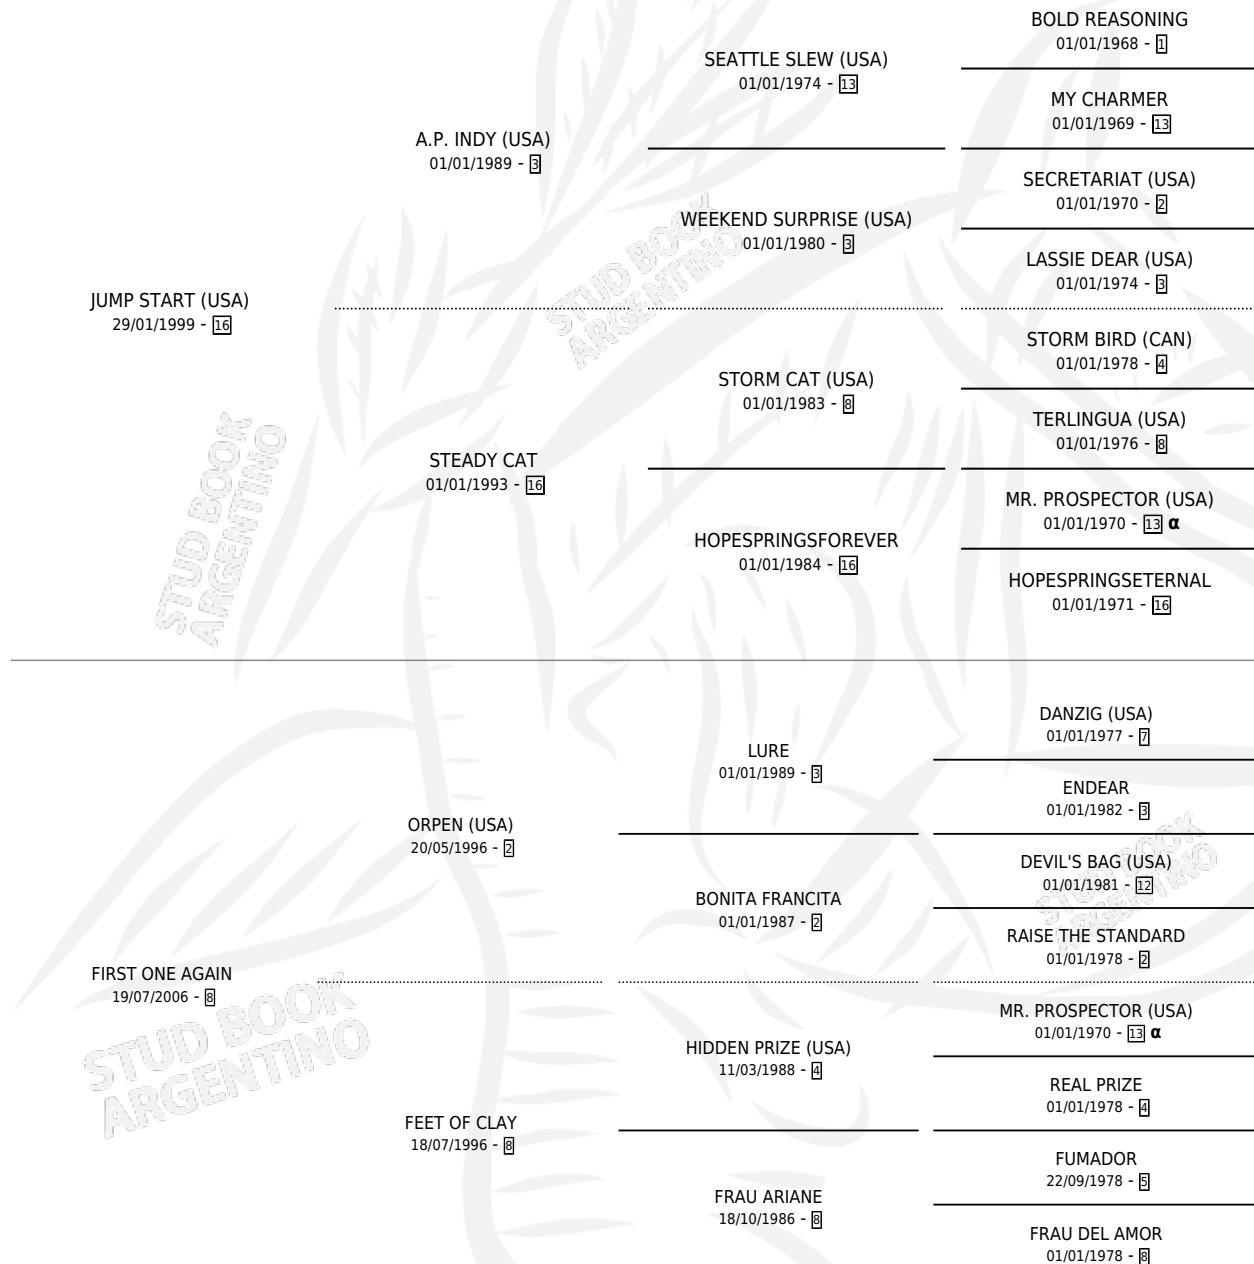

FIRST JUMP

por **JUMP START (USA)** y **FIRST ONE AGAIN** por **ORPEN (USA)**

Argentina · Hembra · Zaino · SP · 11/10/2014
Familia 8-a · Volumen 42

ESTADO

TIPIFICACIÓN SANGUÍNEA	X
TIPIFICACIÓN POR ADN	✓
PASAPORTE	✓
IDENTIFICACIÓN POR MICROCHIP	✓
REPRODUCTOR	X

Lugar de nacimiento: Orilla Del Monte

Criador: Orilla Del Monte

PEDIGREE

INBREEDING : α

CAMPAÑA

Solo carreras oficiales de Argentina

POR EDAD

EDAD	CC	1°	2°	3°	4°	5°	NP	CLC	CLG	CLCG1	CLGG1	IMPORTE	GANANCIA / CC
4 AÑOS	3	0	0	1	1	0	1	0	0	0	0	\$28,000	\$9,333
5 AÑOS	1	0	0	0	1	0	0	0	0	0	0	\$6,100	\$6,100
TOTALES	4	0	0	1	2	0	1	0	0	0	0	\$34,100	\$8,525
%		0.0%	0.0%	25.0%	50.0%	0.0%	25.0%	0.0%	0.0%	0.0%	0.0%		

Placés en San Isidro en 4 carreras disputadas.

POR DISTANCIA

HIPODROMO	CC	1°	2°	3°	4°	5°	NP	CLC	CLG	CLCG1	CLGG1	IMPORTE
SAN ISIDRO	4	0	0	1	2	0	1	0	0	0	0	\$34,100
1200 MTS	4	0	0	1	2	0	1	0	0	0	0	\$34,100

POR PISTA