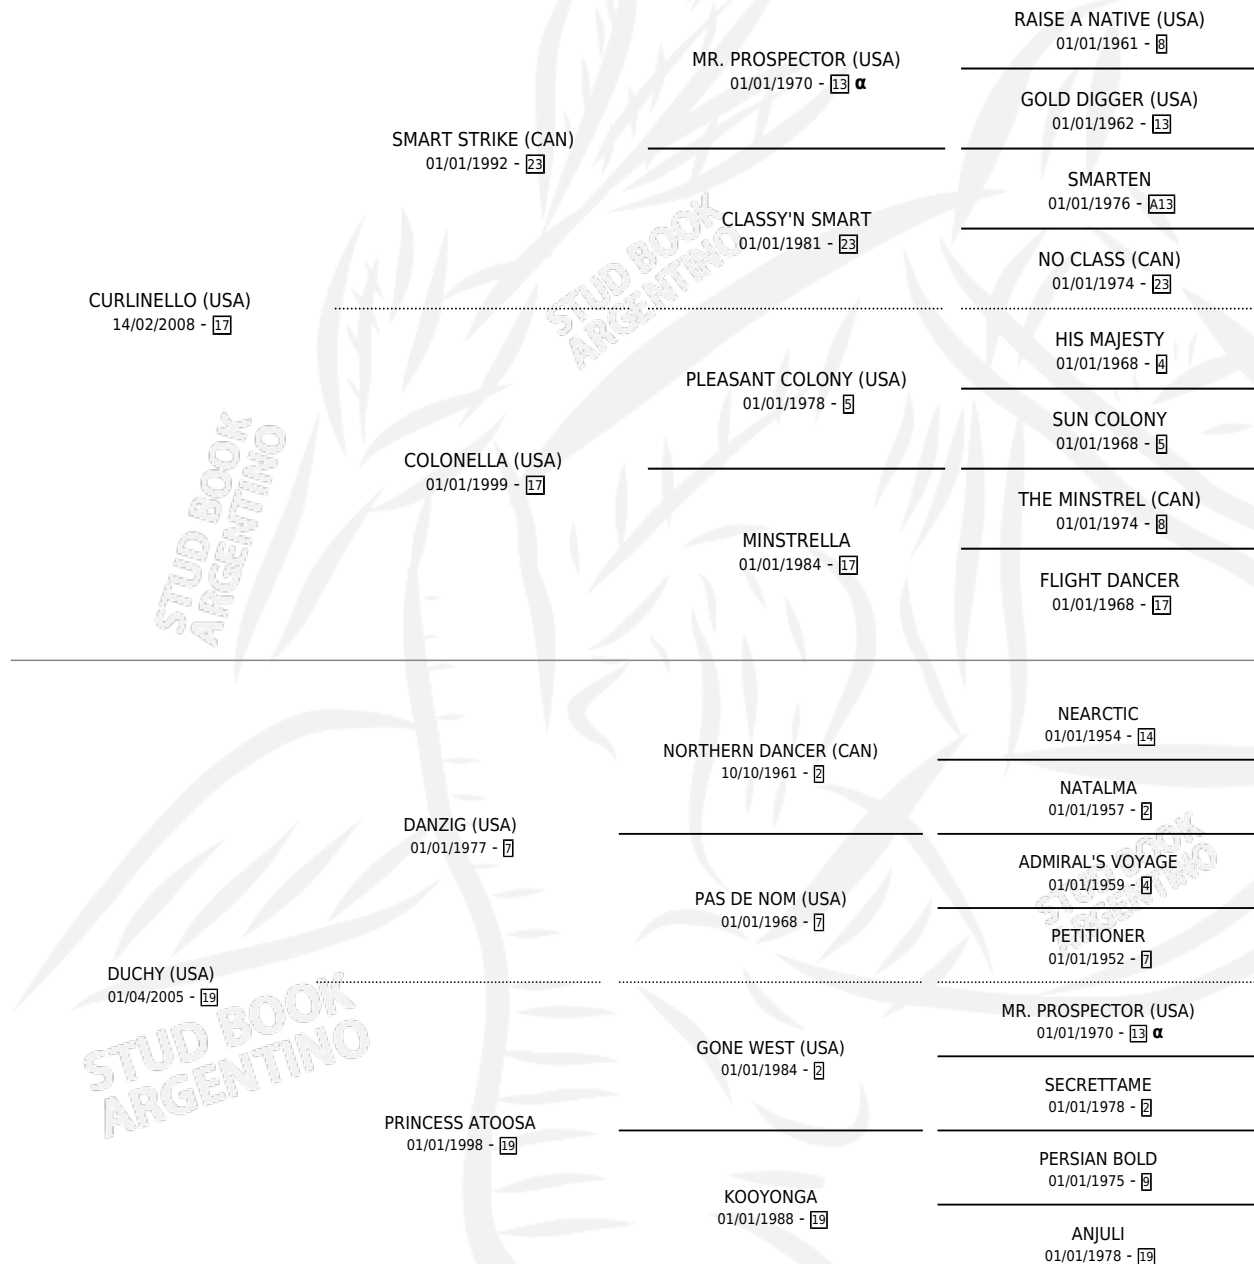

DUCHY OF CORNWALL

por **CURLINELLO (USA)** y **DUCHY (USA)** por **DANZIG (USA)**

Argentina · Macho · Alazan · SP · 21/10/2014
Familia 19 · Volumen 42

ESTADO

TIPIFICACIÓN SANGUÍNEA	X
TIPIFICACIÓN POR ADN	✓
PASAPORTE	✓
IDENTIFICACIÓN POR MICROCHIP	✓
REPRODUCTOR	X

Lugar de nacimiento: Orilla Del Monte

Criador: Orilla Del Monte

PEDIGREE

INBREEDING : α

DUCHYOFORNWALL

Datos oficiales del Stud Book Argentino

Documento generado el 05/05/2026

studbook.org.ar