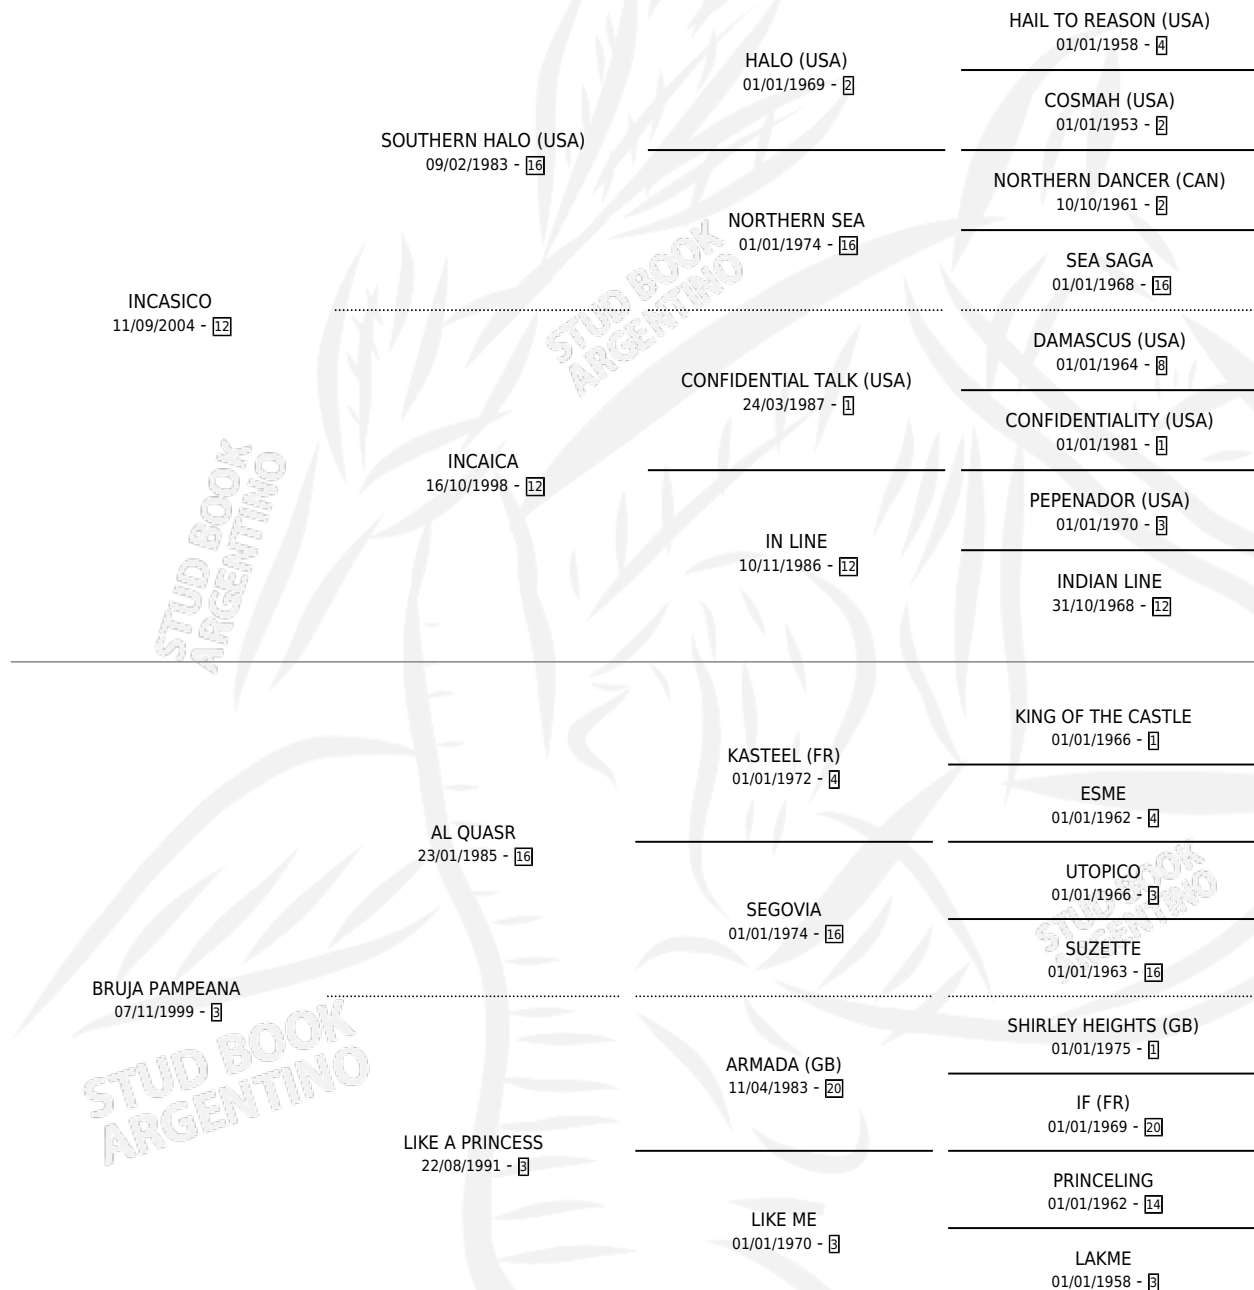

VIOCCA PAMPA

por INCASICO y BRUJA PAMPEANA por AL QUASR

Argentina · Hembra · Zaino · SP · 26/09/2014
Familia 3-i · Volumen 42

ESTADO

TIPIFICACIÓN SANGUÍNEA	X
TIPIFICACIÓN POR ADN	X
PASAPORTE	X
IDENTIFICACIÓN POR MICROCHIP	X
REPRODUCTOR	X

Lugar de nacimiento: La Elegida De Guido
Criador: Gattoni Miguel

PEDIGREE

VIOCCA PAMPA

Datos oficiales del Stud Book Argentino

Documento generado el 12/05/2026

studbook.org.ar