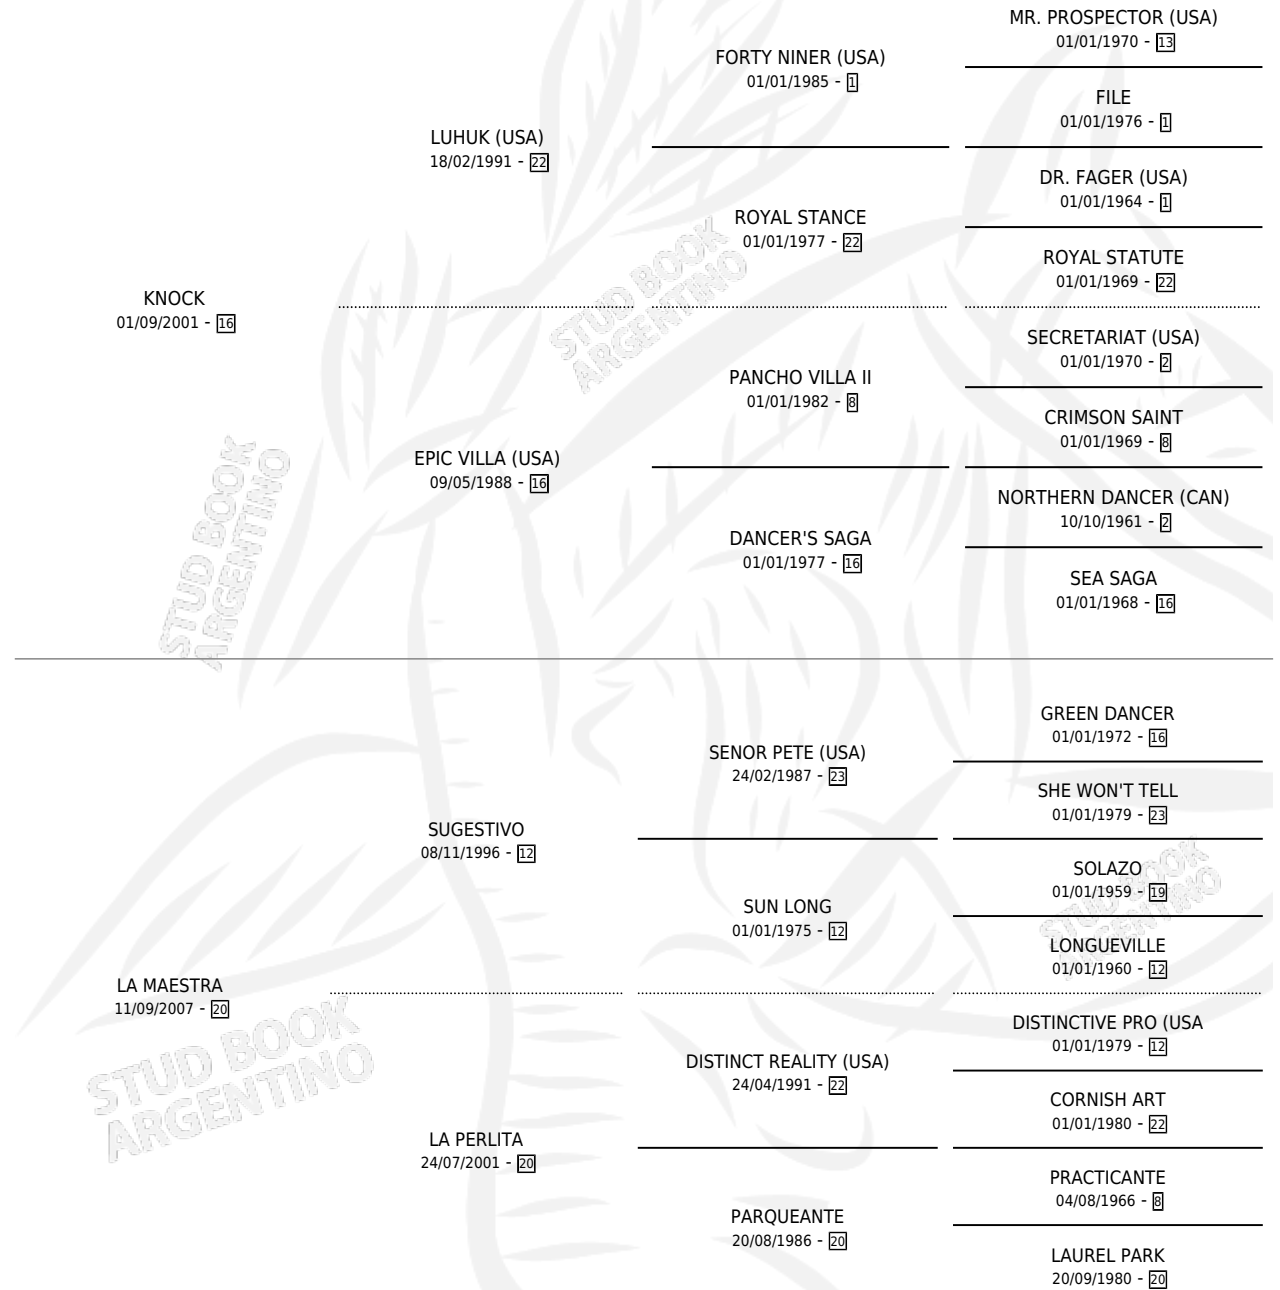

NATASCHA KNOCK

por **KNOCK** y **LA MAESTRA** por **SUGESTIVO**

Argentina · Hembra · Zaino · SP · 19/10/2014
Familia 20 · Volumen 42

ESTADO

TIPIFICACIÓN SANGUÍNEA	X
TIPIFICACIÓN POR ADN	✓
PASAPORTE	✓
IDENTIFICACIÓN POR MICROCHIP	✓
REPRODUCTOR	X

Lugar de nacimiento: Yobruji

Criador: Yobruji

PEDIGREE

NATASCHA KNOCK

Datos oficiales del Stud Book Argentino

Documento generado el 05/05/2026

studbook.org.ar