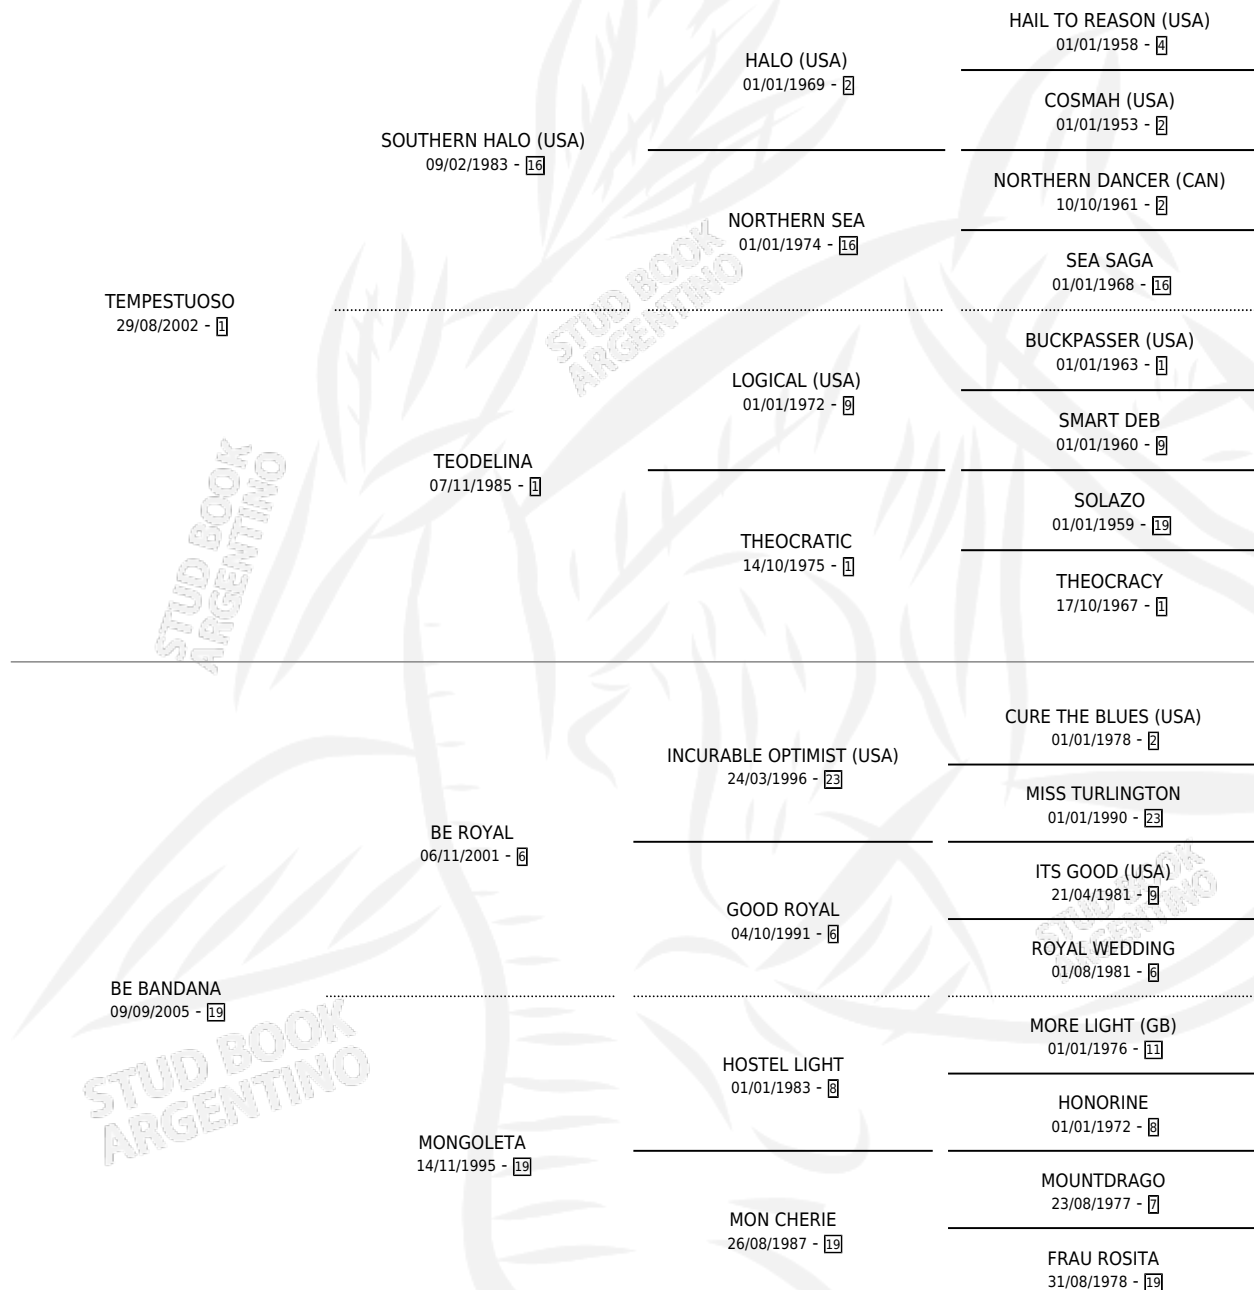

TEM-VICTORIA

por TEMPESTUOSO y BE BANDANA por BE ROYAL

Argentina · Hembra · Zaino Doradillo · SP · 04/11/2014
Familia 19 · Volumen 42

ESTADO

TIPIFICACIÓN SANGUÍNEA	X
TIPIFICACIÓN POR ADN	✓
PASAPORTE	X
IDENTIFICACIÓN POR MICROCHIP	✓
REPRODUCTOR	X

Lugar de nacimiento: Yanina

Criador: Yanina

PEDIGREE

TEM-VICTORIA

Datos oficiales del Stud Book Argentino

Documento generado el 05/05/2026

studbook.org.ar