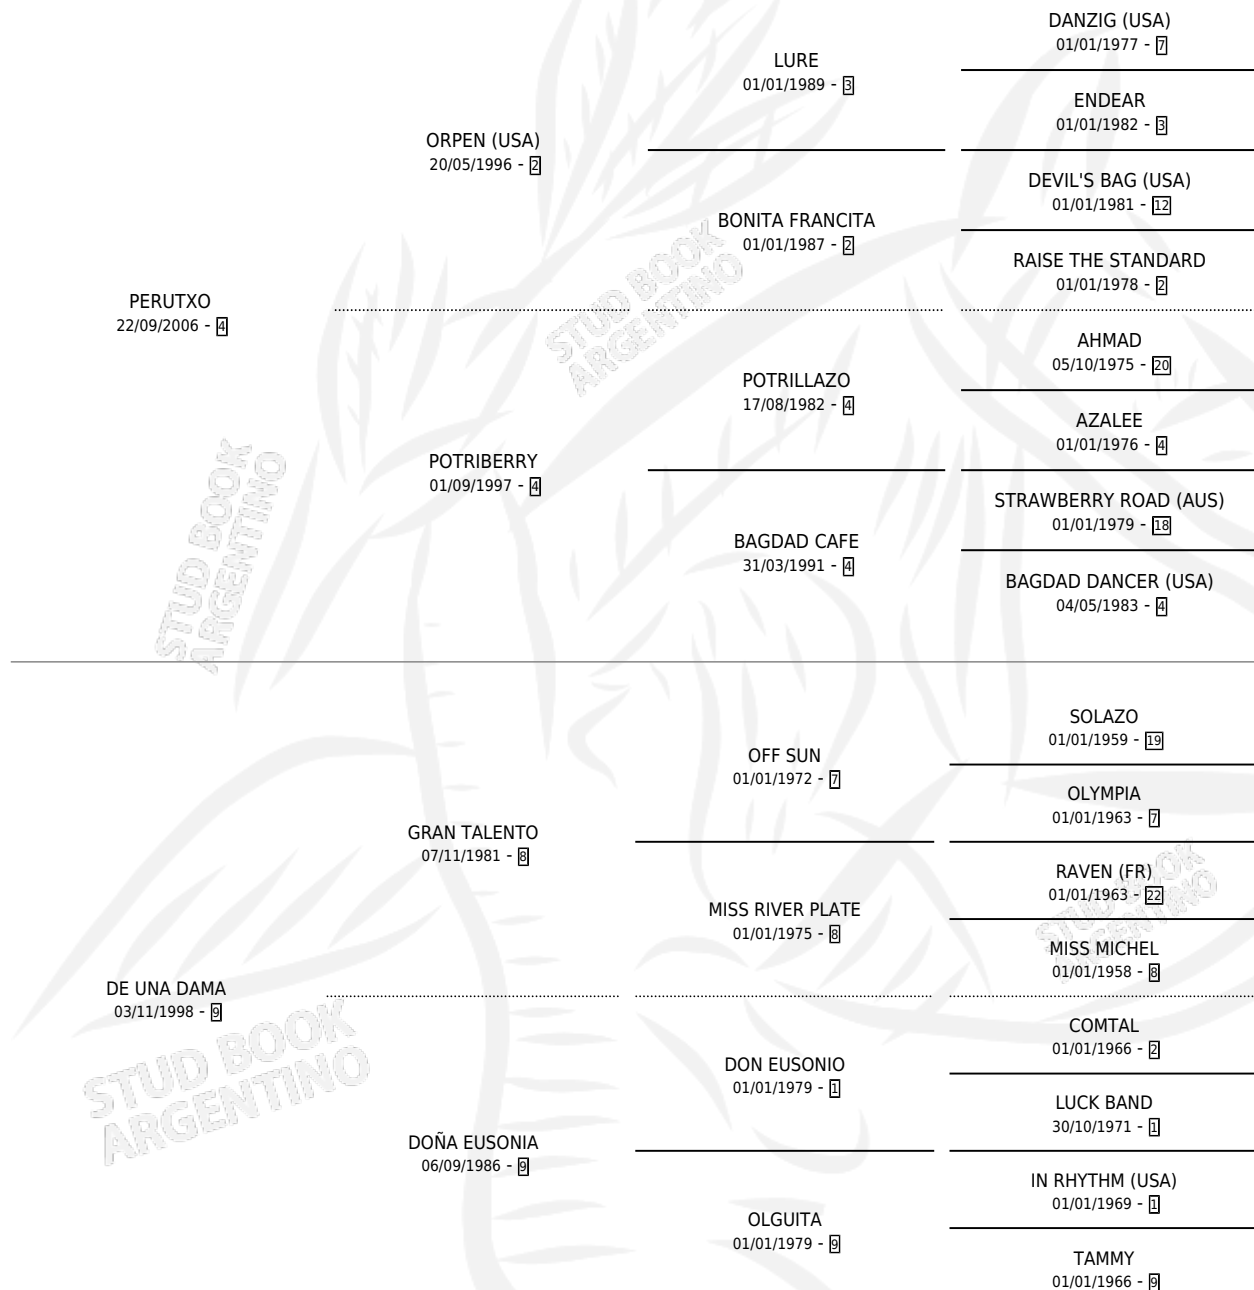

DOMINIAL

por PERUTXO y DE UNA DAMA por GRAN TALENTO

Argentina · Macho · Zaino · SP · 01/11/2014
Familia 9-c · Volumen 42

ESTADO

TIPIFICACIÓN SANGUÍNEA	X
TIPIFICACIÓN POR ADN	X
PASAPORTE	X
IDENTIFICACIÓN POR MICROCHIP	✓
REPRODUCTOR	X

Lugar de nacimiento: Monte Grande

Criador: Monte Grande

PEDIGREE