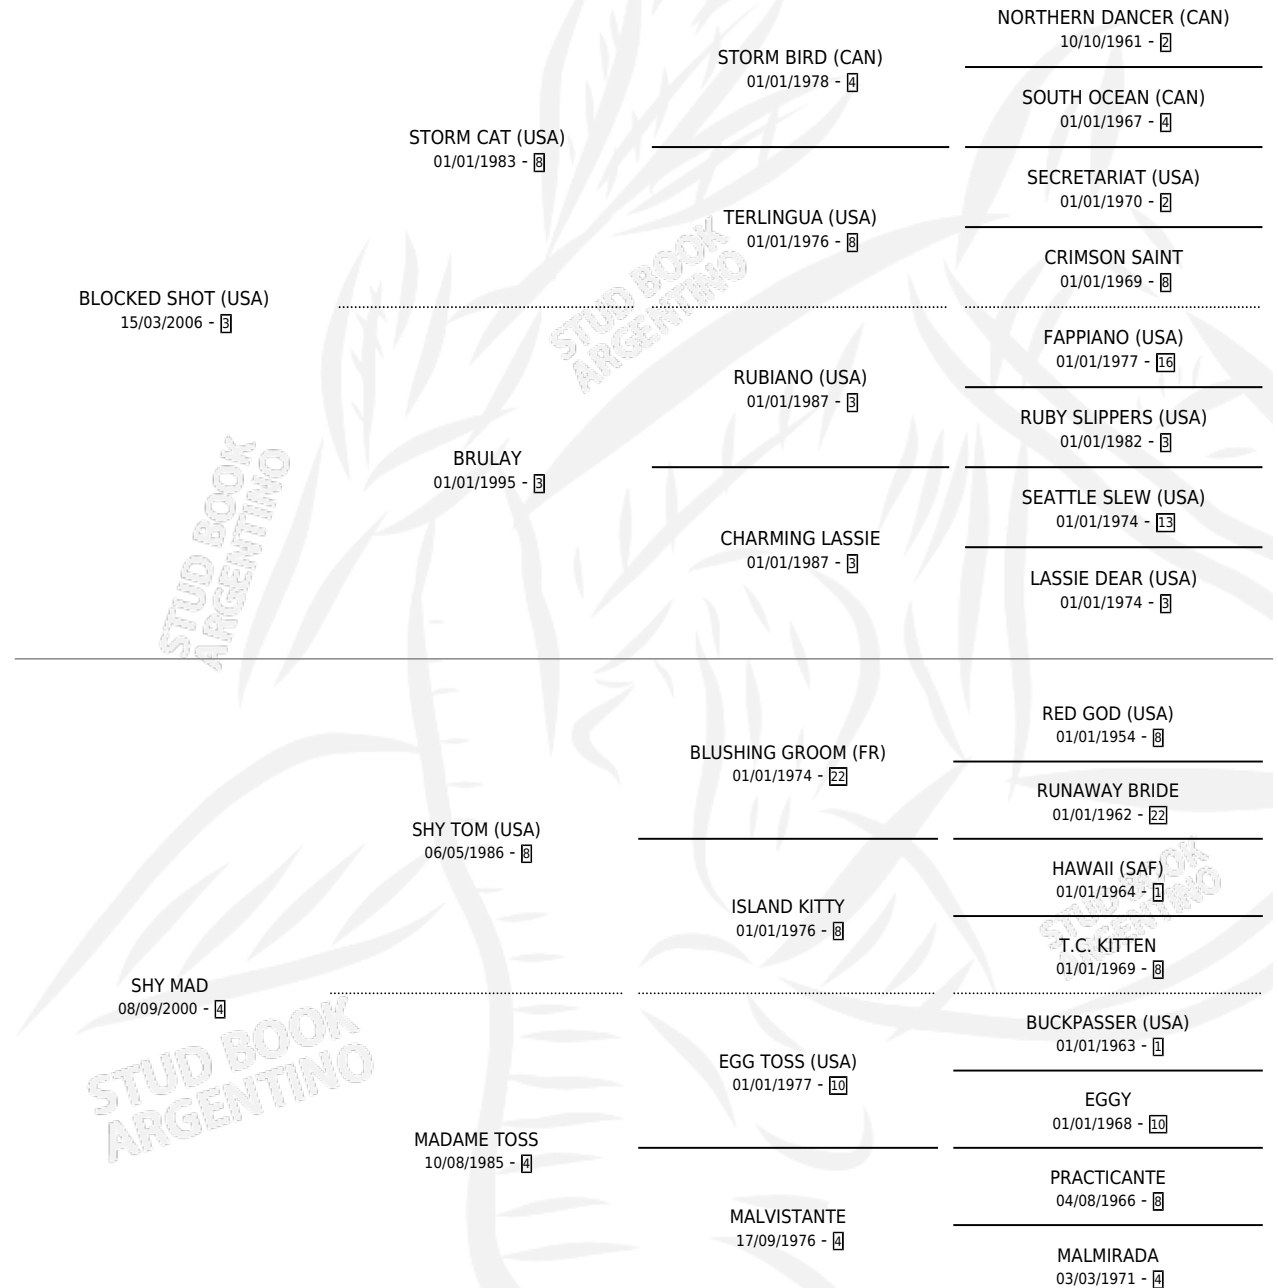

BURUNDANGA

por **BLOCKED SHOT (USA)** y **SHY MAD** por **SHY TOM (USA)**

Argentina · Macho · Zaino · SP · 28/09/2014
Familia 4-b · Volumen 42

ESTADO

TIPIFICACIÓN SANGUÍNEA	X
TIPIFICACIÓN POR ADN	✓
PASAPORTE	✓
IDENTIFICACIÓN POR MICROCHIP	✓
REPRODUCTOR	X

Lugar de nacimiento: Campo particular
Criador: Canal Daniel Osvaldo

PEDIGREE

CAMPAÑA

Solo carreras oficiales de Argentina

POR EDAD

EDAD	CC	1°	2°	3°	4°	5°	NP	CLC	CLG	CLCG1	CLGG1	IMPORTE	GANANCIA / CC
2 AÑOS	6	0	0	2	1	0	3	0	0	0	0	\$38,900	\$6,483
3 AÑOS	9	1	0	1	0	0	7	0	0	0	0	\$104,400	\$11,600
4 AÑOS	1	0	0	0	0	0	1	0	0	0	0	\$0	\$0
TOTALES	16	1	0	3	1	0	11	0	0	0	0	\$143,300	\$8,956
%		6.3%	0.0%	18.8%	6.3%	0.0%	68.8%	0.0%	0.0%	0.0%	0.0%		

Ganador en San Isidro - \$143,300, a los 3 años.

POR DISTANCIA

HIPODROMO	CC	1°	2°	3°	4°	5°	NP	CLC	CLG	CLCG1	CLGG1	IMPORTE
LA PLATA	5	0	0	0	0	0	5	0	0	0	0	\$6,500
1200 MTS	1	0	0	0	0	0	1	0	0	0	0	\$0
1100 MTS	1	0	0	0	0	0	1	0	0	0	0	\$0
1300 MTS	1	0	0	0	0	0	1	0	0	0	0	\$0
1400 MTS	1	0	0	0	0	0	1	0	0	0	0	\$0
1000 MTS	1	0	0	0	0	0	1	0	0	0	0	\$6,500
SAN ISIDRO	11	1	0	3	1	0	6	0	0	0	0	\$136,800
1200 MTS	8	0	0	3	1	0	4	0	0	0	0	\$49,800
1100 MTS	1	1	0	0	0	0	0	0	0	0	0	\$87,000
1300 MTS	1	0	0	0	0	0	1	0	0	0	0	\$0
1400 MTS	1	0	0	0	0	0	1	0	0	0	0	\$0