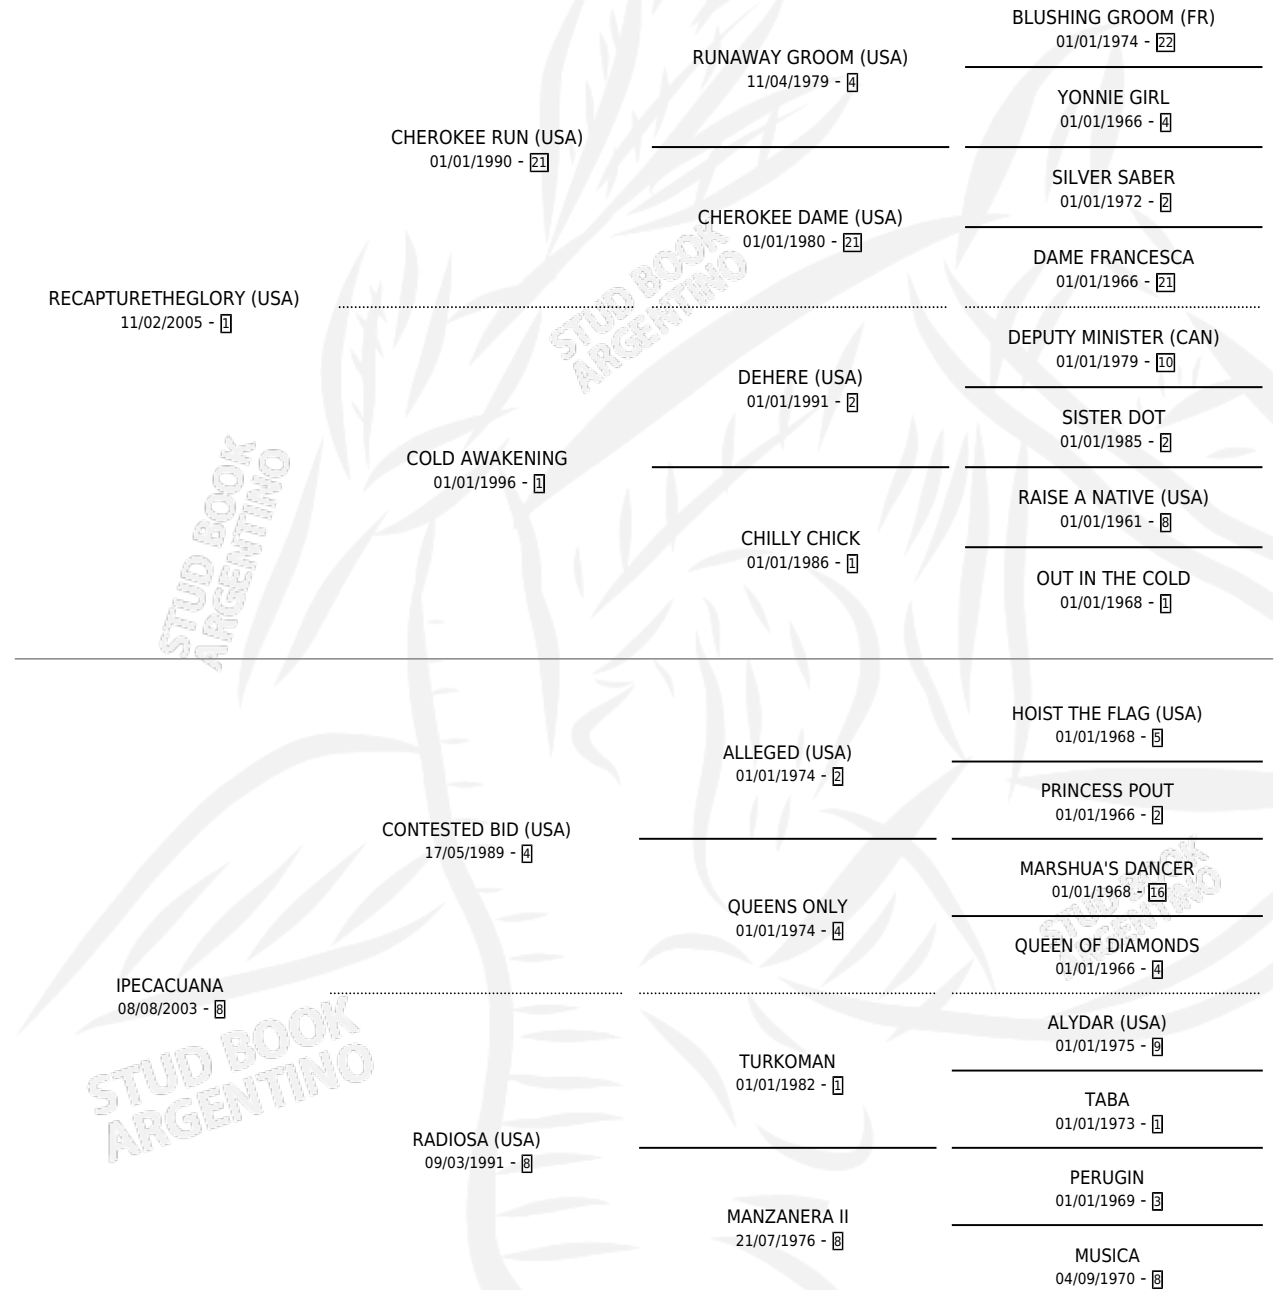

REC ICUANO

por **RECAPTURETHEGLORY (USA)** y **IPECACUANA** por **CONTESTED BID (USA)**

Argentina · Macho · Zaino · SP · 03/10/2014
Familia 8-f · Volumen 42

ESTADO

TIPIFICACIÓN SANGUÍNEA	X
TIPIFICACIÓN POR ADN	✓
PASAPORTE	✓
IDENTIFICACIÓN POR MICROCHIP	✓
REPRODUCTOR	X

Lugar de nacimiento: Luna Negra
Criador: Luna Negra S.R.L.

PEDIGREE

CAMPAÑA

Solo carreras oficiales de Argentina

POR EDAD

EDAD	CC	1°	2°	3°	4°	5°	NP	CLC	CLG	CLCG1	CLGG1	IMPORTE	GANANCIA / CC
4 AÑOS	1	0	0	0	0	0	1	0	0	0	0	\$0	\$0
TOTALES	1	0	0	0	0	0	1	0	0	0	0	\$0	\$0
%		0.0%	0.0%	0.0%	0.0%	0.0%	100%	0.0%	0.0%	0.0%	0.0%		