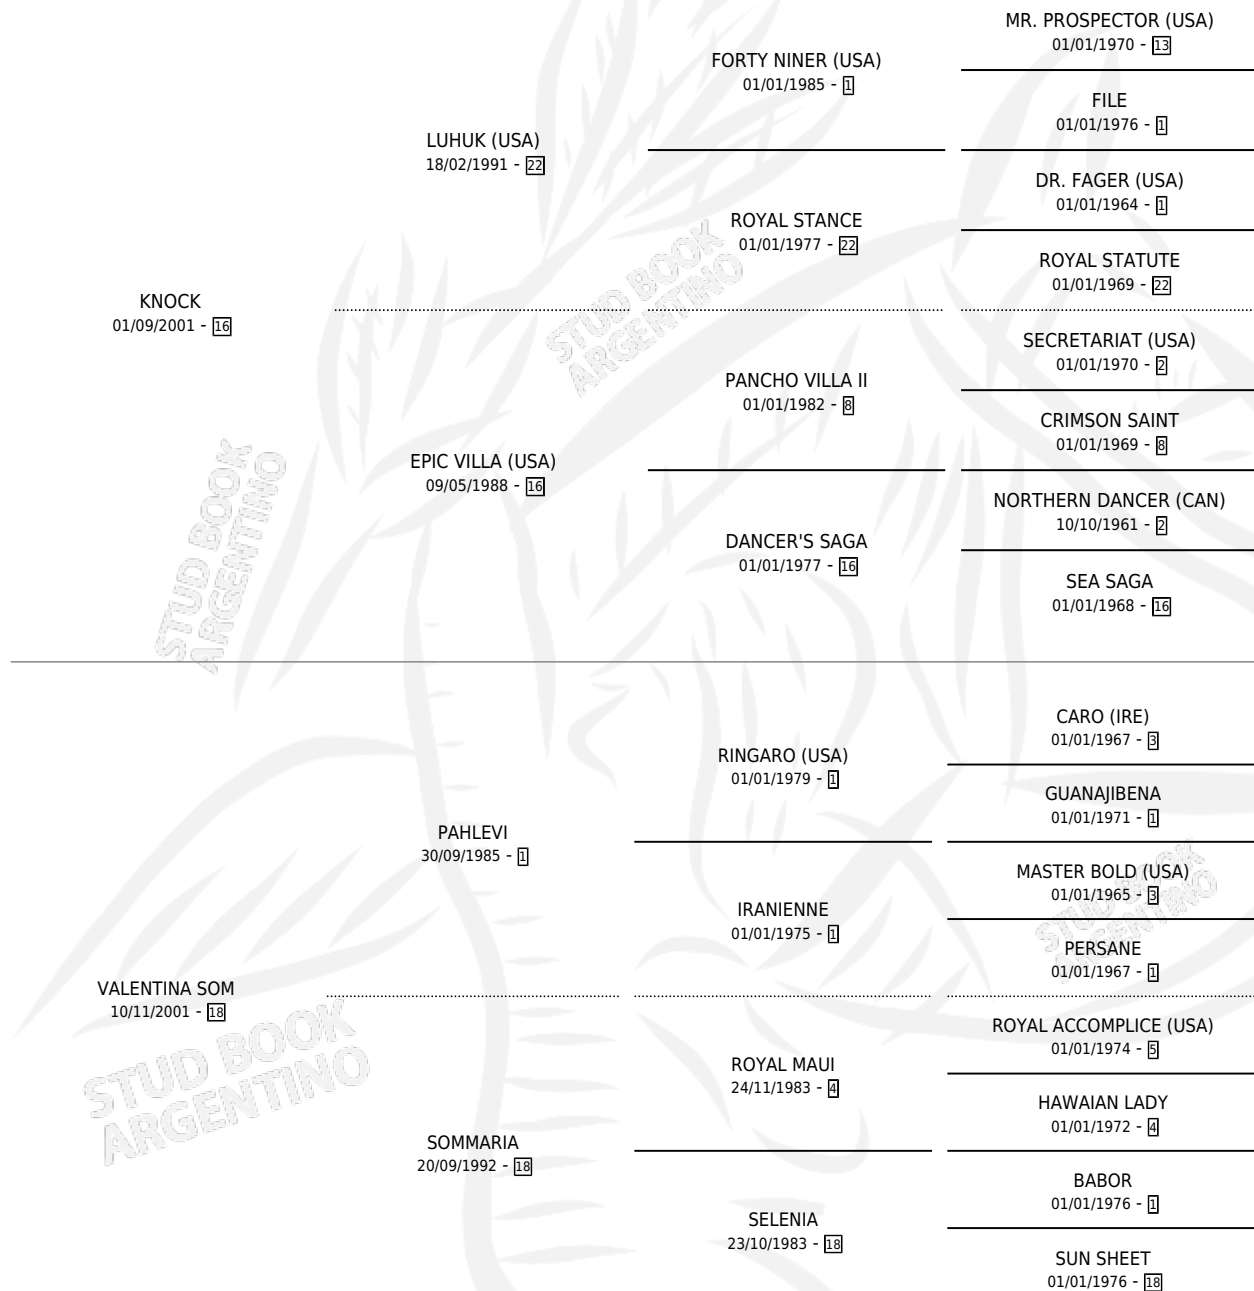

VALENTINO KNOCK

por KNOCK y VALENTINA SOM por PAHLEVI

Argentina · Macho · Alazan · SP · 17/10/2014
Familia 18-a · Volumen 42

ESTADO

TIPIFICACIÓN SANGUÍNEA	X
TIPIFICACIÓN POR ADN	X
PASAPORTE	X
IDENTIFICACIÓN POR MICROCHIP	X
REPRODUCTOR	X

Lugar de nacimiento: Yobruji

Criador: Yobruji

PEDIGREE

VALENTINO KNOCK

Datos oficiales del Stud Book Argentino

Documento generado el 12/05/2026

studbook.org.ar