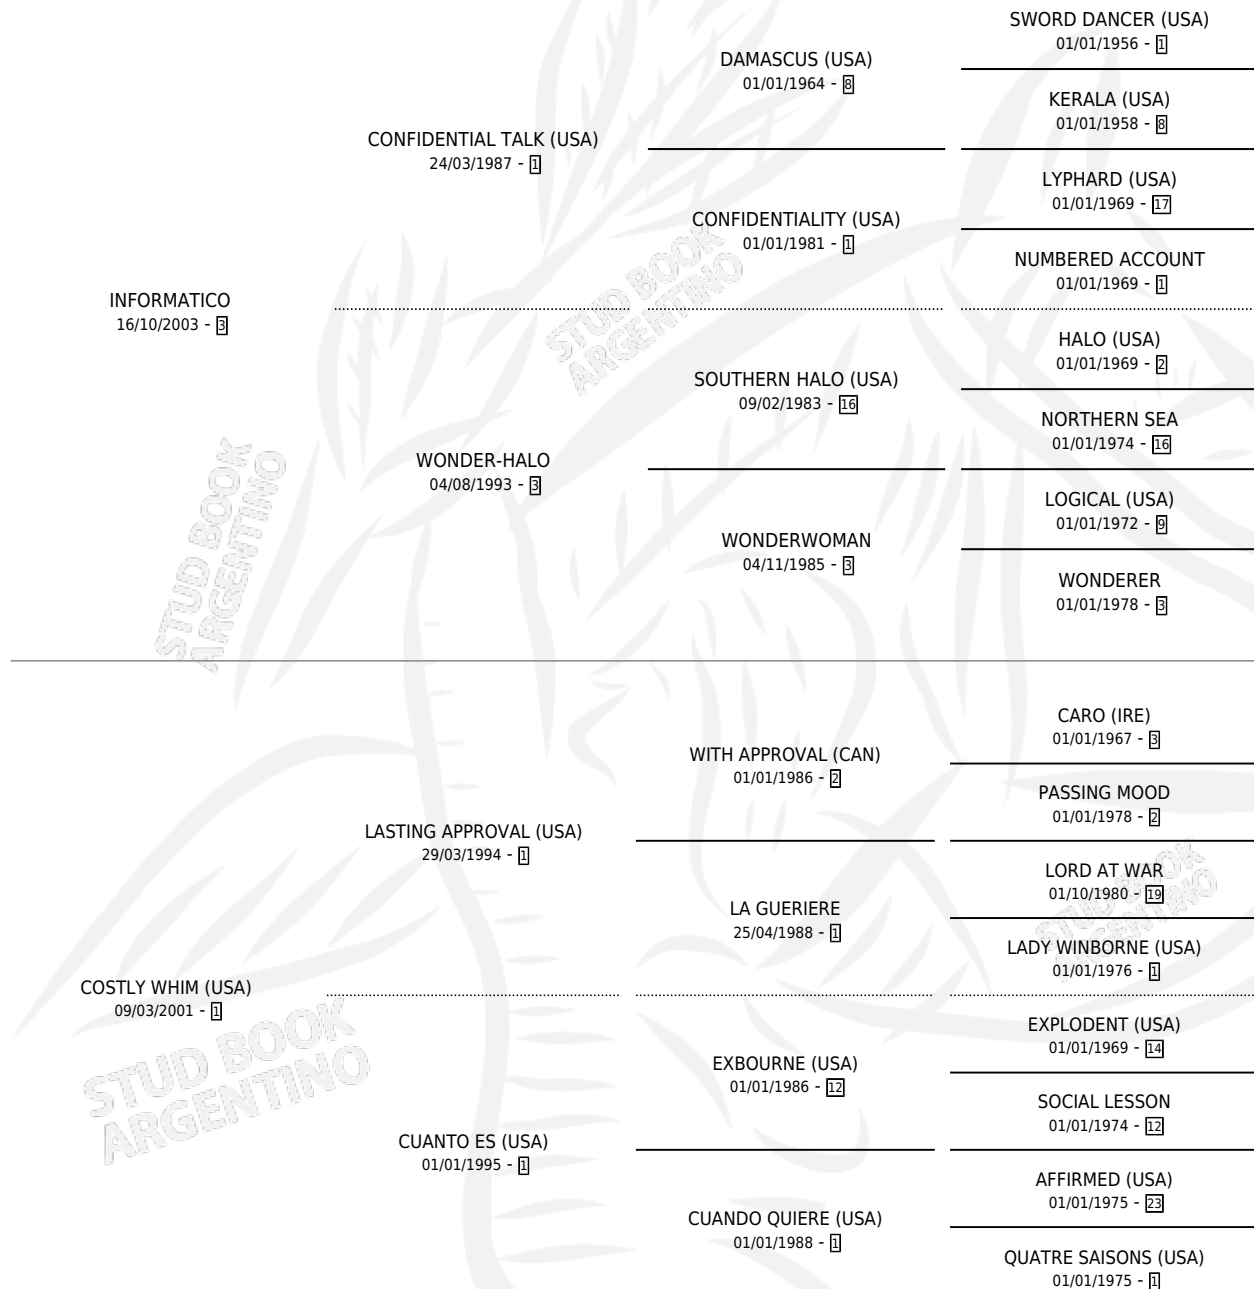

INFORME COSTLY

por INFORMATICO y COSTLY WHIM (USA) por LASTING APPROVAL (USA)

Argentina · Macho · Alazan · SP · 15/10/2014
Familia 1-o · Volumen 42

ESTADO

TIPIFICACIÓN SANGUÍNEA	X
TIPIFICACIÓN POR ADN	✓
PASAPORTE	✓
IDENTIFICACIÓN POR MICROCHIP	✓
REPRODUCTOR	X

Lugar de nacimiento: Luna Negra
Criador: San Francisco De Pilar

PEDIGREE

CAMPAÑA

Solo carreras oficiales de Argentina

POR EDAD

EDAD	CC	1°	2°	3°	4°	5°	NP	CLC	CLG	CLCG1	CLGG1	IMPORTE	GANANCIA / CC
3 AÑOS	1	0	0	0	0	1	0	0	0	0	0	\$5,760	\$5,760
4 AÑOS	9	1	1	0	1	1	5	0	0	0	0	\$100,500	\$11,167
5 AÑOS	11	0	2	2	1	0	6	0	0	0	0	\$99,050	\$9,005
6 AÑOS	3	0	0	0	0	1	2	0	0	0	0	\$3,100	\$1,033
TOTALES	24	1	3	2	2	3	13	0	0	0	0	\$208,410	\$8,684
%		4.2%	12.5%	8.3%	8.3%	12.5%	54.2%	0.0%	0.0%	0.0%	0.0%		