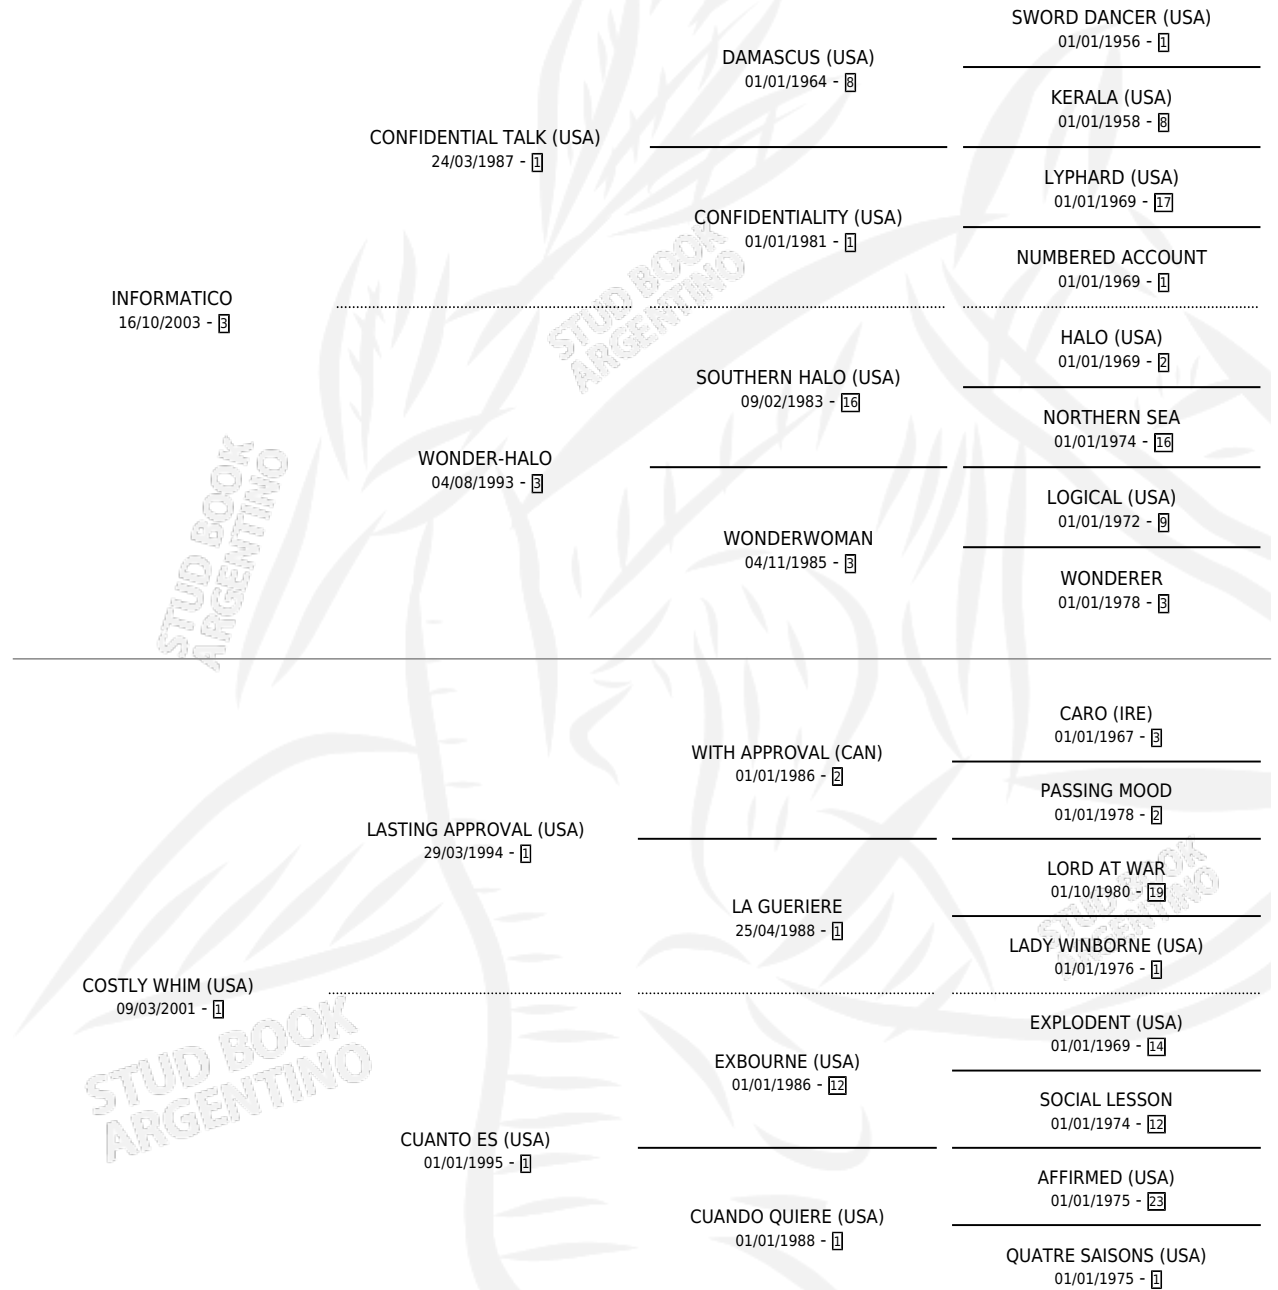

INFORME COSTLY

por INFORMATICO y COSTLY WHIM (USA) por LASTING APPROVAL (USA)

Argentina · Macho · Alazan · SP · 15/10/2014
Familia 1-o · Volumen 42

ESTADO

TIPIFICACIÓN SANGUÍNEA	X
TIPIFICACIÓN POR ADN	✓
PASAPORTE	✓
IDENTIFICACIÓN POR MICROCHIP	✓
REPRODUCTOR	X

Lugar de nacimiento: Luna Negra
Criador: San Francisco De Pilar

PEDIGREE

CAMPAÑA

Solo carreras oficiales de Argentina

POR EDAD

EDAD	CC	1°	2°	3°	4°	5°	NP	CLC	CLG	CLCG1	CLGG1	IMPORTE	GANANCIA / CC
3 AÑOS	1	0	0	0	0	1	0	0	0	0	0	\$5,760	\$5,760
4 AÑOS	9	1	1	0	1	1	5	0	0	0	0	\$100,500	\$11,167
5 AÑOS	11	0	2	2	1	0	6	0	0	0	0	\$99,050	\$9,005
6 AÑOS	3	0	0	0	0	1	2	0	0	0	0	\$3,100	\$1,033
TOTALES	24	1	3	2	2	3	13	0	0	0	0	\$208,410	\$8,684
%		4.2%	12.5%	8.3%	8.3%	12.5%	54.2%	0.0%	0.0%	0.0%	0.0%		