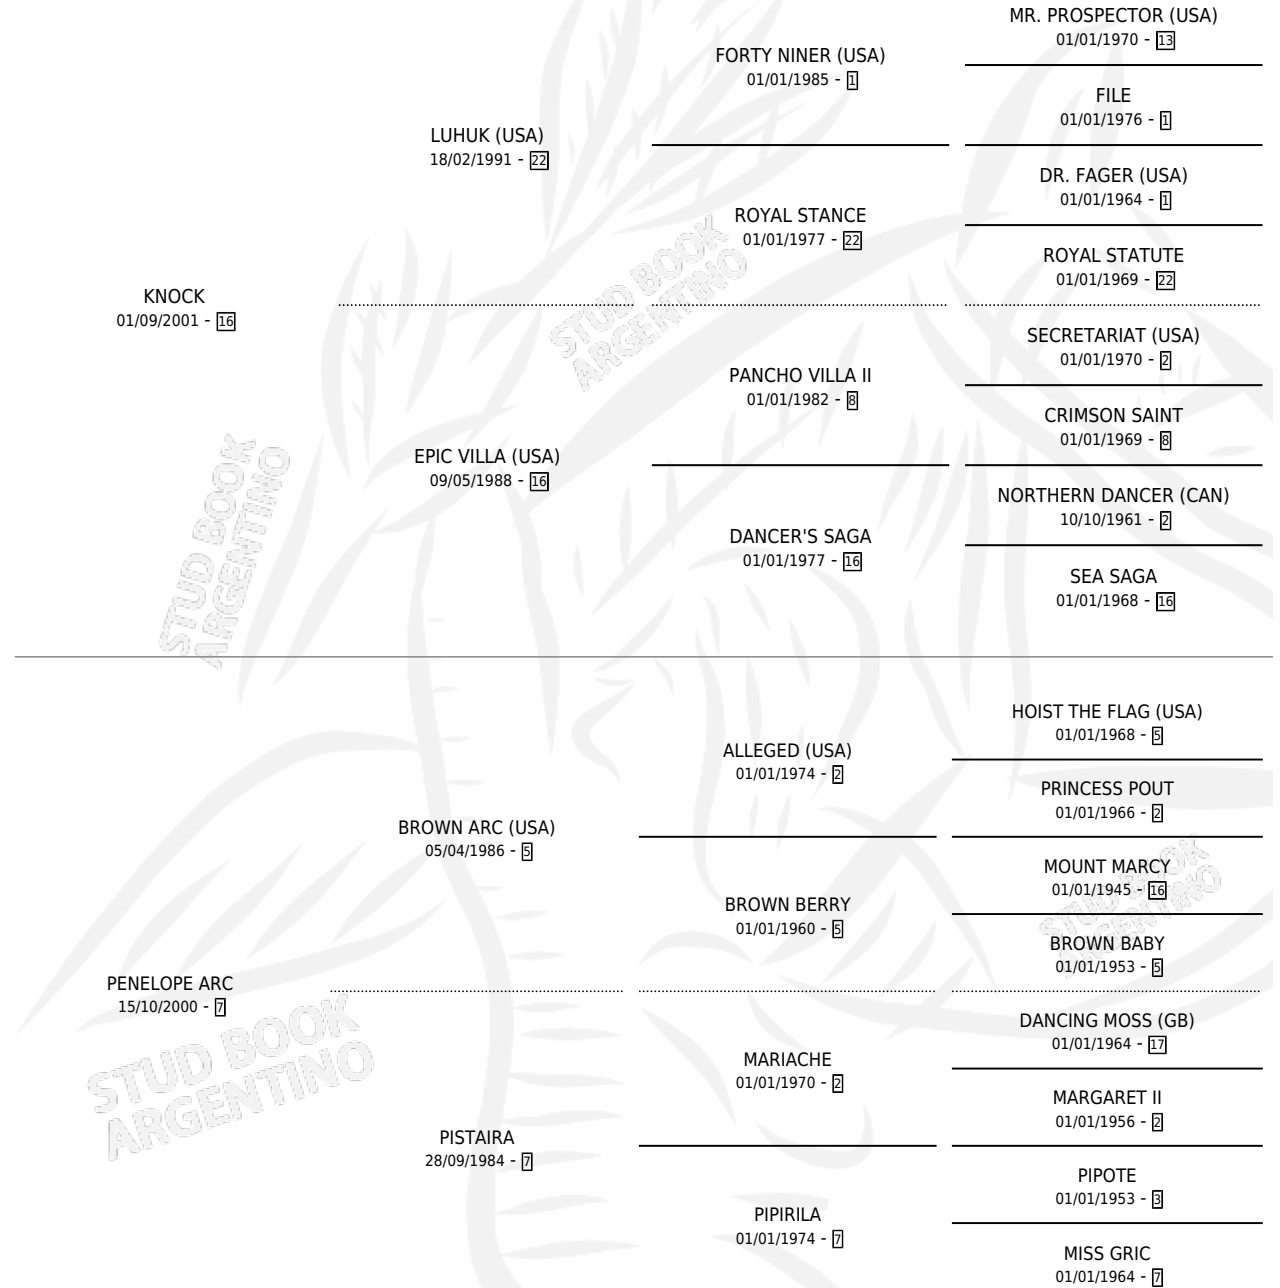

GRINGUITO KNOCK

por KNOCK y PENELOPE ARC por BROWN ARC (USA)

Argentina · Macho · Zaino · SP · 01/11/2014
Familia 7 · Volumen 42

ESTADO

TIPIFICACIÓN SANGUÍNEA	X
TIPIFICACIÓN POR ADN	X
PASAPORTE	X
IDENTIFICACIÓN POR MICROCHIP	X
REPRODUCTOR	X

Lugar de nacimiento: Yobruji

Criador: Yobruji

PEDIGREE

GRINGUITO KNOCK

Datos oficiales del Stud Book Argentino

Documento generado el 10/05/2026

studbook.org.ar