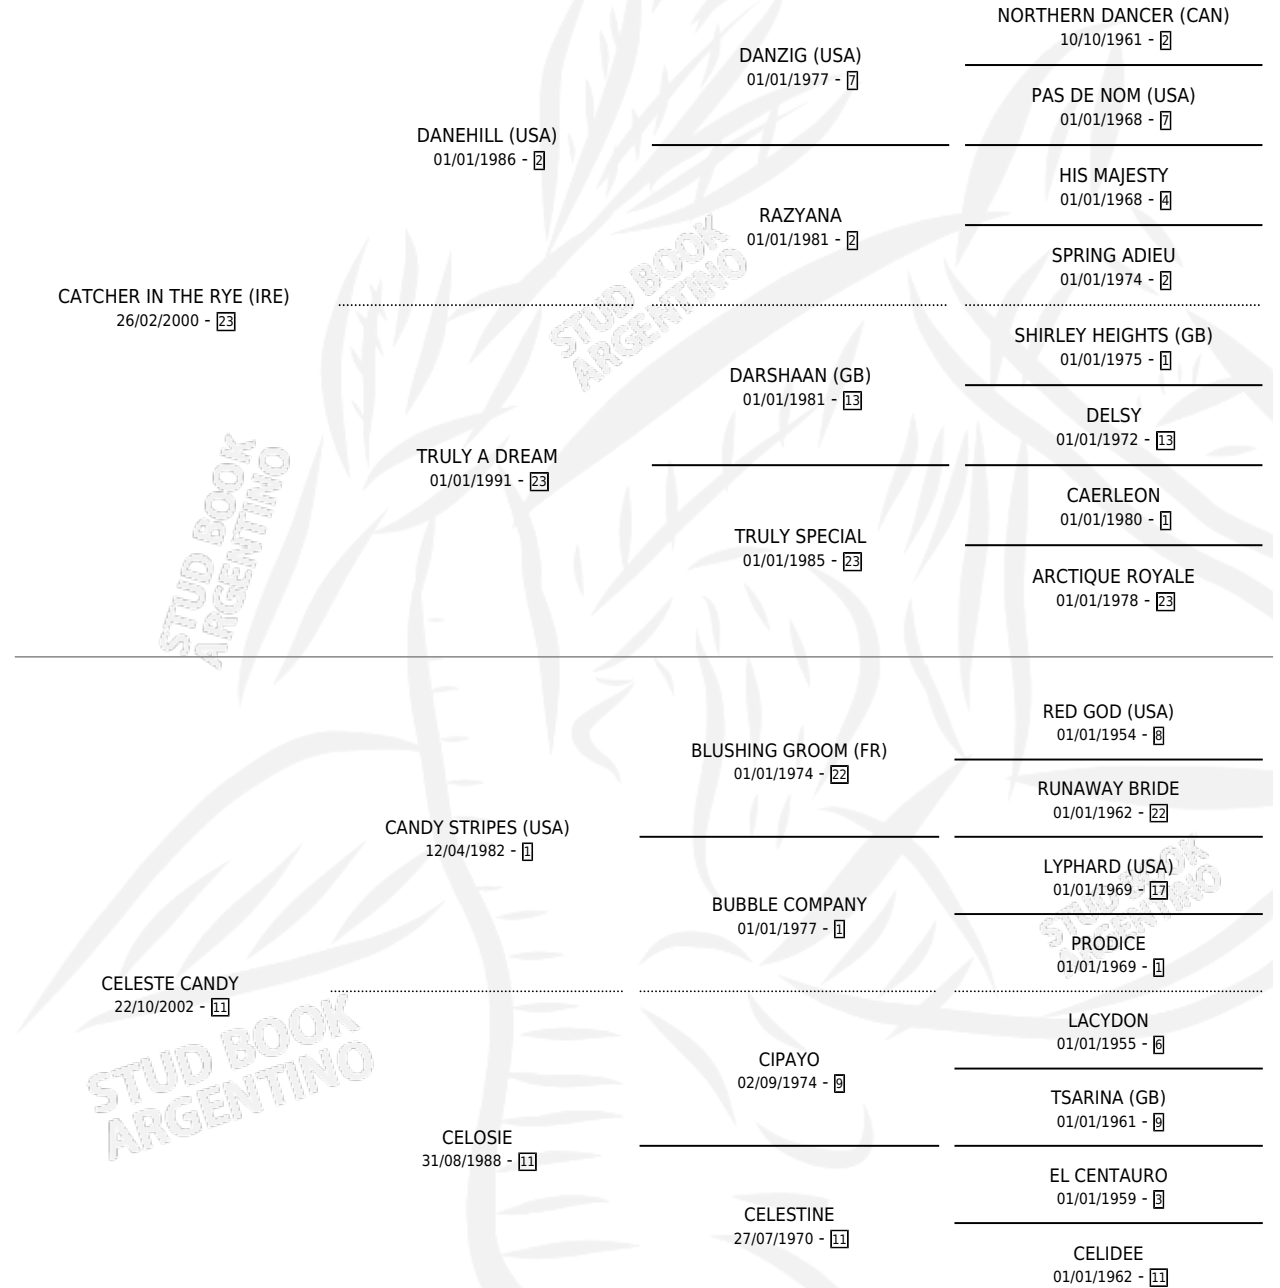

CELOTE IN THE RYE

por **CATCHER IN THE RYE (IRE)** y **CELESTE CANDY** por **CANDY STRIPES (USA)**

Argentina · Hembra · Zaino · SP · 06/10/2014
Familia 11-g · Volumen 42

ESTADO

TIPIFICACIÓN SANGUÍNEA	X
TIPIFICACIÓN POR ADN	✓
PASAPORTE	✓
IDENTIFICACIÓN POR MICROCHIP	✓
REPRODUCTOR	X

Lugar de nacimiento: L Y R

Criador: L Y R

PEDIGREE

CAMPAÑA

Solo carreras oficiales de Argentina

POR EDAD

EDAD	CC	1°	2°	3°	4°	5°	NP	CLC	CLG	CLCG1	CLGG1	IMPORTE	GANANCIA / CC
3 AÑOS	1	0	0	0	0	0	1	0	0	0	0	\$0	\$0
5 AÑOS	1	0	0	0	0	0	1	0	0	0	0	\$0	\$0
TOTALES	2	0	0	0	0	0	2	0	0	0	0	\$0	\$0
%		0.0%	0.0%	0.0%	0.0%	0.0%	100%	0.0%	0.0%	0.0%	0.0%		