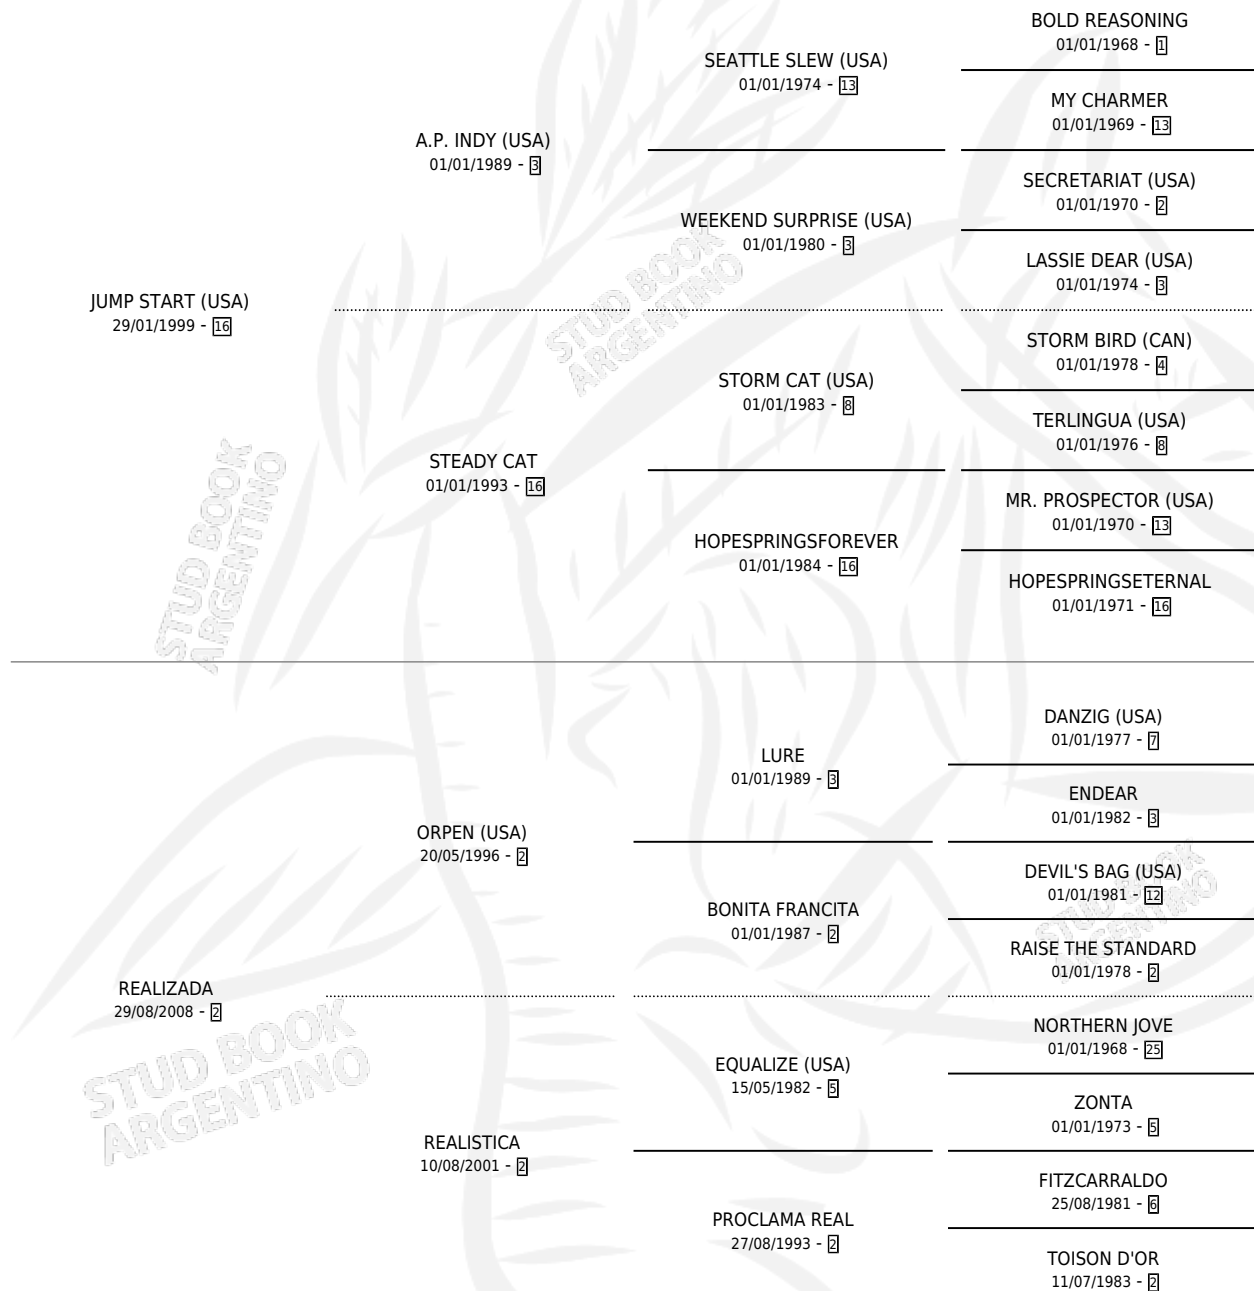

REALIZADA STAR

por **JUMP START (USA)** y **REALIZADA** por **ORPEN (USA)**

Argentina · Hembra · Zaino Colorado · SP · 01/10/2014
Familia 2-u · Volumen 42

ESTADO

TIPIFICACIÓN SANGUÍNEA	X
TIPIFICACIÓN POR ADN	✓
PASAPORTE	✓
IDENTIFICACIÓN POR MICROCHIP	✓
REPRODUCTOR	✓

Lugar de nacimiento: L Y R

Criador: L Y R

~

HIJOS

	MACHOS	HEMBRAS
3 NACIERON	3	0
SIN ACTUACIONES		

PEDIGREE