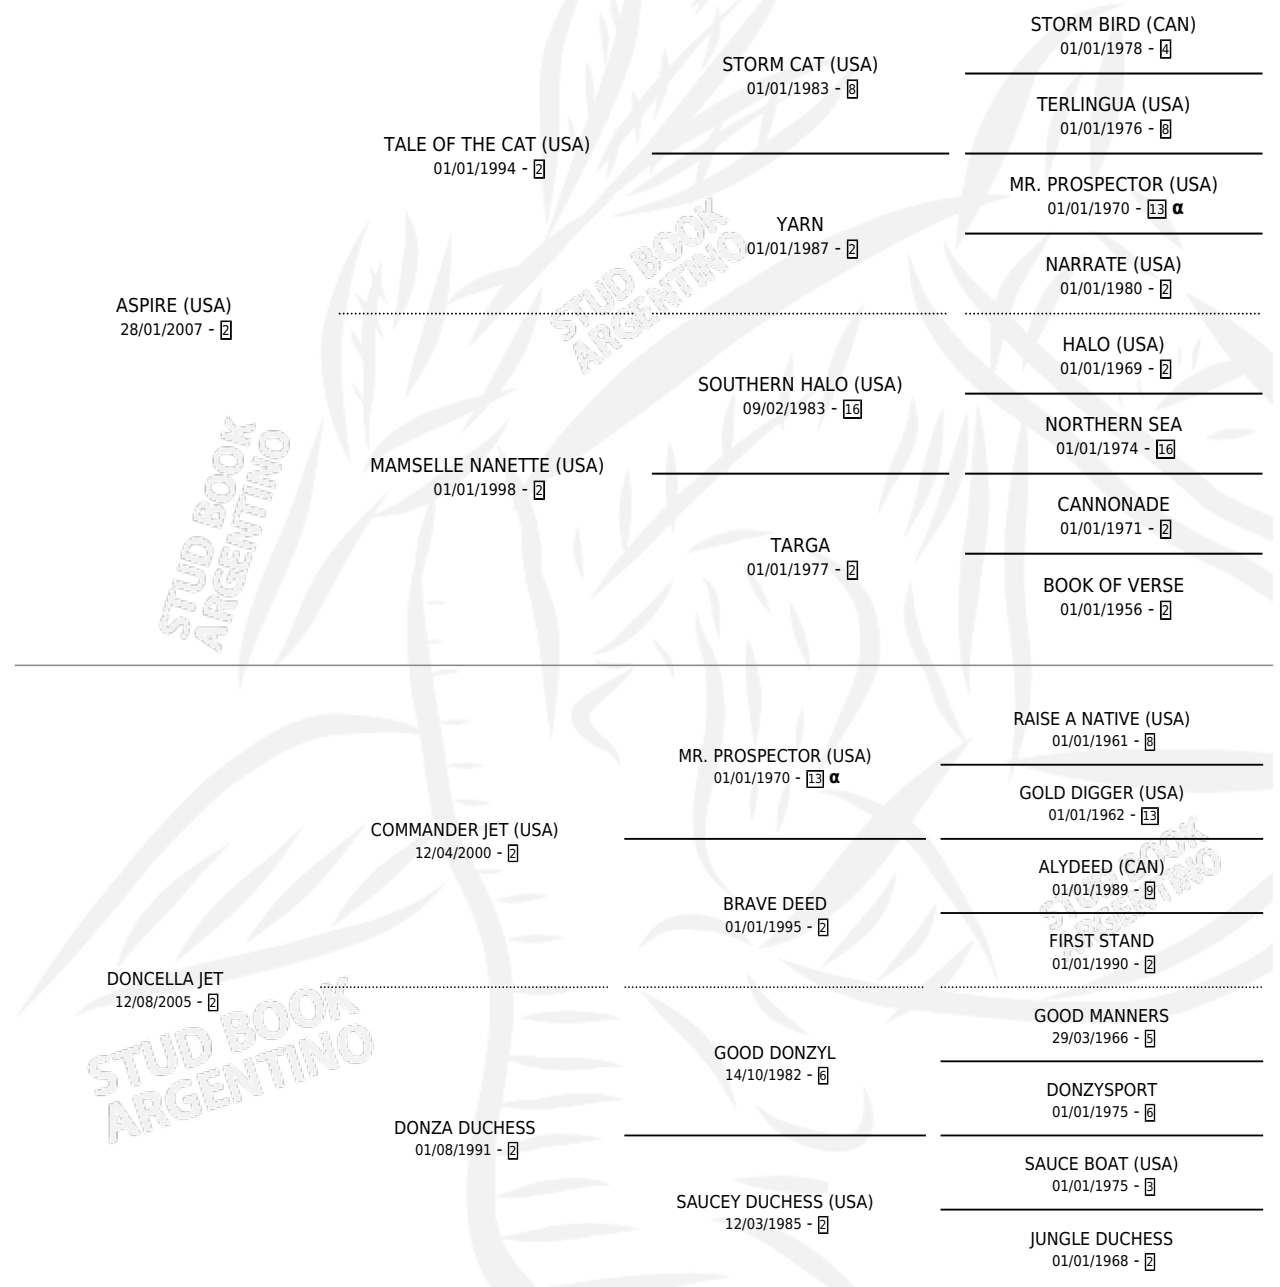

LA MAS DONCELLA

por **ASPIRE (USA)** y **DONCELLA JET** por **COMMANDER JET (USA)**

Argentina · Hembra · Zaino Colorado · SP · 09/10/2014
Familia 2-g · Volumen 42

ESTADO

TIPIFICACIÓN SANGUÍNEA	X
TIPIFICACIÓN POR ADN	✓
PASAPORTE	✓
IDENTIFICACIÓN POR MICROCHIP	✓
REPRODUCTOR	X

Lugar de nacimiento: Vadarkblar

Criador: Vadarkblar

PEDIGREE

INBREEDING : α

CAMPAÑA

Solo carreras oficiales de Argentina

POR EDAD

EDAD	CC	1°	2°	3°	4°	5°	NP	CLC	CLG	CLCG1	CLGG1	IMPORTE	GANANCIA / CC
4 AÑOS	3	0	0	0	0	0	3	0	0	0	0	\$0	\$0
TOTALES	3	0	0	0	0	0	3	0	0	0	0	\$0	\$0
%		0.0%	0.0%	0.0%	0.0%	0.0%	100%	0.0%	0.0%	0.0%	0.0%		