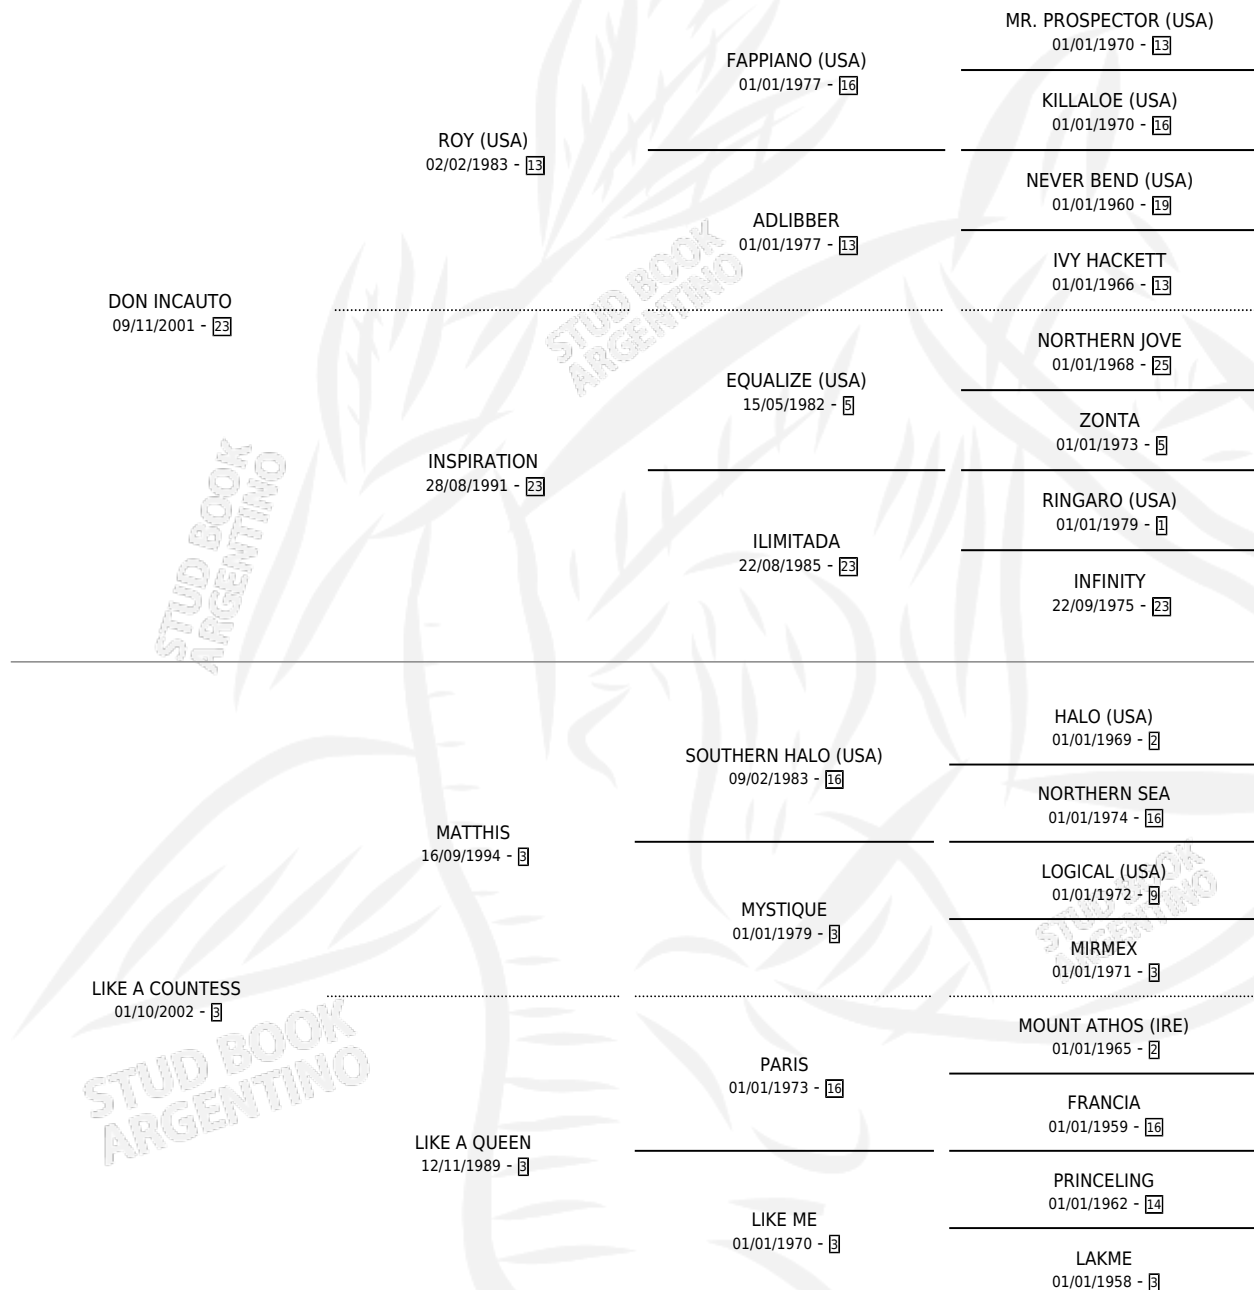

SEÑORA CONDESA

por DON INCAUTO y LIKE A COUNTESS por MATTHIS

Argentina · Hembra · Zaino · SP · 22/10/2014
Familia 3-i · Volumen 42

ESTADO

TIPIFICACIÓN SANGUÍNEA	X
TIPIFICACIÓN POR ADN	✓
PASAPORTE	✓
IDENTIFICACIÓN POR MICROCHIP	✓
REPRODUCTOR	✓

Lugar de nacimiento: Vadarkblar

Criador: Vadarkblar

~

HIJOS

	MACHOS	HEMBRAS
3 NACIERON	2	1
1 CORRIERON	1	0

SIN ACTUACIONES

PEDIGREE

CAMPAÑA

Solo carreras oficiales de Argentina

POR EDAD

EDAD	CC	1°	2°	3°	4°	5°	NP	CLC	CLG	CLCG1	CLGG1	IMPORTE	GANANCIA / CC
3 AÑOS	6	1	2	1	2	0	0	0	0	0	0	\$241,436	\$40,239
4 AÑOS	4	0	0	2	0	0	2	0	0	0	0	\$43,200	\$10,800
5 AÑOS	10	1	3	1	1	2	2	0	0	0	0	\$299,900	\$29,990
TOTALES	20	2	5	4	3	2	4	0	0	0	0	\$584,536	\$29,227
%		10.0%	25.0%	20.0%	15.0%	10.0%	20.0%	0.0%	0.0%	0.0%	0.0%		