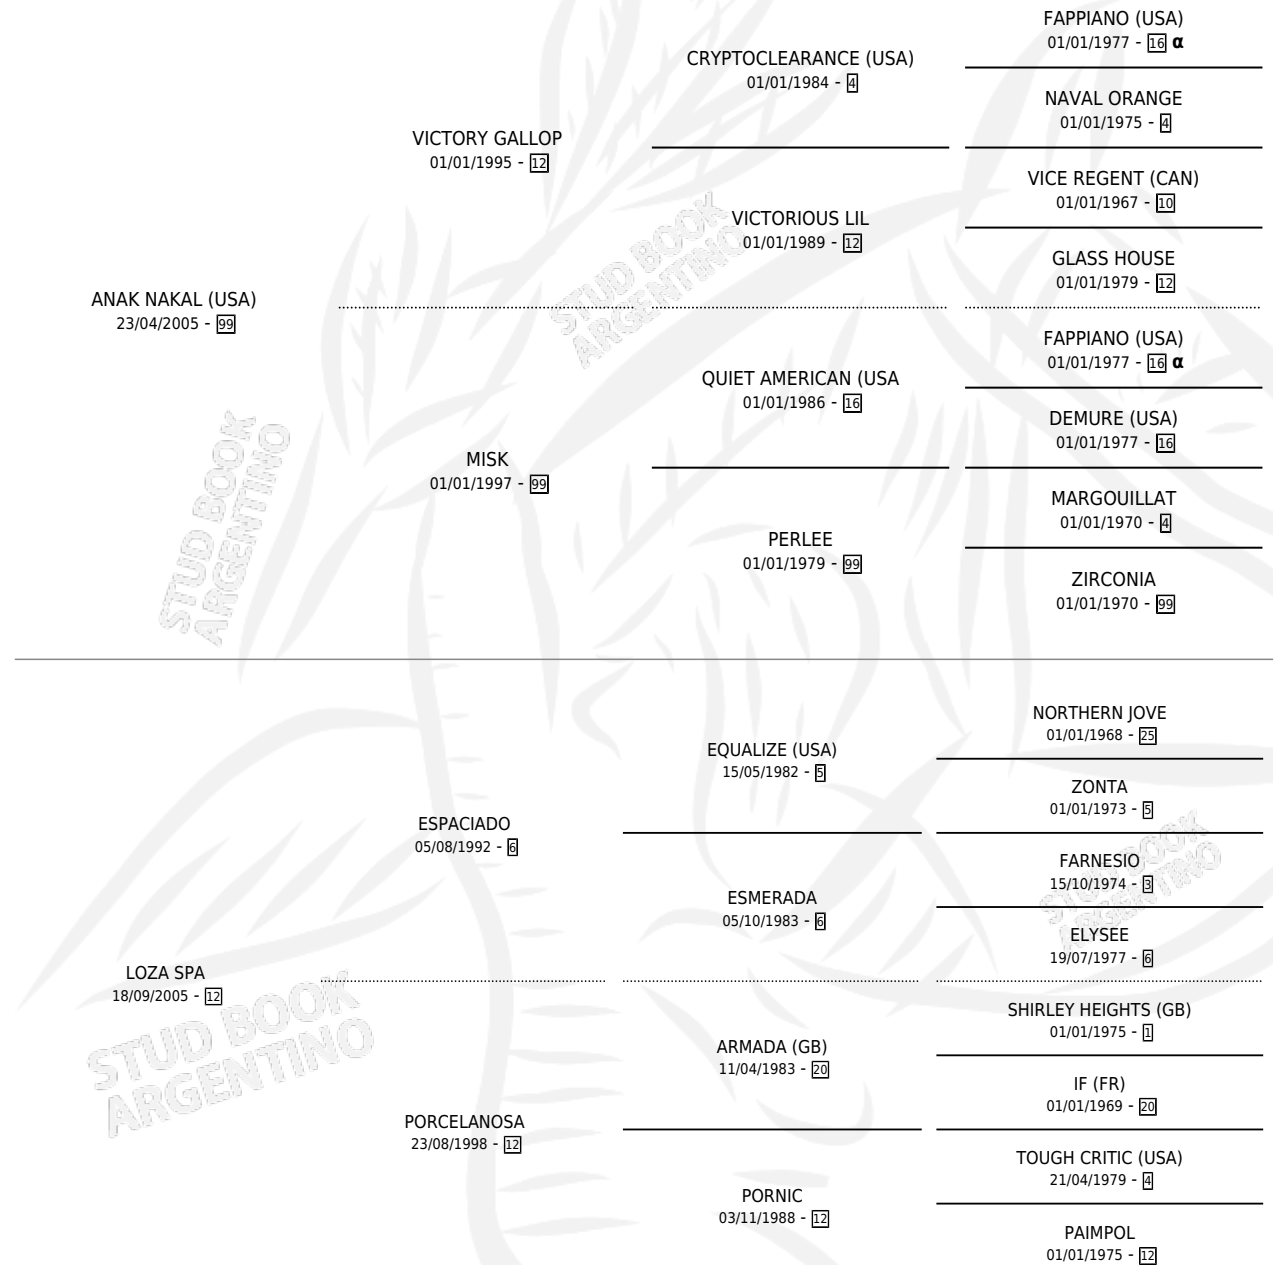

## ESTADO

TIPIFICACIÓN SANGUÍNEA	X
TIPIFICACIÓN POR ADN	✓
PASAPORTE	✓
IDENTIFICACIÓN POR MICROCHIP	✓
REPRODUCTOR	X

**Lugar de nacimiento:** Vadarkblar

**Criador:** Vadarkblar

## PEDIGREE

INBREEDING :  $\alpha$