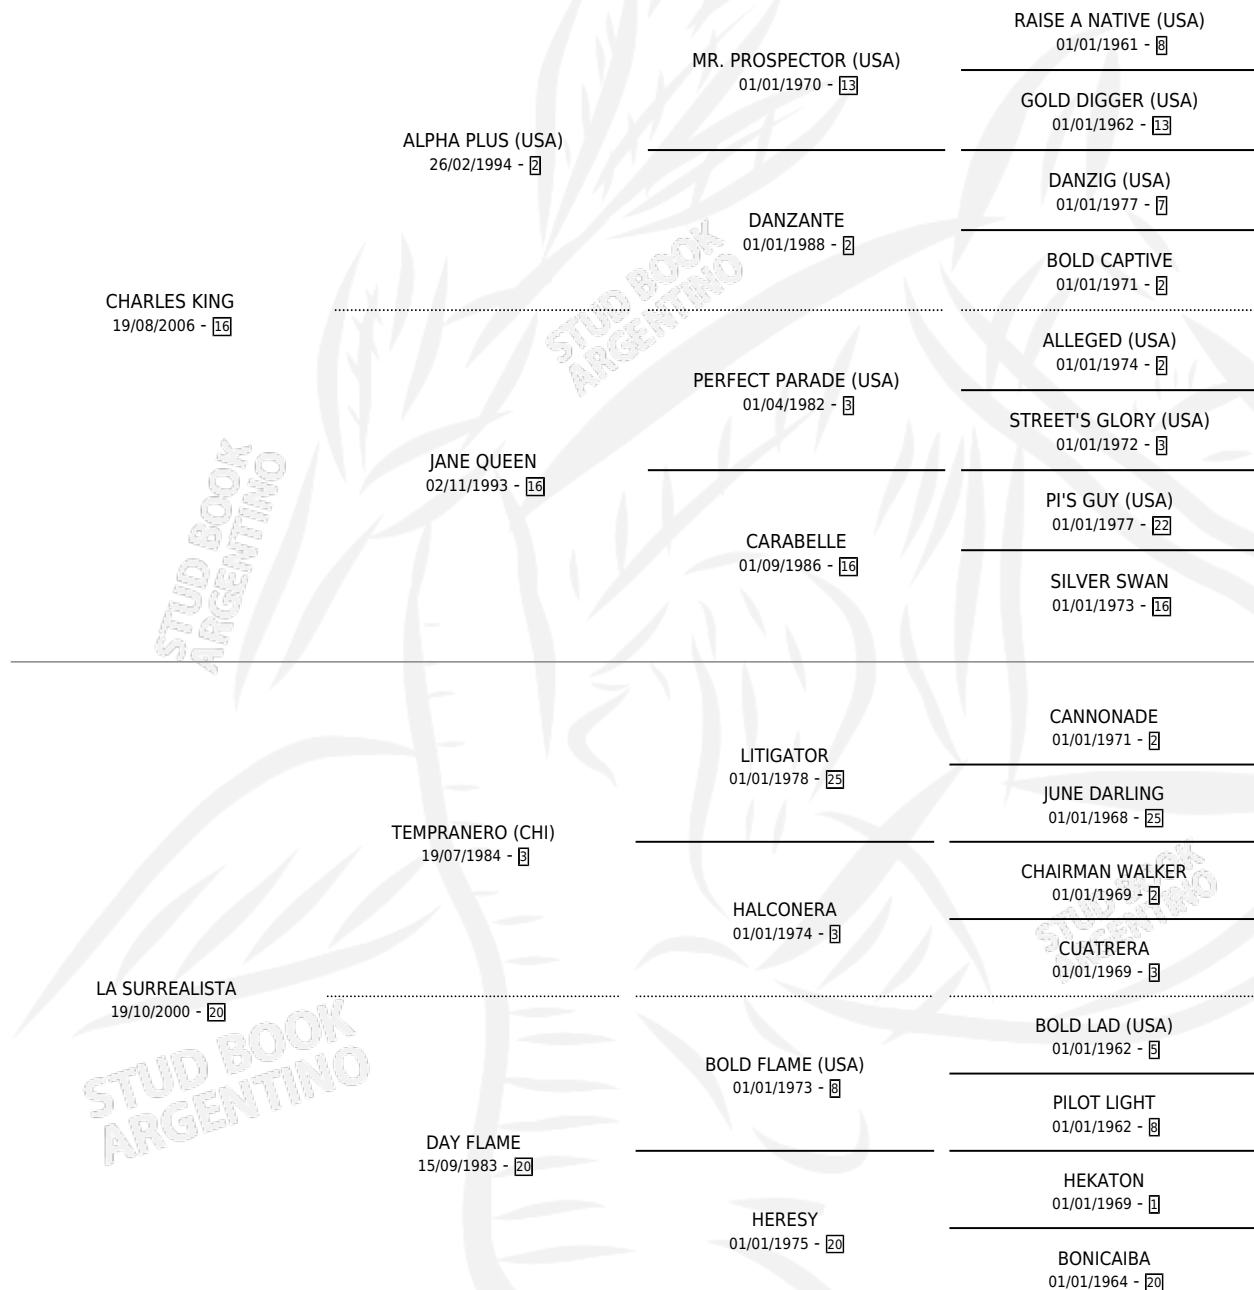

REALISTA QUEEN

por CHARLES KING y LA SURREALISTA por TEMPRANERO (CHI)

Argentina · Hembra · Zaino · SP · 18/10/2014
Familia 20-d · Volumen 42

ESTADO

TIPIFICACIÓN SANGUÍNEA	X
TIPIFICACIÓN POR ADN	✓
PASAPORTE	✓
IDENTIFICACIÓN POR MICROCHIP	✓
REPRODUCTOR	X

Lugar de nacimiento: Mac Gregor
Criador: Mac Gregor

PEDIGREE

CAMPAÑA

Solo carreras oficiales de Argentina

POR EDAD

EDAD	CC	1°	2°	3°	4°	5°	NP	CLC	CLG	CLCG1	CLGG1	IMPORTE	GANANCIA / CC
3 AÑOS	3	0	1	0	0	1	1	0	0	0	0	\$27,500	\$9,167
4 AÑOS	8	1	1	0	1	0	5	0	0	0	0	\$82,000	\$10,250
5 AÑOS	2	0	0	0	0	0	2	0	0	0	0	\$0	\$0
TOTALES	13	1	2	0	1	1	8	0	0	0	0	\$109,500	\$8,423
%		7.7%	15.4%	0.0%	7.7%	7.7%	61.5%	0.0%	0.0%	0.0%	0.0%		