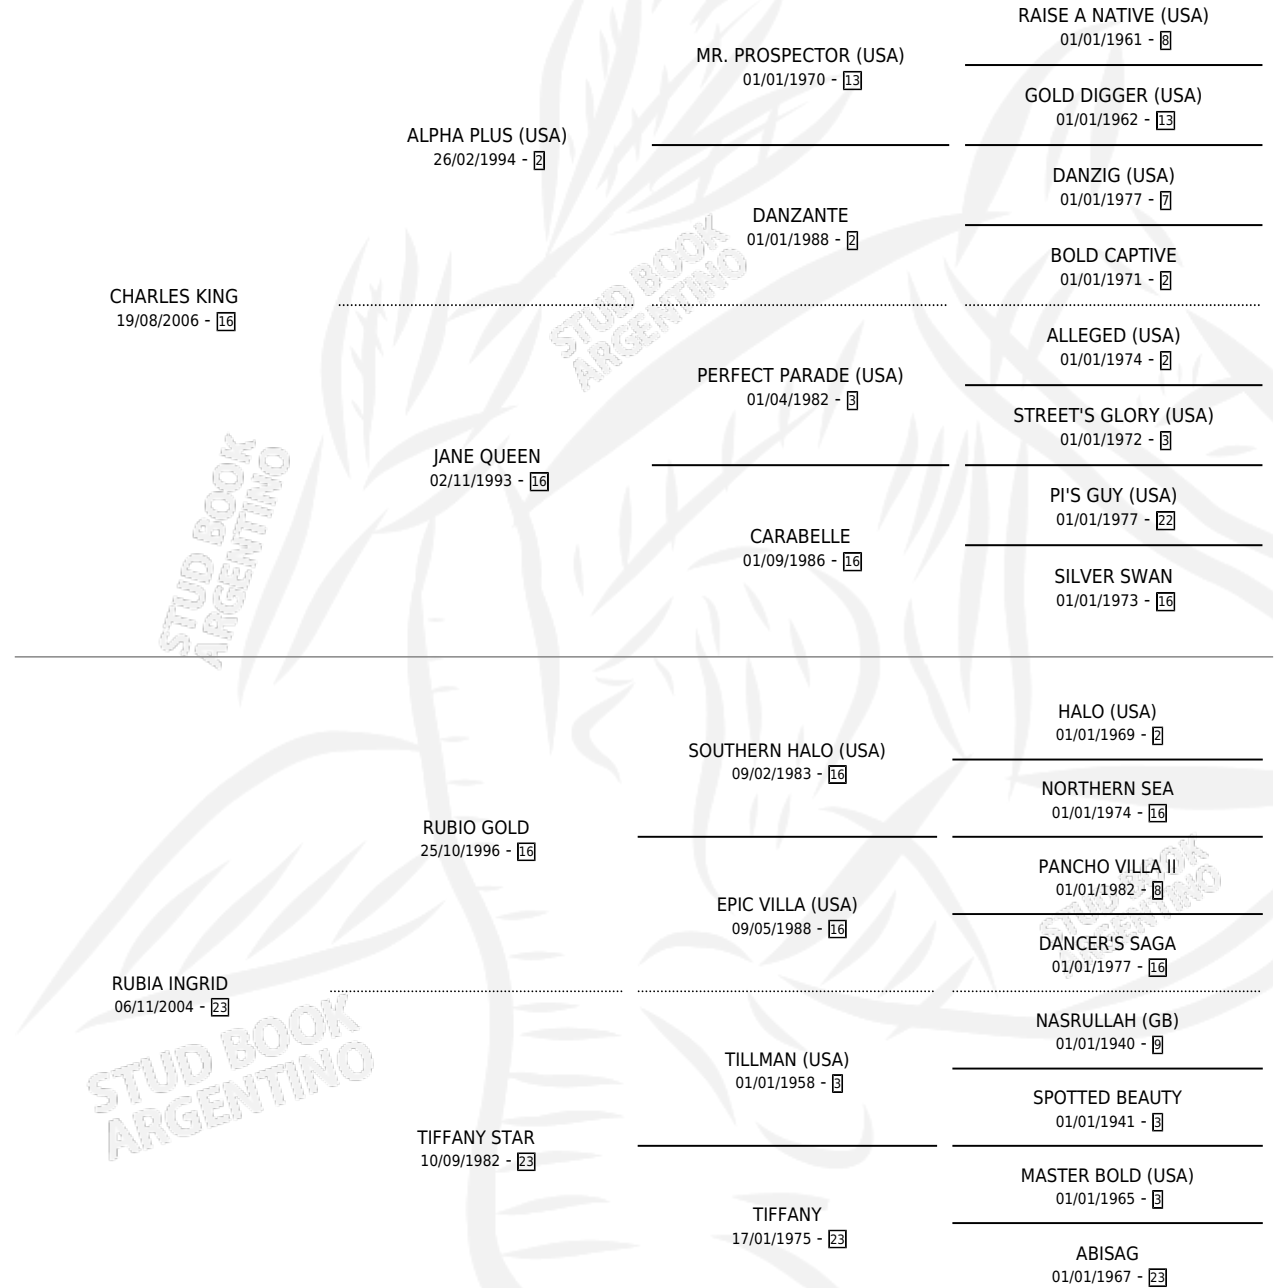

RUBIO KING

por CHARLES KING y RUBIA INGRID por RUBIO GOLD

Argentina · Macho · Zaino Colorado · SP · 18/10/2014
Familia 23-a · Volumen 42

ESTADO

TIPIFICACIÓN SANGUÍNEA	X
TIPIFICACIÓN POR ADN	✓
PASAPORTE	✓
IDENTIFICACIÓN POR MICROCHIP	✓
REPRODUCTOR	X

Lugar de nacimiento: Mac Gregor

Criador: Mac Gregor

PEDIGREE