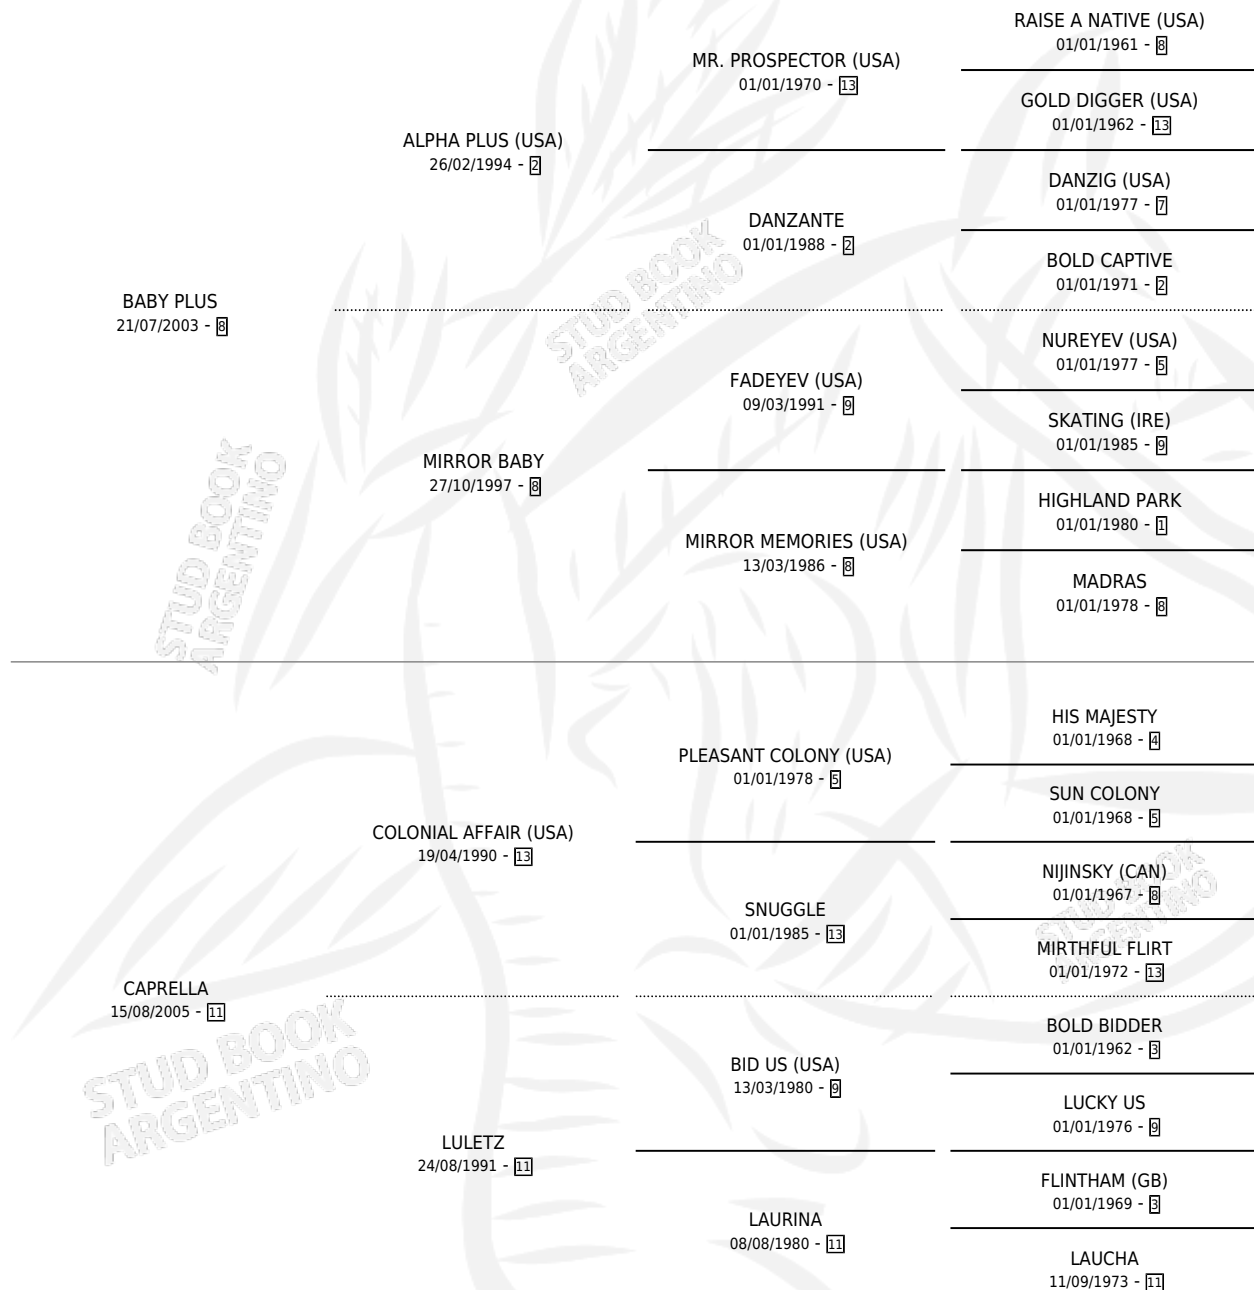

ADELANTADO TOR

por **BABY PLUS** y **CAPRELLA** por **COLONIAL AFFAIR (USA)**

Argentina · Macho · Zaino · SP · 03/11/2014
Familia 11-a · Volumen 42

ESTADO

TIPIFICACIÓN SANGUÍNEA	X
TIPIFICACIÓN POR ADN	✓
PASAPORTE	✓
IDENTIFICACIÓN POR MICROCHIP	✓
REPRODUCTOR	X

Lugar de nacimiento: La Gran Ilusion

Criador: La Gran Ilusion

PEDIGREE

ADELANTADO TOR

Datos oficiales del Stud Book Argentino

Documento generado el 14/05/2026

studbook.org.ar