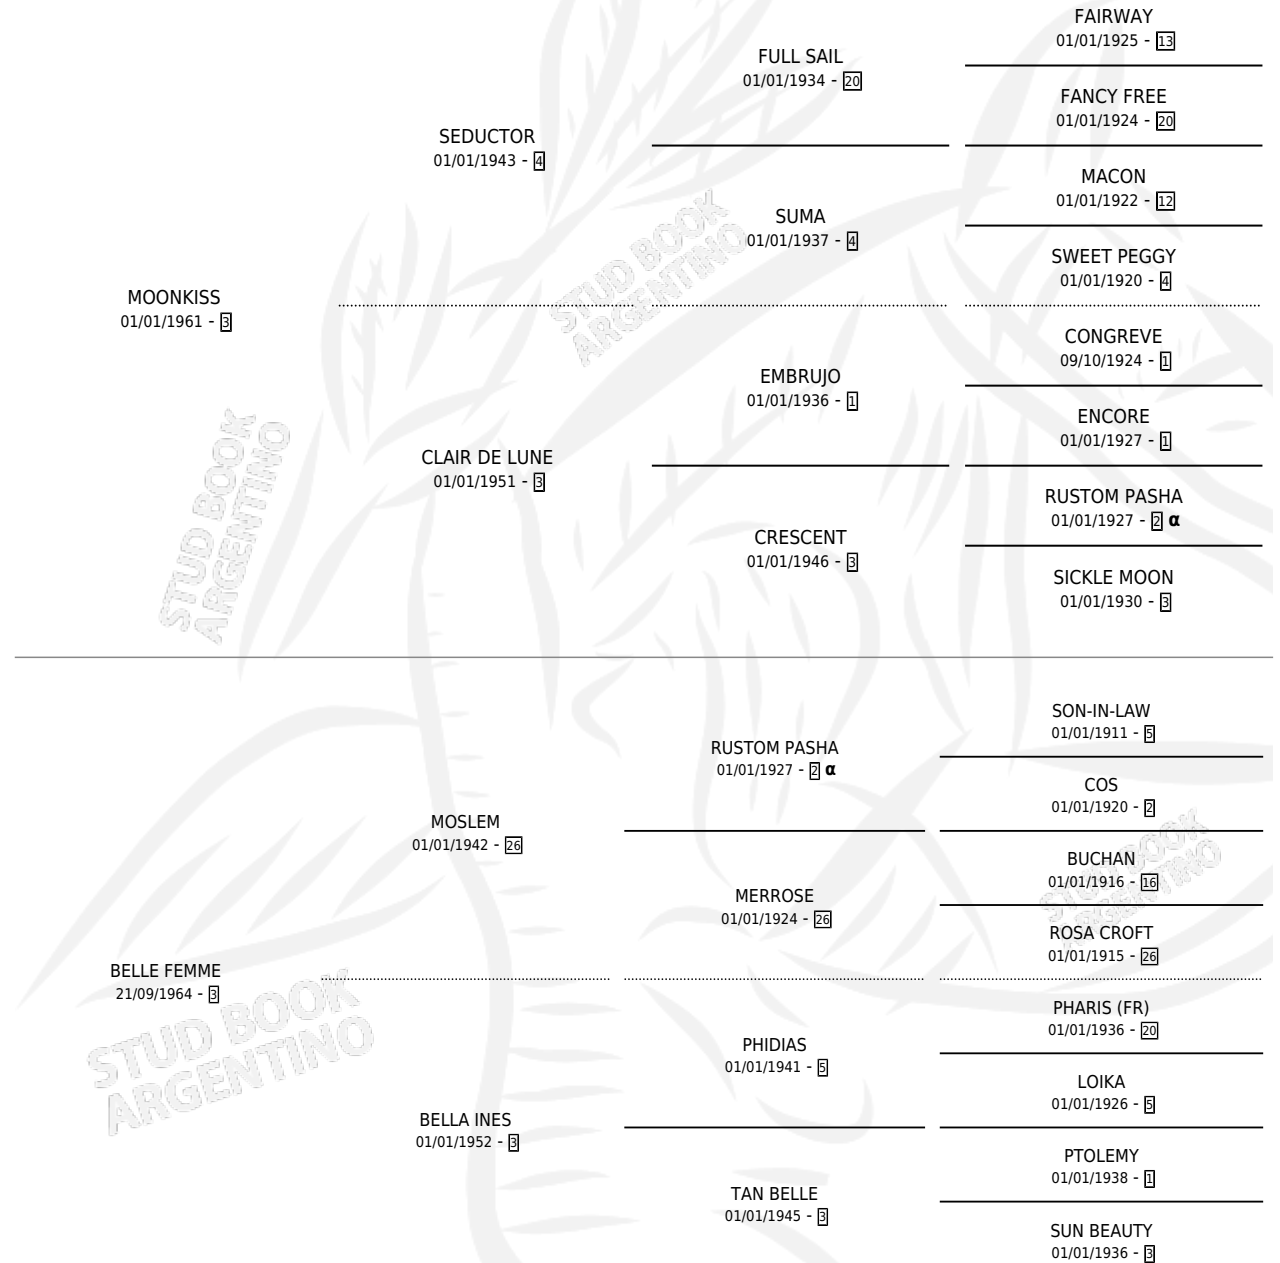

# O ANAO

por **MOONKISS** y **BELLE FEMME** por **MOSLEM**

Argentina · Macho · Alazan · SP · 20/10/1976  
Familia 3-d · Volumen 29

## ESTADO

TIPIFICACIÓN SANGUÍNEA	X
TIPIFICACIÓN POR ADN	X
PASAPORTE	X
IDENTIFICACIÓN POR MICROCHIP	X
REPRODUCTOR	X

**Lugar de nacimiento:** Campo particular

**Criador:** Sin dato

## PEDIGREE

INBREEDING : α