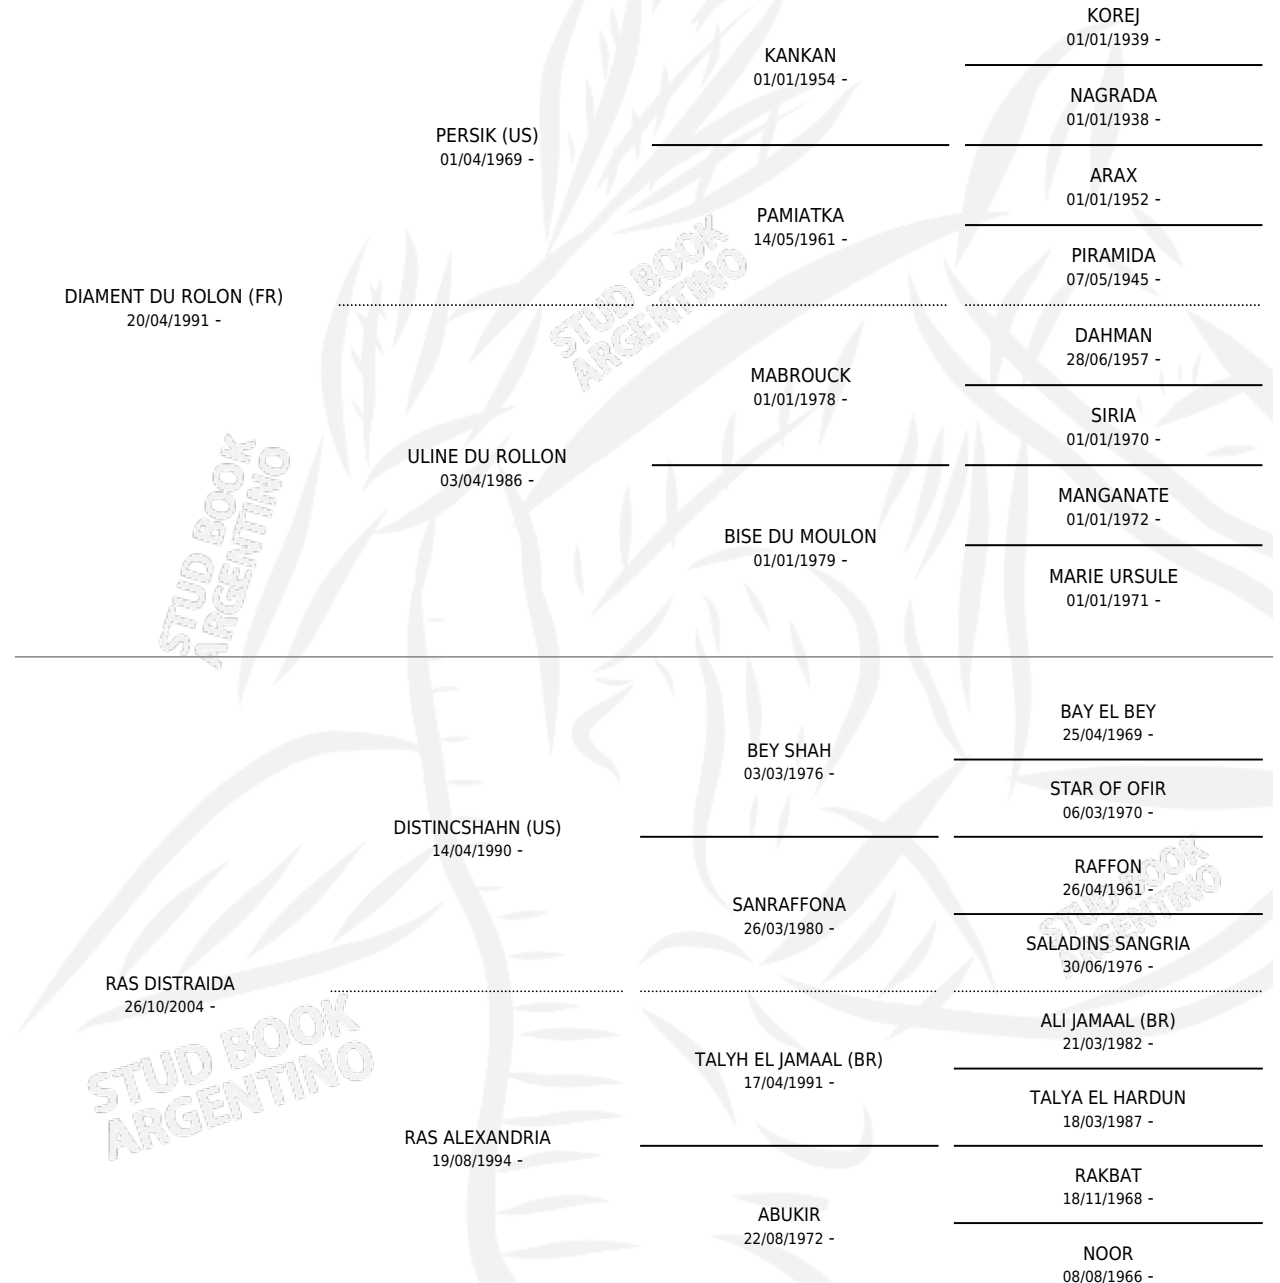

RAS ANDARIEGO

por **DIAMENT DU ROLON (FR)** y **RAS DISTRAIDA** por **DISTINC SHAHN (US)**

Argentina · Macho · Alazan Tostado · AP · 27/09/2014
Familia · Volumen 42

ESTADO

TIPIFICACIÓN SANGUÍNEA	X
TIPIFICACIÓN POR ADN	X
PASAPORTE	X
IDENTIFICACIÓN POR MICROCHIP	X
REPRODUCTOR	X

Lugar de nacimiento: Las Cortaderas

Criador: Las Cortaderas

PEDIGREE

RAS ANDARIEGO

Datos oficiales del Stud Book Argentino

Documento generado el 12/05/2026

studbook.org.ar