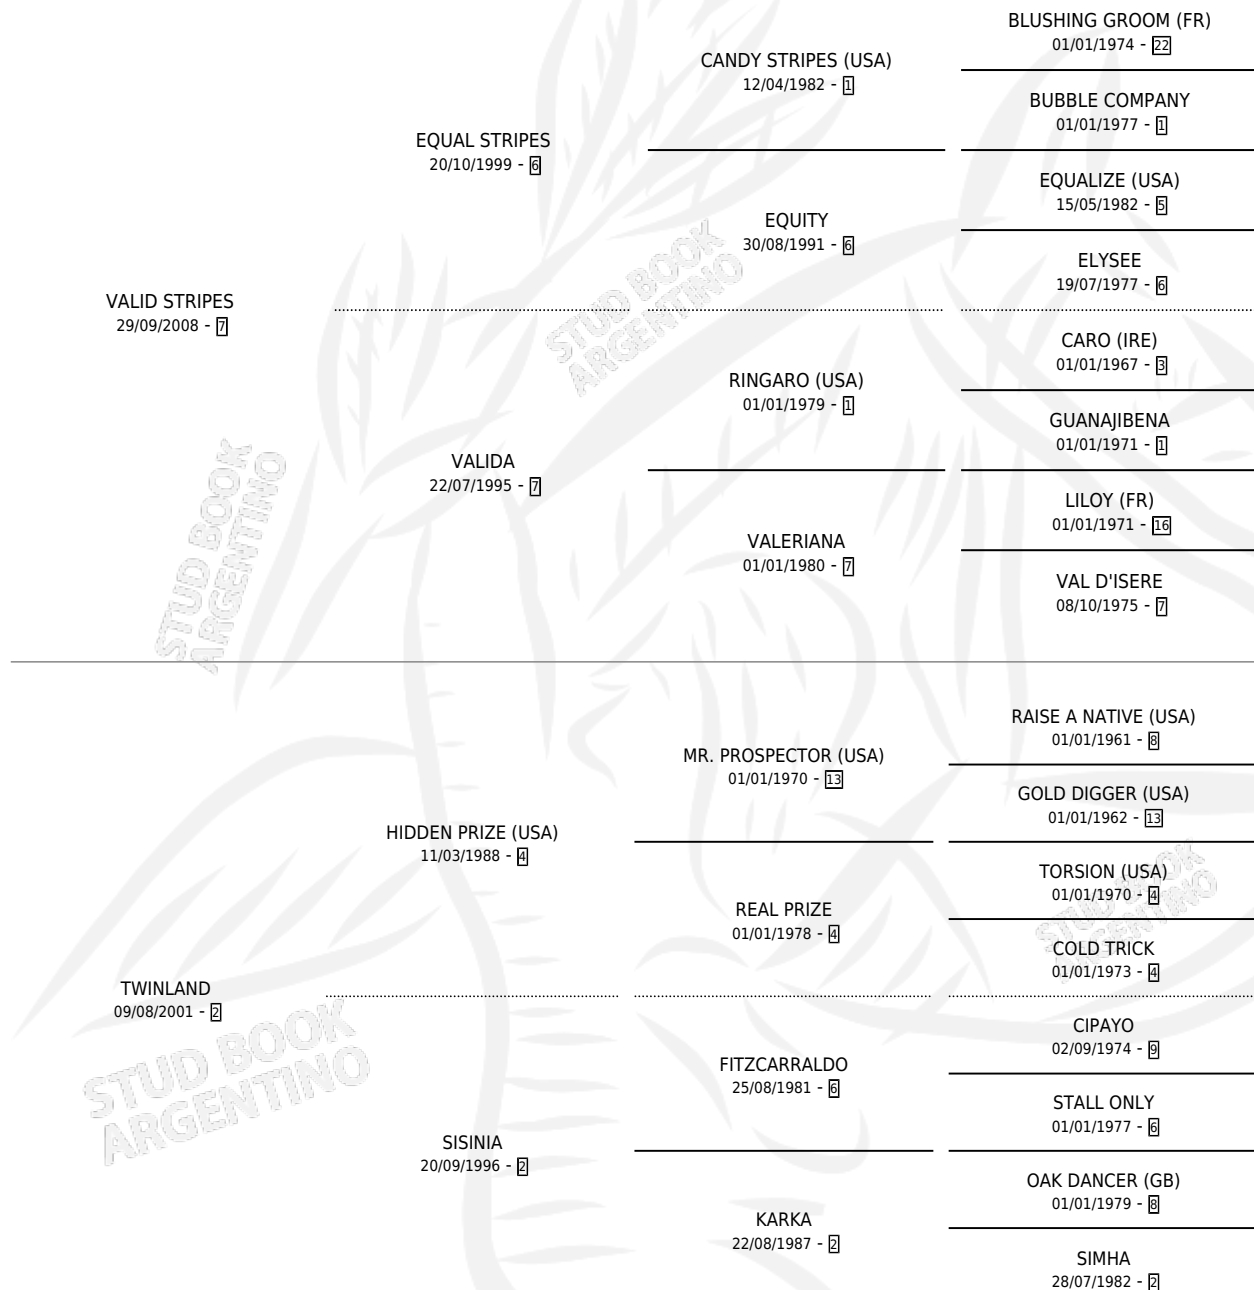

NUEVA RECETA

por **VALID STRIPES** y **TWINLAND** por **HIDDEN PRIZE**
(USA)

Argentina · Hembra · Zaino · SP · 29/09/2014
Familia 2-f · Volumen 42

ESTADO

TIPIFICACIÓN SANGUÍNEA	X
TIPIFICACIÓN POR ADN	✓
PASAPORTE	✓
IDENTIFICACIÓN POR MICROCHIP	✓
REPRODUCTOR	✓

Lugar de nacimiento: Don Yayo
Criador: Don Yayo

~

HIJOS

	MACHOS	HEMBRAS
1 NACIERON	0	1
SIN ACTUACIONES		

PEDIGREE

CAMPAÑA

Solo carreras oficiales de Argentina

POR EDAD