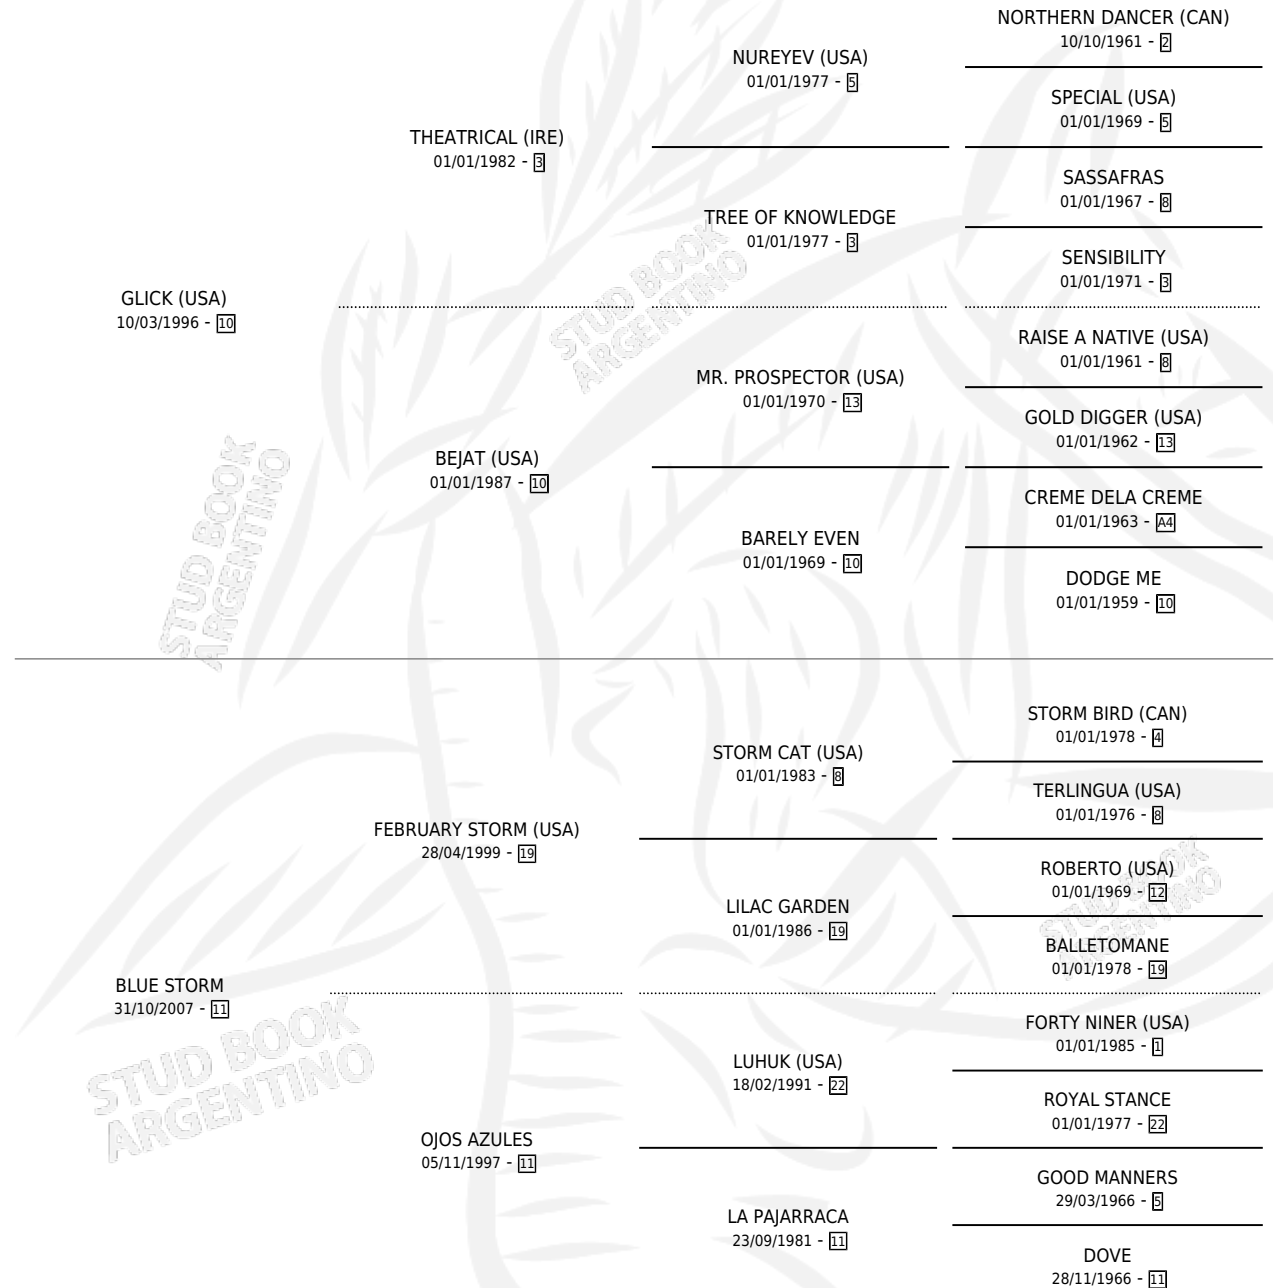

AZULCADA

por GLICK (USA) y BLUE STORM por FEBRUARY STORM (USA)

Argentina · Hembra · Alazan · SP · 11/10/2014
Familia 11 · Volumen 42

ESTADO

TIPIFICACIÓN SANGUÍNEA	X
TIPIFICACIÓN POR ADN	✓
PASAPORTE	X
IDENTIFICACIÓN POR MICROCHIP	✓
REPRODUCTOR	X

Lugar de nacimiento: Dilu
Criador: Dilu

PEDIGREE

AZULCADA

Datos oficiales del Stud Book Argentino

Documento generado el 11/05/2026

studbook.org.ar