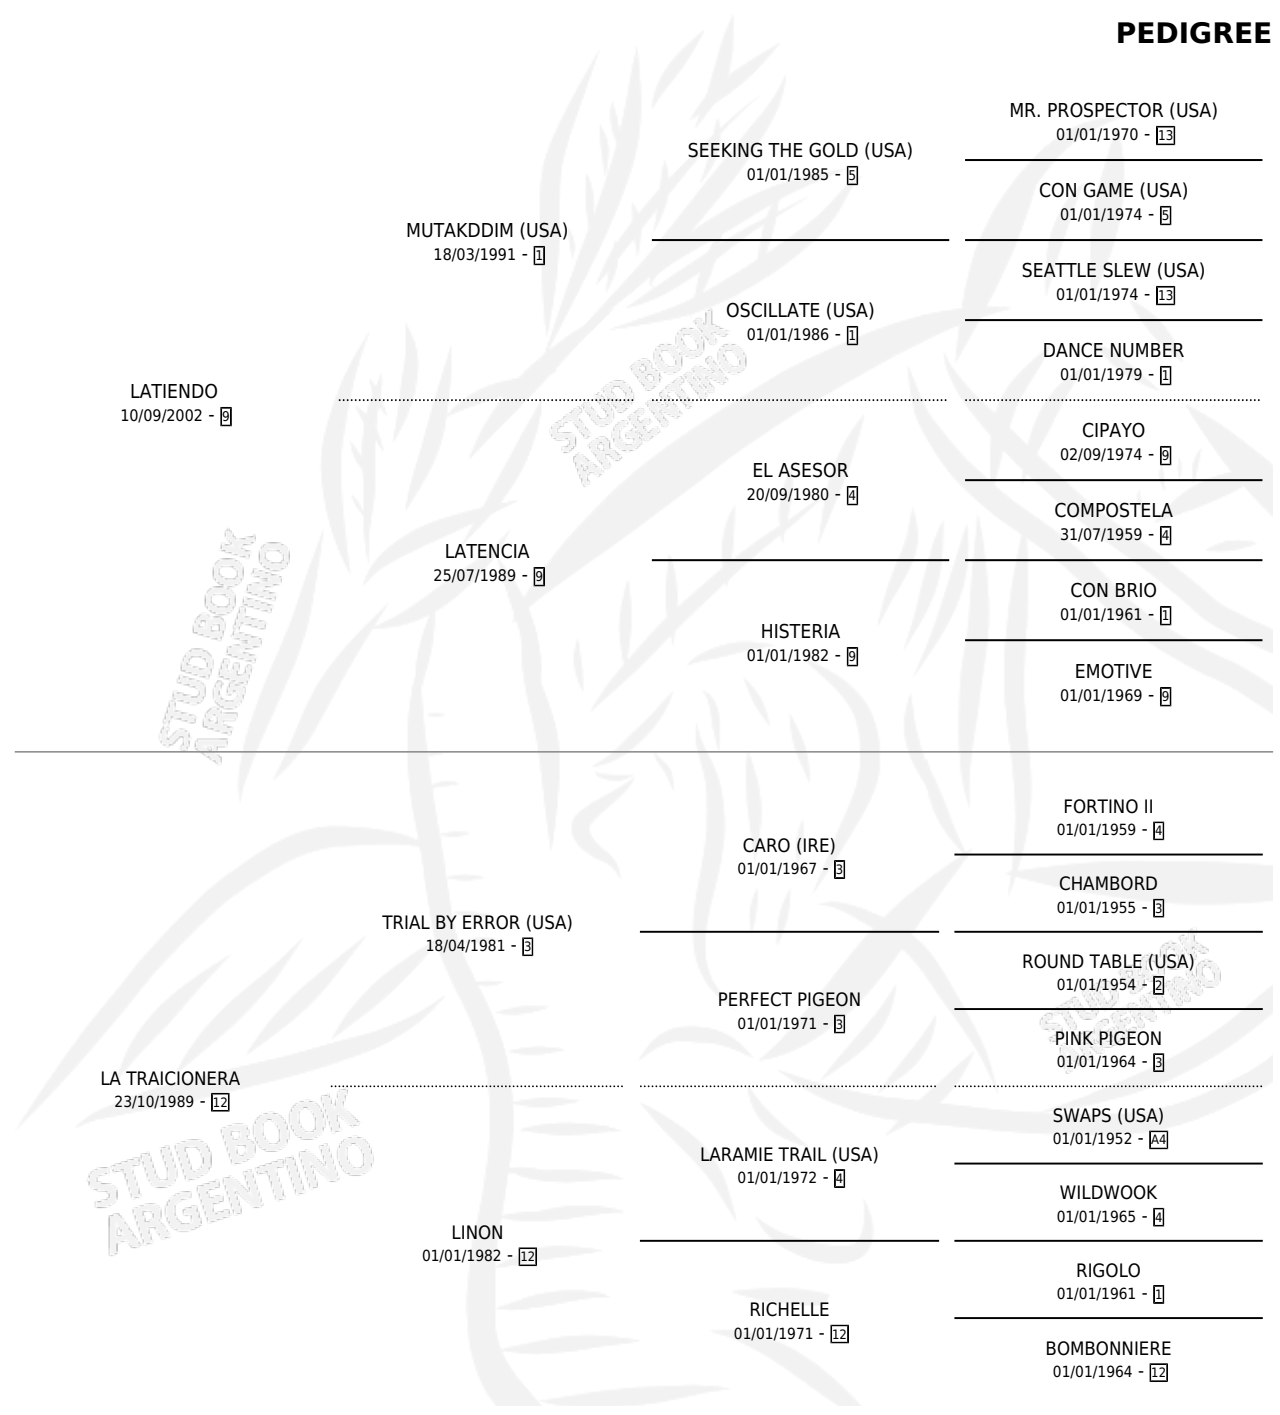

TRAILER

por LATIENDO y LA TRAICIONERA por TRIAL BY ERROR (USA)

Argentina · Macho · Zaino Colorado · SP · 06/11/2014
Familia 12 · Volumen 42

ESTADO

TIPIFICACIÓN SANGUÍNEA	X
TIPIFICACIÓN POR ADN	✓
PASAPORTE	✓
IDENTIFICACIÓN POR MICROCHIP	✓
REPRODUCTOR	X

Lugar de nacimiento: Las Dos Manos

Criador: Las Dos Manos

PEDIGREE

CAMPAÑA

Solo carreras oficiales de Argentina

POR EDAD

EDAD	CC	1°	2°	3°	4°	5°	NP	CLC	CLG	CLCG1	CLGG1	IMPORTE	GANANCIA / CC
2 AÑOS	1	0	0	0	0	0	1	0	0	0	0	\$0	\$0
3 AÑOS	5	0	2	0	2	0	1	0	0	0	0	\$76,770	\$15,354
TOTALES	6	0	2	0	2	0	2	0	0	0	0	\$76,770	\$12,795
%		0.0%	33.3%	0.0%	33.3%	0.0%	33.3%	0.0%	0.0%	0.0%	0.0%		