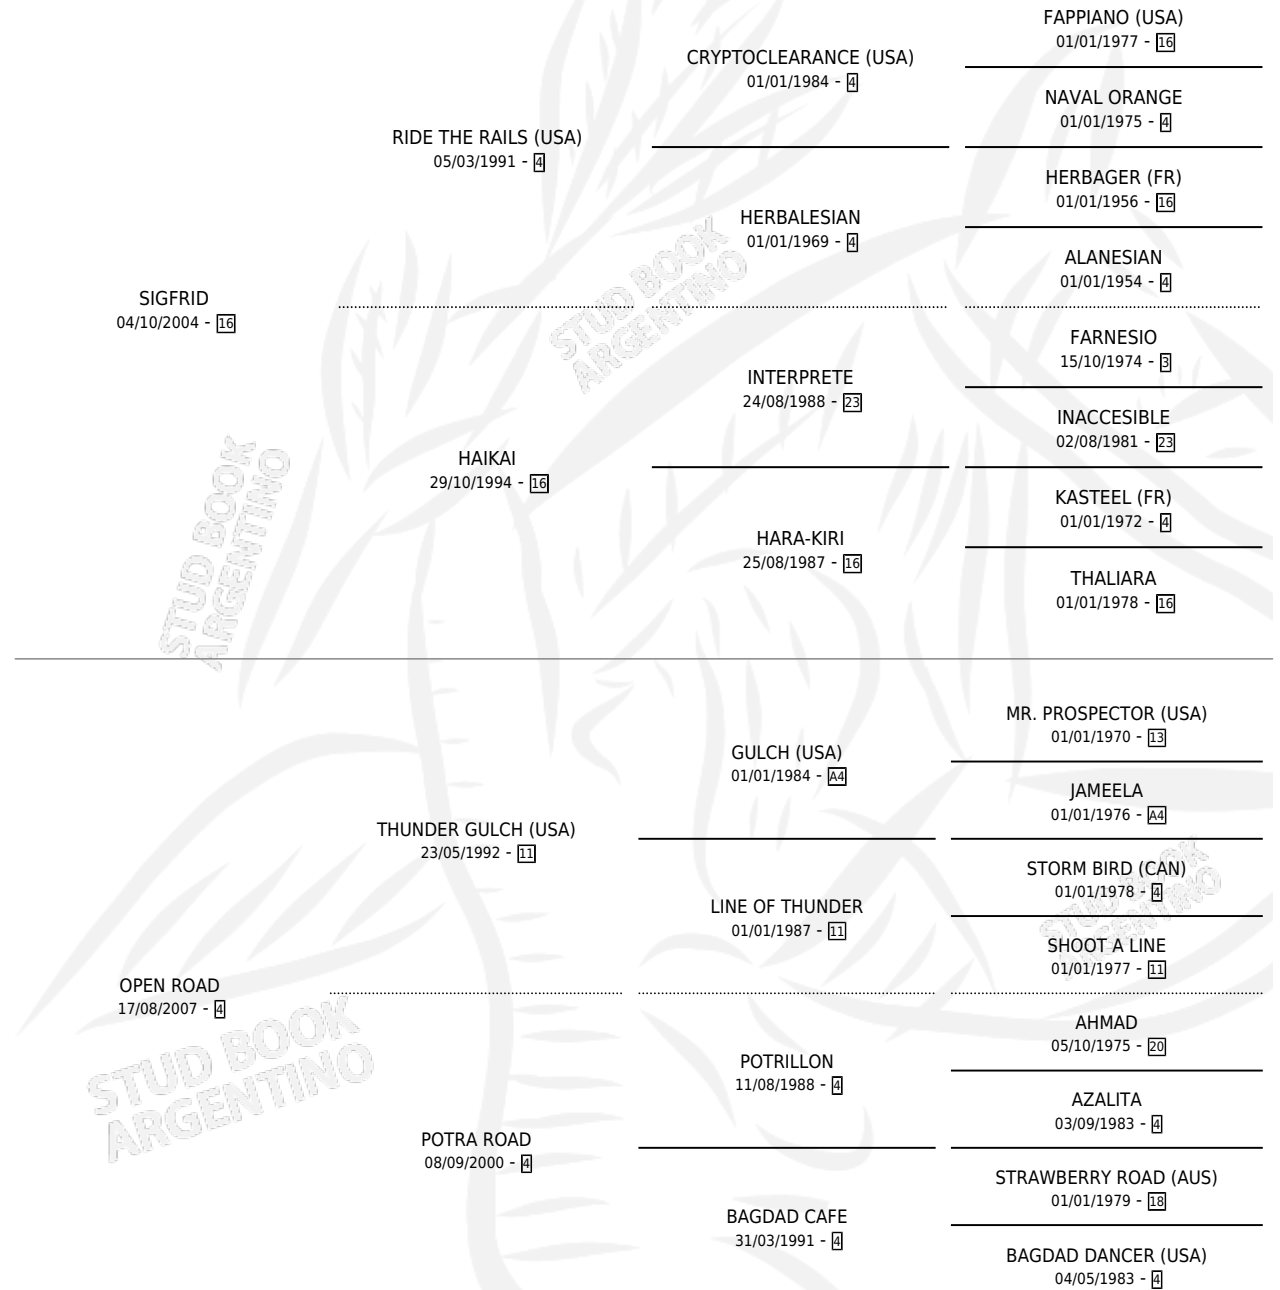

EASY ROAD

por SIGFRID y OPEN ROAD por THUNDER GULCH (USA)

Argentina · Hembra · Zaino · SP · 29/09/2014
Familia 4-m · Volumen 42

ESTADO

TIPIFICACIÓN SANGUÍNEA	X
TIPIFICACIÓN POR ADN	✓
PASAPORTE	✓
IDENTIFICACIÓN POR MICROCHIP	✓
REPRODUCTOR	X

Lugar de nacimiento: El Vasco Dos
Criador: Solowieczyk Enrique

PEDIGREE