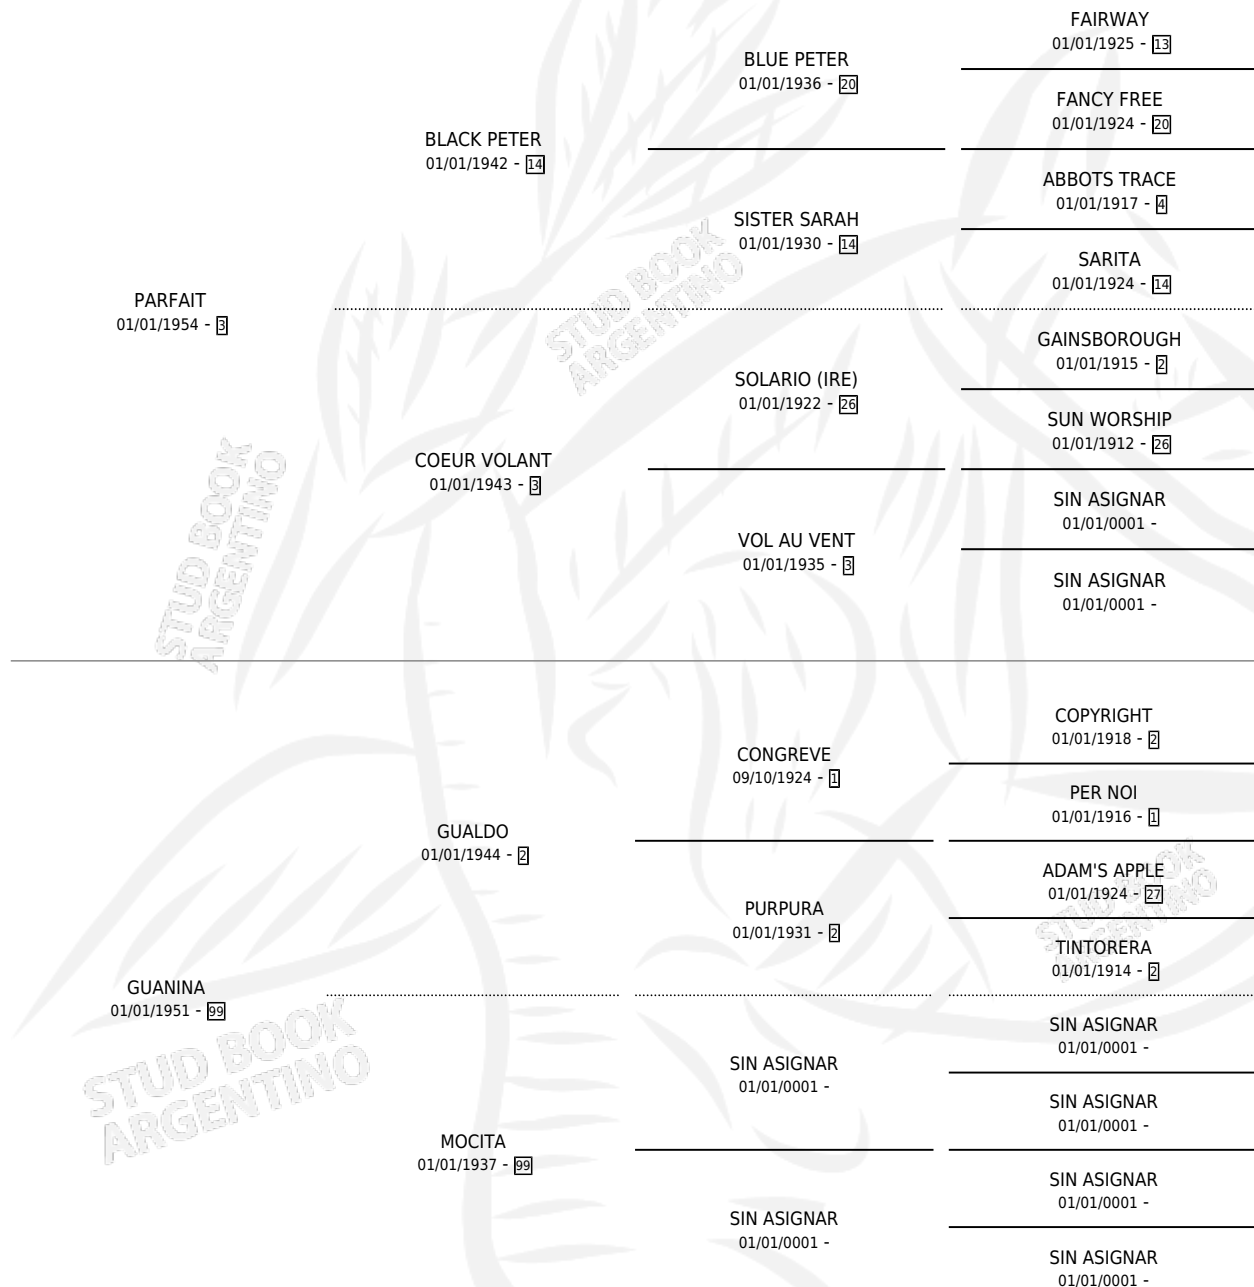

GELIA

por **PARFAIT** y **GUANINA** por **GUALDO**

Argentina · Hembra · Zaino · SP · 01/01/1963
Familia 99 · Volumen 25

ESTADO

TIPIFICACIÓN SANGUÍNEA	X
TIPIFICACIÓN POR ADN	X
PASAPORTE	X
IDENTIFICACIÓN POR MICROCHIP	X
REPRODUCTOR	X

Lugar de nacimiento: Campo particular

Criador: Sin dato

~

HIJOS

	MACHOS	HEMBRAS
1 NACIERON	0	1
1 CORRIERON	0	1
1 GANARON	0	1
0 GANADORES CL	0 GANADORES GR	0 GANADORES G1

PEDIGREE

GELIA

Datos oficiales del Stud Book Argentino