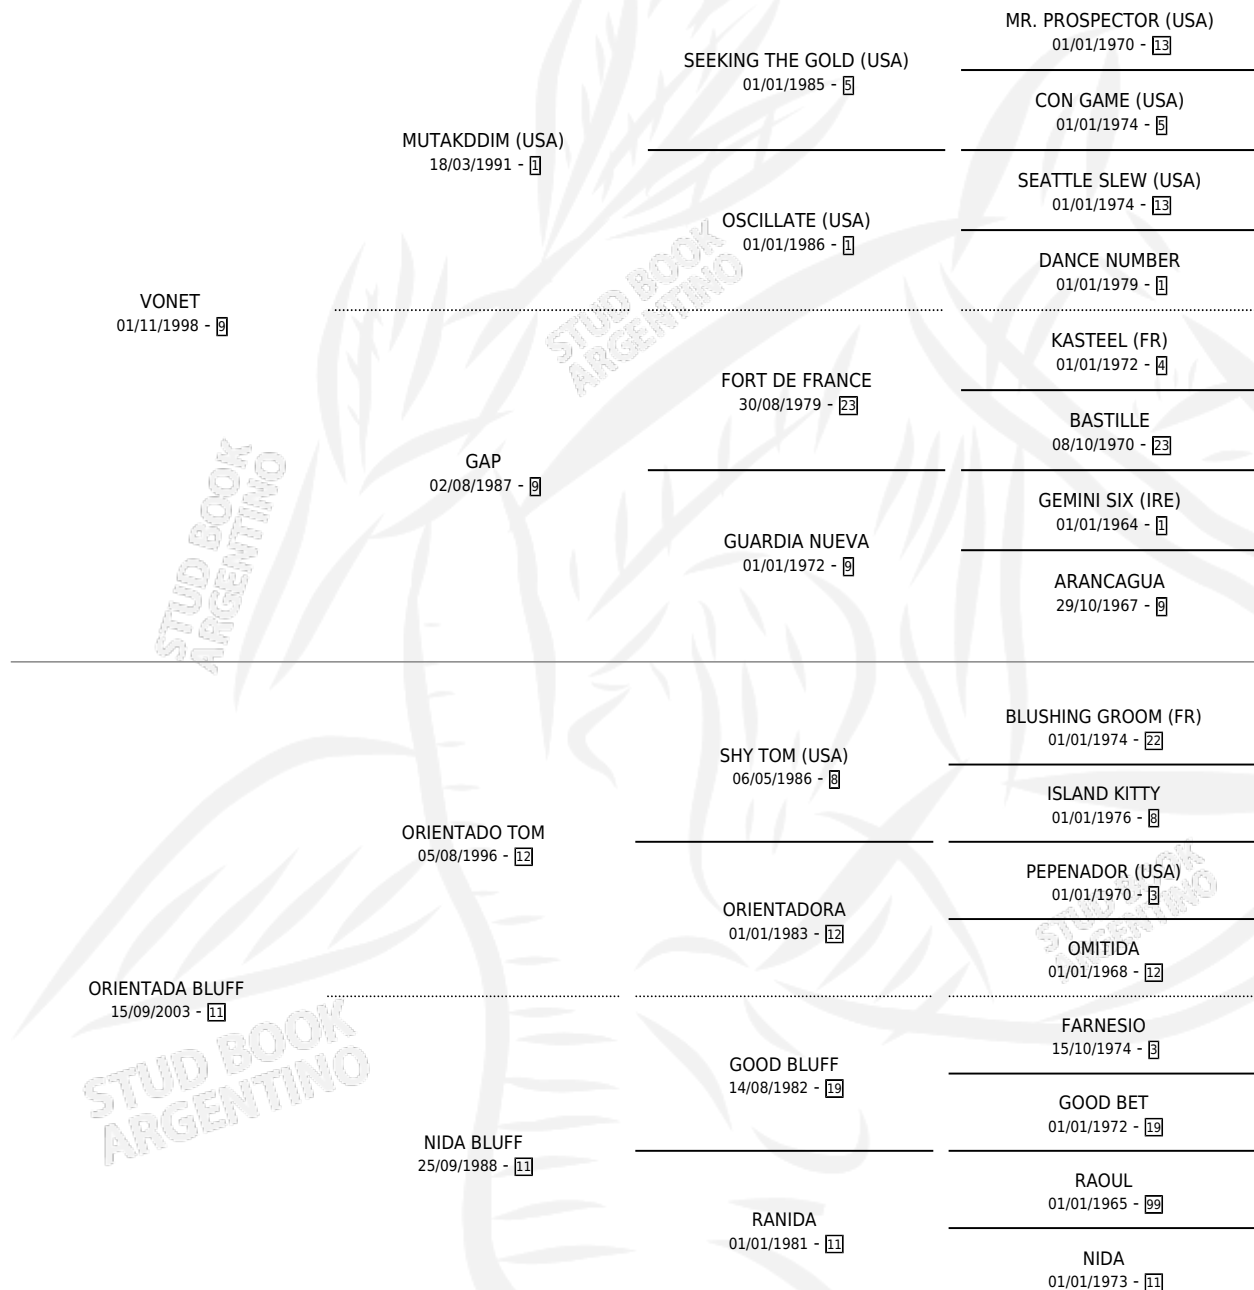

TIMIDO VARON

por VONET y ORIENTADA BLUFF por ORIENTADO TOM

Argentina · Macho · Alazan Tostado · SP · 10/10/2014
Familia 11-d · Volumen 42

ESTADO

TIPIFICACIÓN SANGUÍNEA	X
TIPIFICACIÓN POR ADN	✓
PASAPORTE	✓
IDENTIFICACIÓN POR MICROCHIP	✓
REPRODUCTOR	X

Lugar de nacimiento: Falador

Criador: Elizalde Pablo Anibal

PEDIGREE

TIMIDO VARON

Datos oficiales del Stud Book Argentino

Documento generado el 10/05/2026

studbook.org.ar