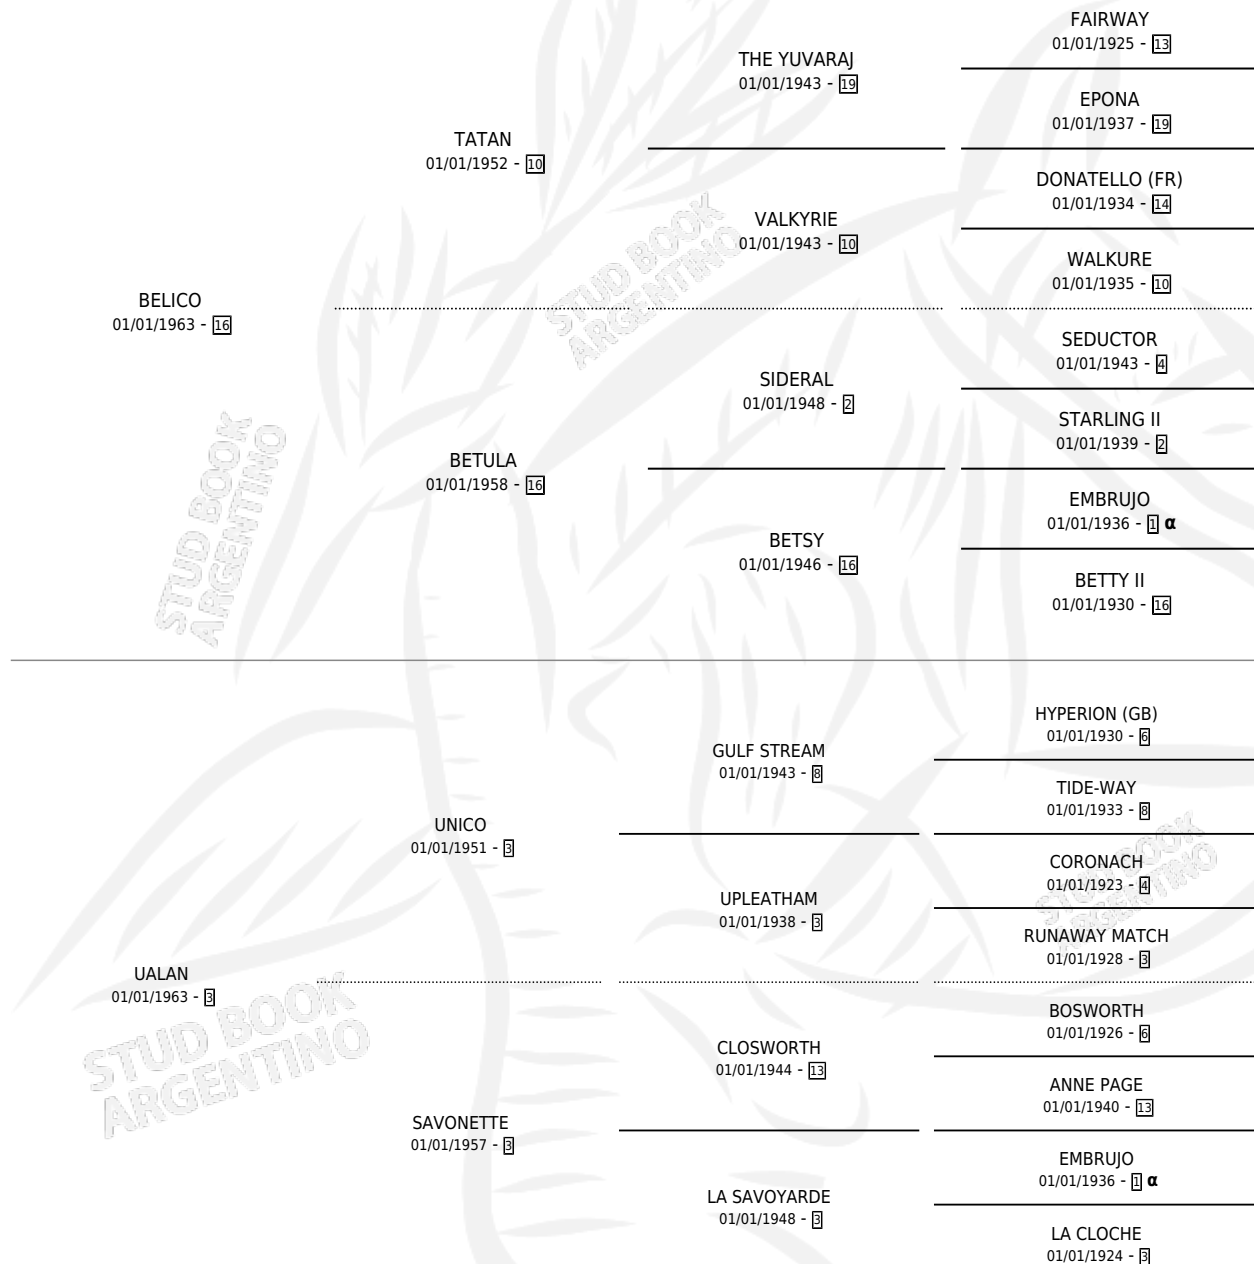

BAWLER

PEDIGREE

por **BELICO** y **UALAN** por **UNICO**

Argentina · Hembra · Alazan Tostado · SP · 14/10/1976
Familia 3-I · Volumen 29

ESTADO

TIPIFICACIÓN SANGUÍNEA	X
TIPIFICACIÓN POR ADN	X
PASAPORTE	X
IDENTIFICACIÓN POR MICROCHIP	X
REPRODUCTOR	✓

Lugar de nacimiento: Campo particular

Criador: Sin dato

~

HIJOS

	MACHOS	HEMBRAS
3 NACIERON	0	3
SIN ACTUACIONES		

INBREEDING : α

S

mientos 3 / Efectividad 37.50%

PADRILLO	PRODUCTO	CRIADOR	1ER SERVICIO	ÚLTIMO SERVICIO
SCRIKON	∅		28/10/1991	31/10/1991
BAWLER	∅		17/11/1990	06/12/1990
Datos oficiales del Stud Book Argentino	∅		13/10/1989	15/10/1989
EL REO	BAULERA (H A, 02/10/1989)	SIN DATO	09/10/1988	10/10/1988
EL REO	LA REA (H A, 28/09/1988)	SIN DATO	01/11/1987	02/11/1987
EL REALISTA	∅		17/10/1986	09/11/1986
EL REALISTA	REALI PRIMAVERA (H ZC, 21/09/1985)	SIN DATO		
LATON	∅			