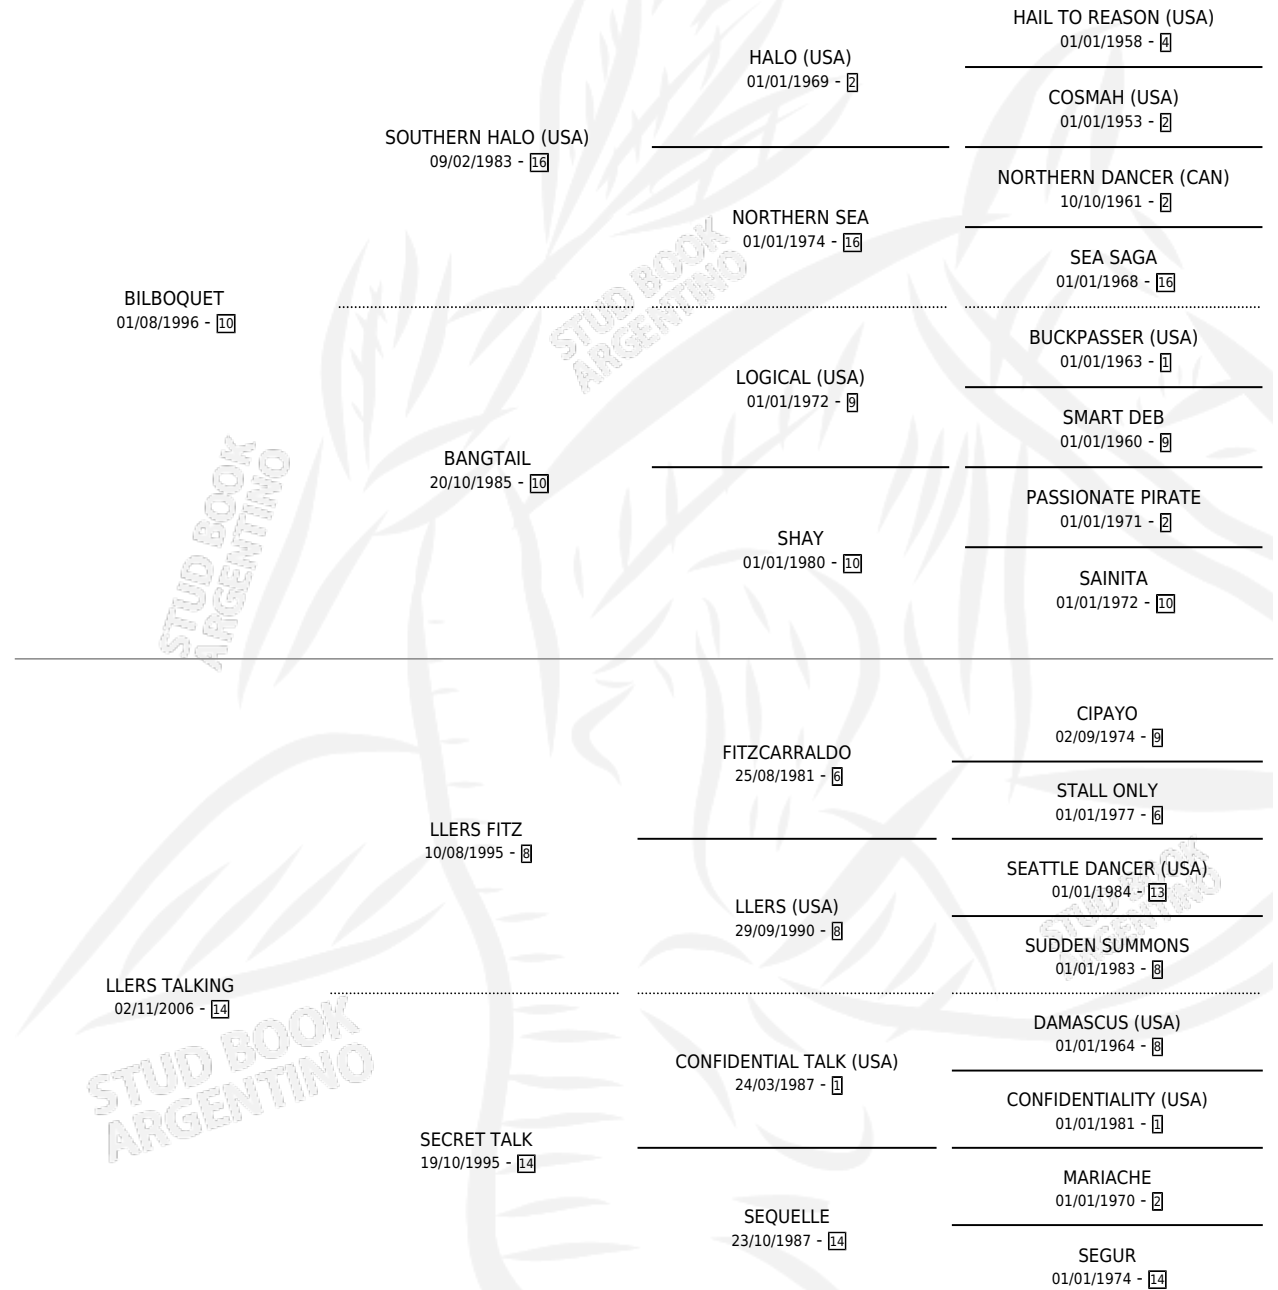

DE ALEJO

por BILBOQUET y LLEERS TALKING por LLEERS FITZ

Argentina · Macho · Alazan · SP · 29/09/2014
Familia 14-c · Volumen 42

ESTADO

TIPIFICACIÓN SANGUÍNEA	X
TIPIFICACIÓN POR ADN	✓
PASAPORTE	✓
IDENTIFICACIÓN POR MICROCHIP	✓
REPRODUCTOR	X

Lugar de nacimiento: Soler
Criador: Sanchez Federico Rodrigo

PEDIGREE

CAMPAÑA

Solo carreras oficiales de Argentina

POR EDAD

EDAD	CC	1°	2°	3°	4°	5°	NP	CLC	CLG	CLCG1	CLGG1	IMPORTE	GANANCIA / CC
4 AÑOS	3	0	0	1	0	0	2	0	0	0	0	\$6,579	\$2,193
TOTALES	3	0	0	1	0	0	2	0	0	0	0	\$6,579	\$2,193
%		0.0%	0.0%	33.3%	0.0%	0.0%	66.7%	0.0%	0.0%	0.0%	0.0%		

Placés en La Punta en 3 carreras disputadas.

POR DISTANCIA

HIPODROMO	CC	1°	2°	3°	4°	5°	NP	CLC	CLG	CLCG1	CLGG1	IMPORTE
LA PUNTA	3	0	0	1	0	0	2	0	0	0	0	\$6,579
1200 MTS	1	0	0	0	0	0	1	0	0	0	0	\$0
1000 MTS	1	0	0	1	0	0	0	0	0	0	0	\$6,579
1400 MTS	1	0	0	0	0	0	1	0	0	0	0	\$0