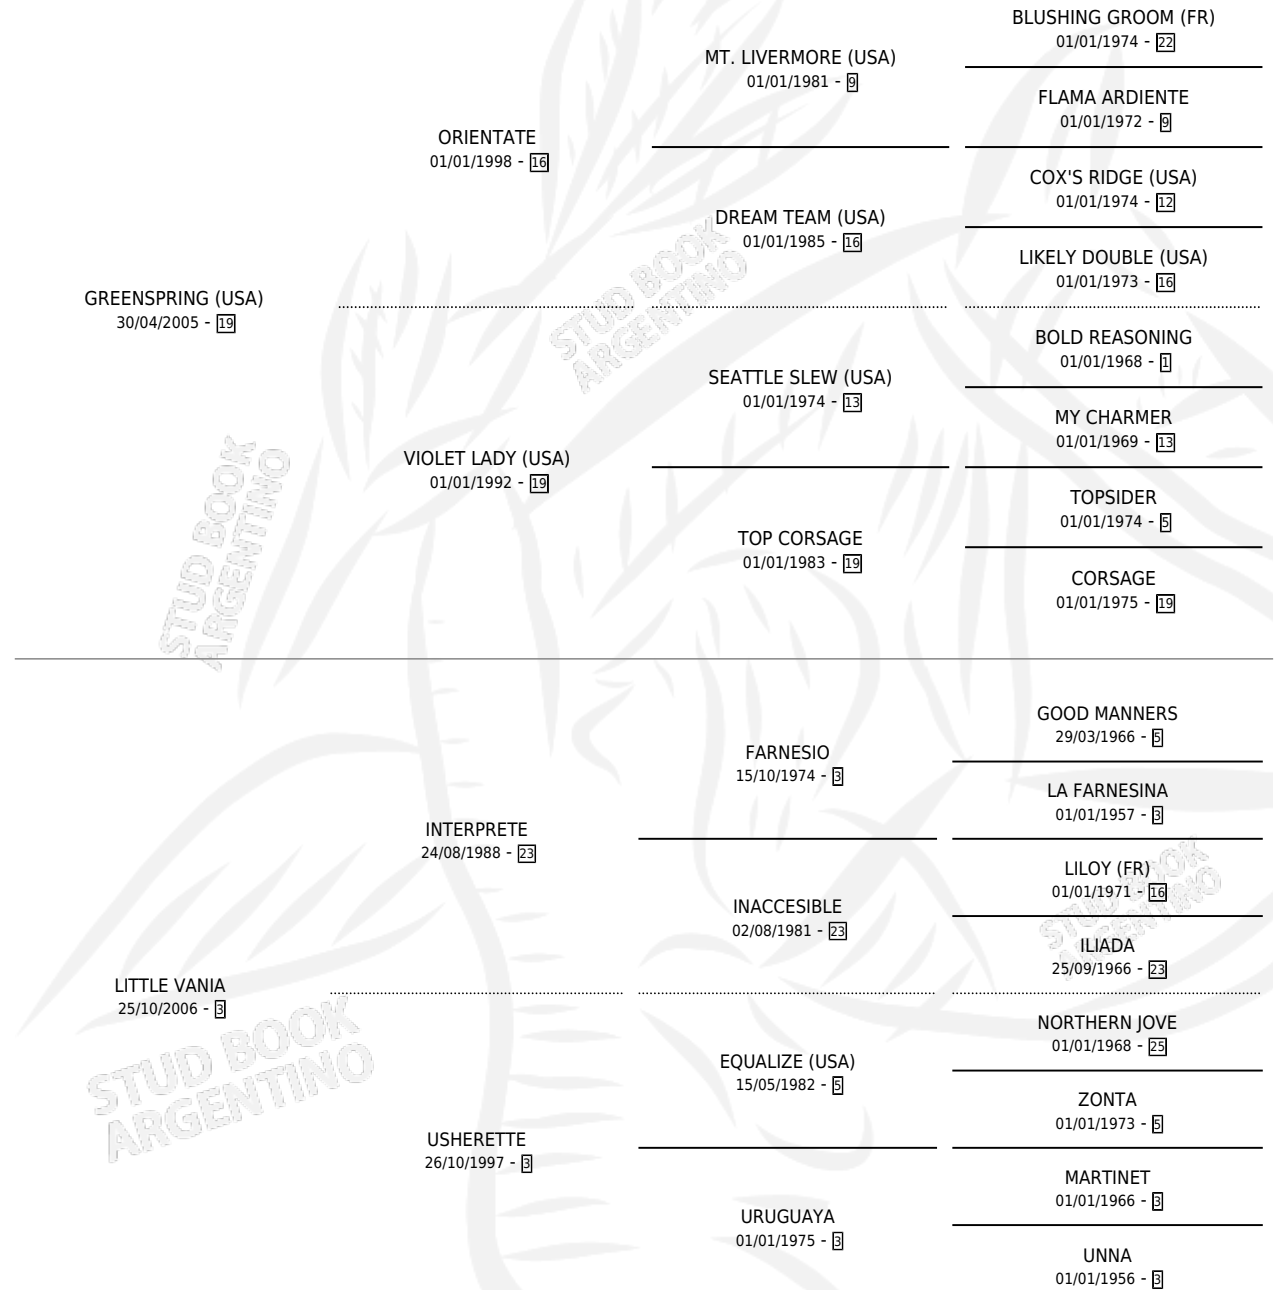

LITTLE SPRING

por GREENSPRING (USA) y LITTLE VANIA por INTERPRETE

Argentina · Hembra · Zaino Doradillo · SP · 21/09/2014
Familia 3-d · Volumen 42

ESTADO

| | |
|------------------------------|---|
| TIPIFICACIÓN SANGUÍNEA | X |
| TIPIFICACIÓN POR ADN | ✓ |
| PASAPORTE | ✓ |
| IDENTIFICACIÓN POR MICROCHIP | ✓ |
| REPRODUCTOR | X |

Lugar de nacimiento: Campo particular
Criador: Nordio Victor Hugo

PEDIGREE

CAMPAÑA

Solo carreras oficiales de Argentina

POR EDAD

| EDAD | CC | 1° | 2° | 3° | 4° | 5° | NP | CLC | CLG | CLCG1 | CLGG1 | IMPORTE | GANANCIA / CC |
|---------|----|------|------|------|------|------|------|------|------|-------|-------|---------|---------------|
| 3 AÑOS | 2 | 0 | 0 | 0 | 0 | 0 | 2 | 0 | 0 | 0 | 0 | \$0 | \$0 |
| TOTALES | 2 | 0 | 0 | 0 | 0 | 0 | 2 | 0 | 0 | 0 | 0 | \$0 | \$0 |
| % | | 0.0% | 0.0% | 0.0% | 0.0% | 0.0% | 100% | 0.0% | 0.0% | 0.0% | 0.0% | | |