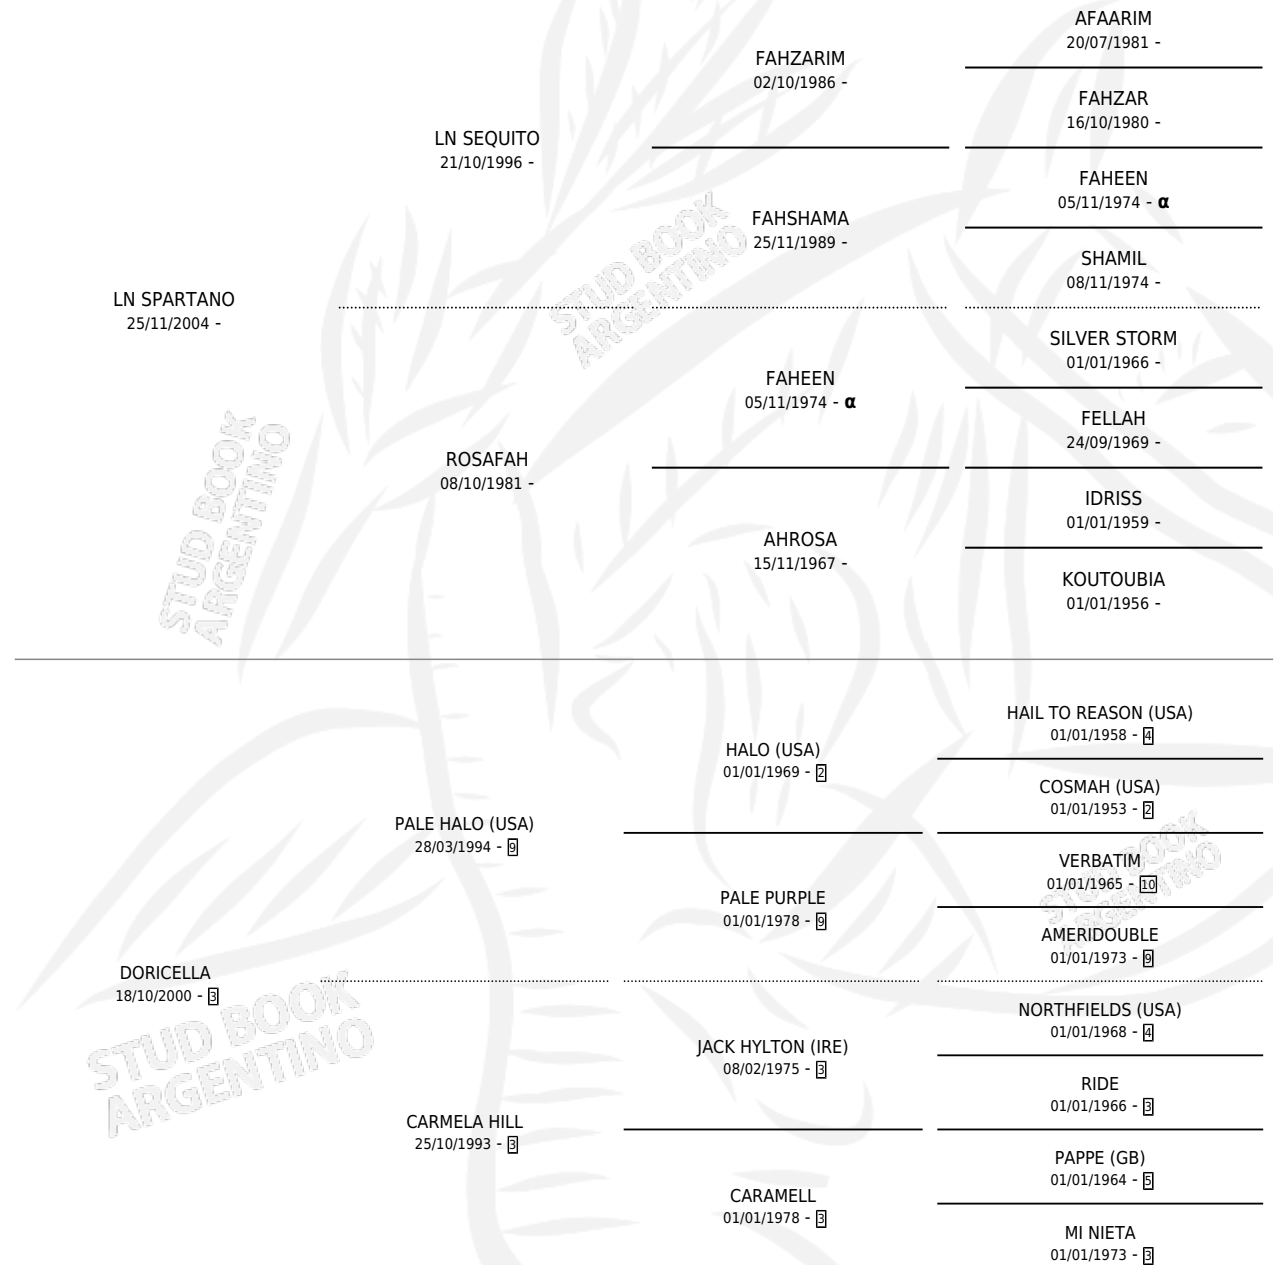

LN GALIA

por LN SPARTANO y DORICELLA por PALE HALO (USA)

Argentina · Hembra · Alazan · AA · 05/10/2014
Familia 3-d · Volumen 42

ESTADO

TIPIFICACIÓN SANGUÍNEA	X
TIPIFICACIÓN POR ADN	X
PASAPORTE	X
IDENTIFICACIÓN POR MICROCHIP	X
REPRODUCTOR	X

Lugar de nacimiento: Don Pedro
Criador: Mora Graciela Beatriz

PEDIGREE

INBREEDING : α

LN GALIA

Datos oficiales del Stud Book Argentino

Documento generado el 07/05/2026

studbook.org.ar