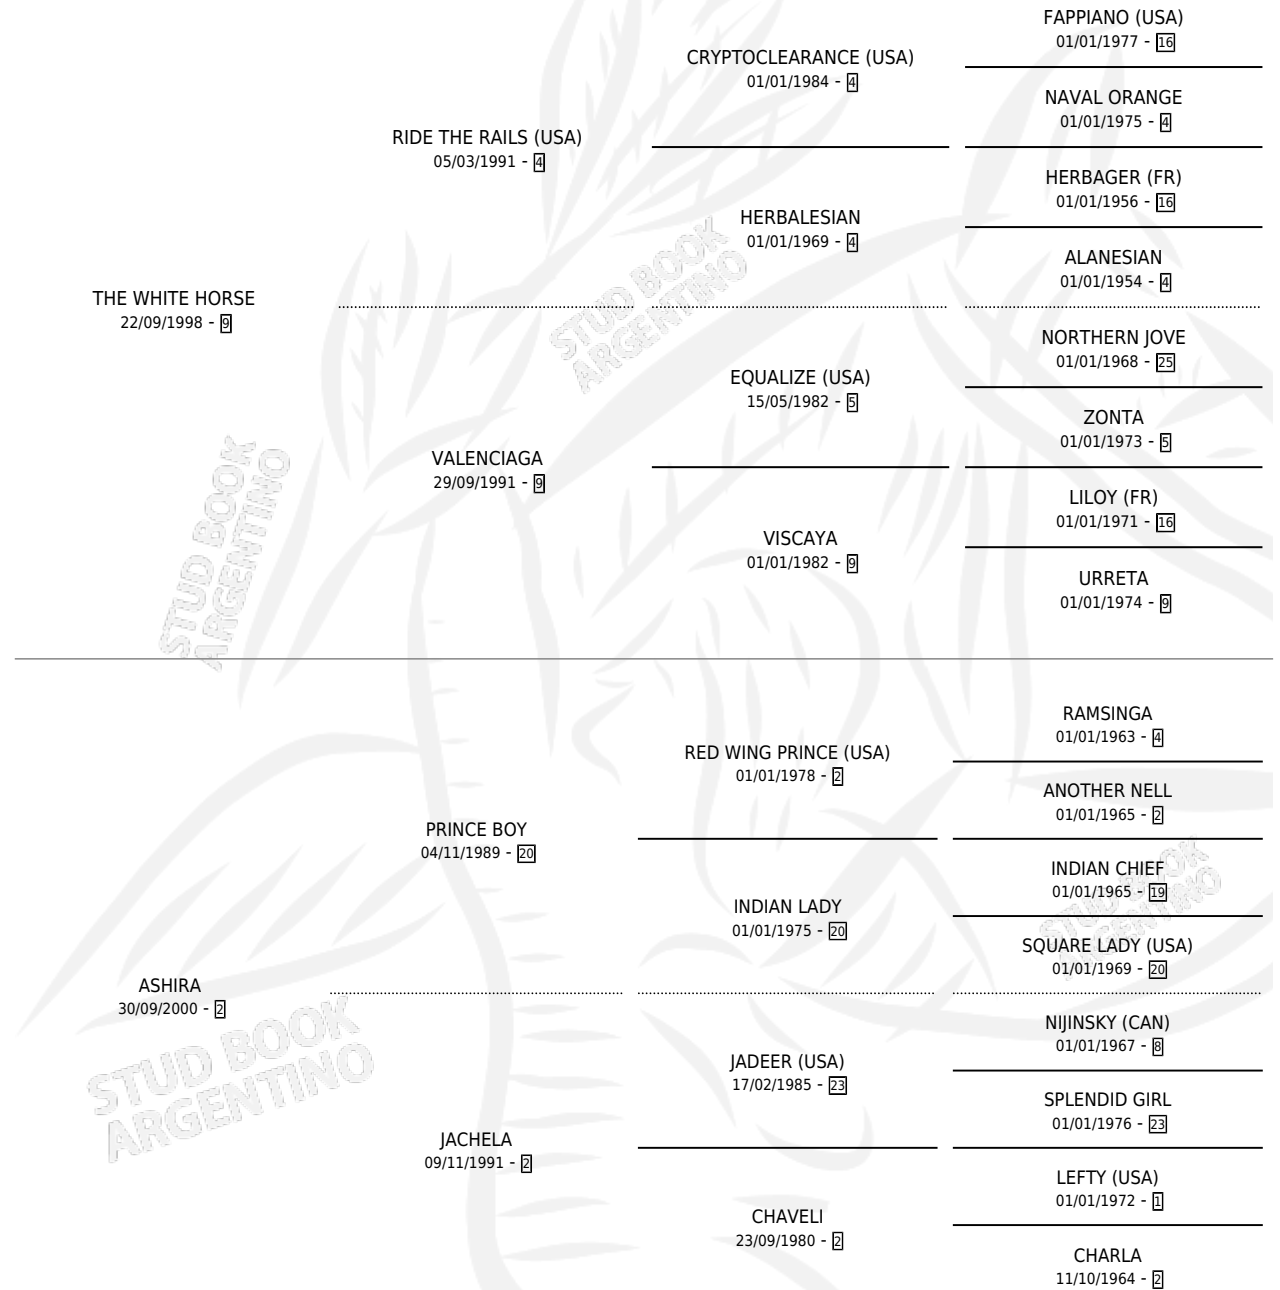

OCA WHITE

por THE WHITE HORSE y ASHIRA por PRINCE BOY

Argentina · Hembra · Tordillo · SP · 10/10/2014
Familia 2-n · Volumen 42

ESTADO

TIPIFICACIÓN SANGUÍNEA	X
TIPIFICACIÓN POR ADN	✓
PASAPORTE	✓
IDENTIFICACIÓN POR MICROCHIP	✓
REPRODUCTOR	X

Lugar de nacimiento: La Huella

Criador: La Huella

PEDIGREE

CAMPAÑA

Solo carreras oficiales de Argentina

POR EDAD

EDAD	CC	1°	2°	3°	4°	5°	NP	CLC	CLG	CLCG1	CLGG1	IMPORTE	GANANCIA / CC
4 AÑOS	1	0	0	0	0	0	1	0	0	0	0	\$0	\$0
TOTALES	1	0	0	0	0	0	1	0	0	0	0	\$0	\$0
%		0.0%	0.0%	0.0%	0.0%	0.0%	100%	0.0%	0.0%	0.0%	0.0%		