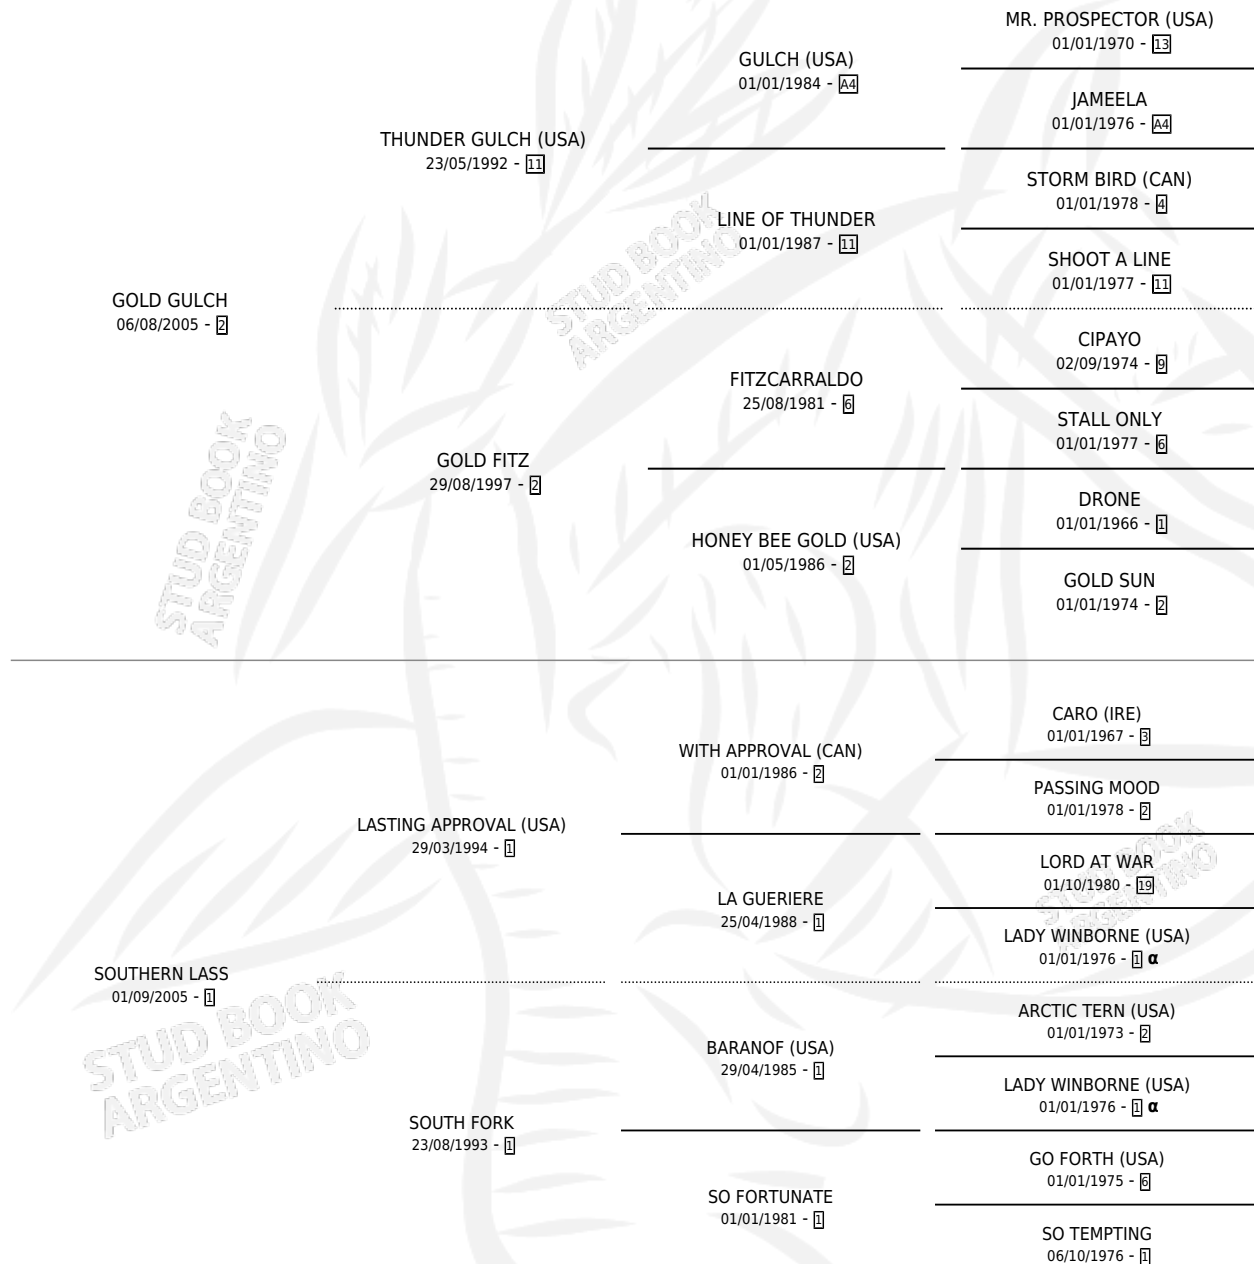

SOVEREIN

por **GOLD GULCH** y **SOUTHERN LASS** por **LASTING APPROVAL (USA)**

Argentina · Hembra · Tordillo · SP · 07/10/2014
Familia 1-o · Volumen 42

ESTADO

TIPIFICACIÓN SANGUÍNEA	X
TIPIFICACIÓN POR ADN	✓
PASAPORTE	✓
IDENTIFICACIÓN POR MICROCHIP	✓
REPRODUCTOR	X

Lugar de nacimiento: San Francisco De Pilar
Criador: San Francisco De Pilar

PEDIGREE

INBREEDING : α

SOVEREIN

Datos oficiales del Stud Book Argentino

Documento generado el 10/05/2026

studbook.org.ar