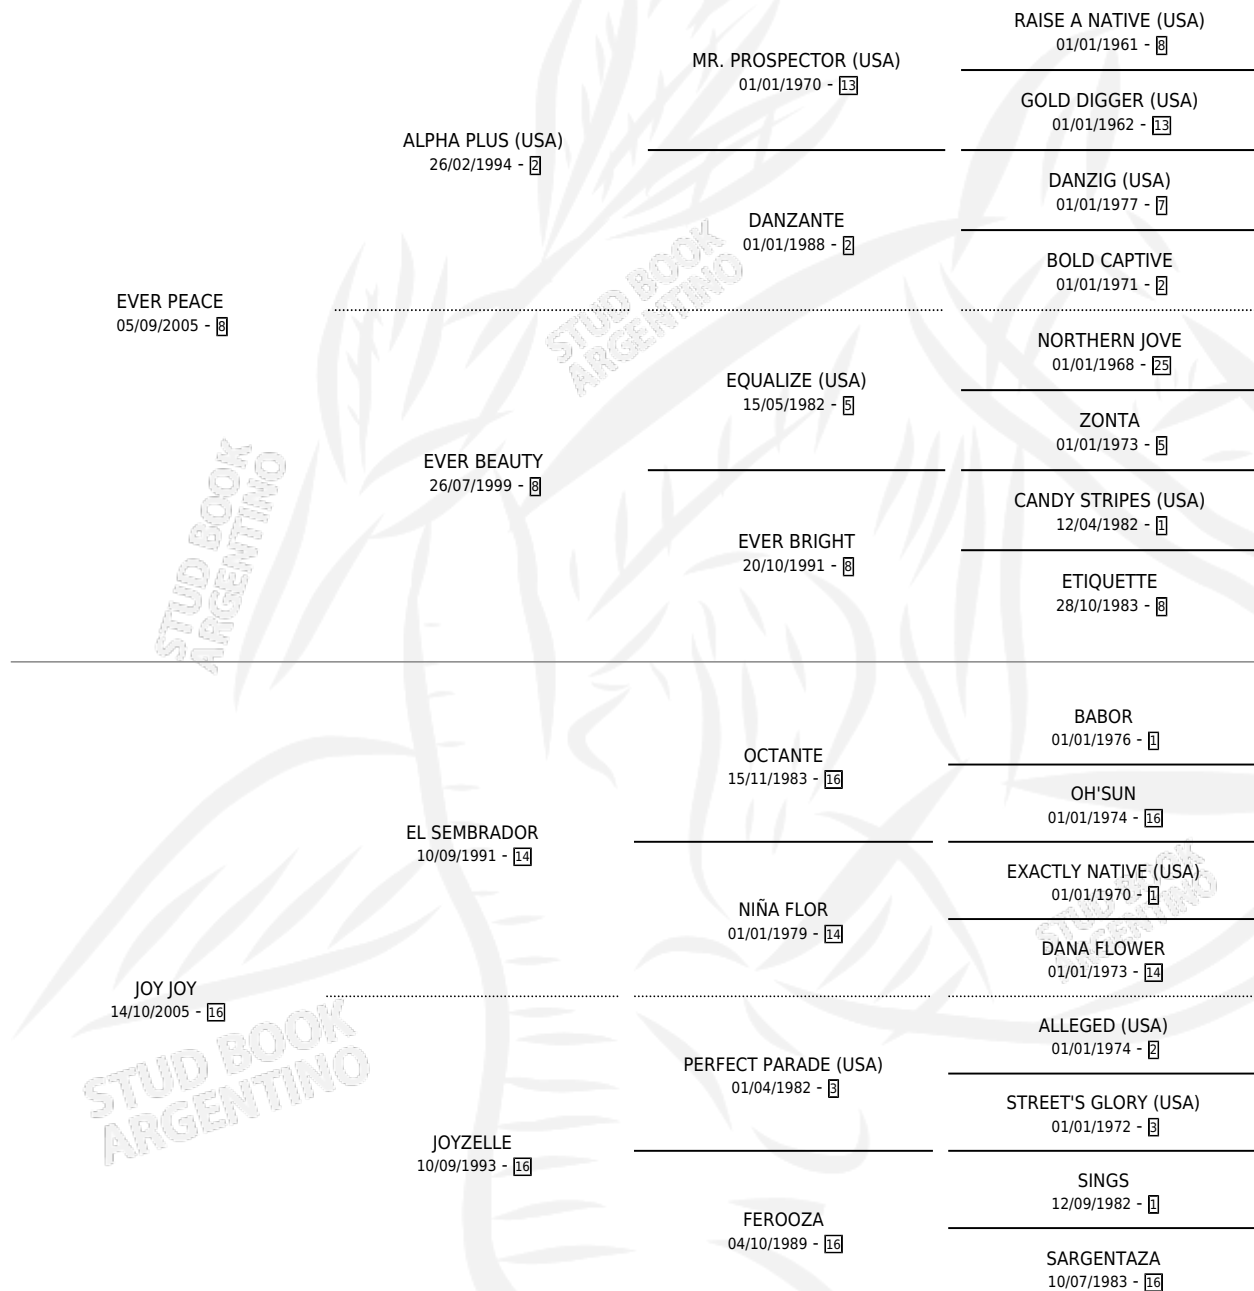

FIRST JOY

por EVER PEACE y JOY JOY por EL SEMBRADOR

Argentina · Hembra · Alazan · SP · 28/09/2014
Familia 16-e · Volumen 42

ESTADO

TIPIFICACIÓN SANGUÍNEA	X
TIPIFICACIÓN POR ADN	✓
PASAPORTE	✓
IDENTIFICACIÓN POR MICROCHIP	✓
REPRODUCTOR	X

Lugar de nacimiento: El Tala
Criador: Rossi Sergio Carlos

PEDIGREE

FIRST JOY

Datos oficiales del Stud Book Argentino

Documento generado el 04/05/2026

studbook.org.ar