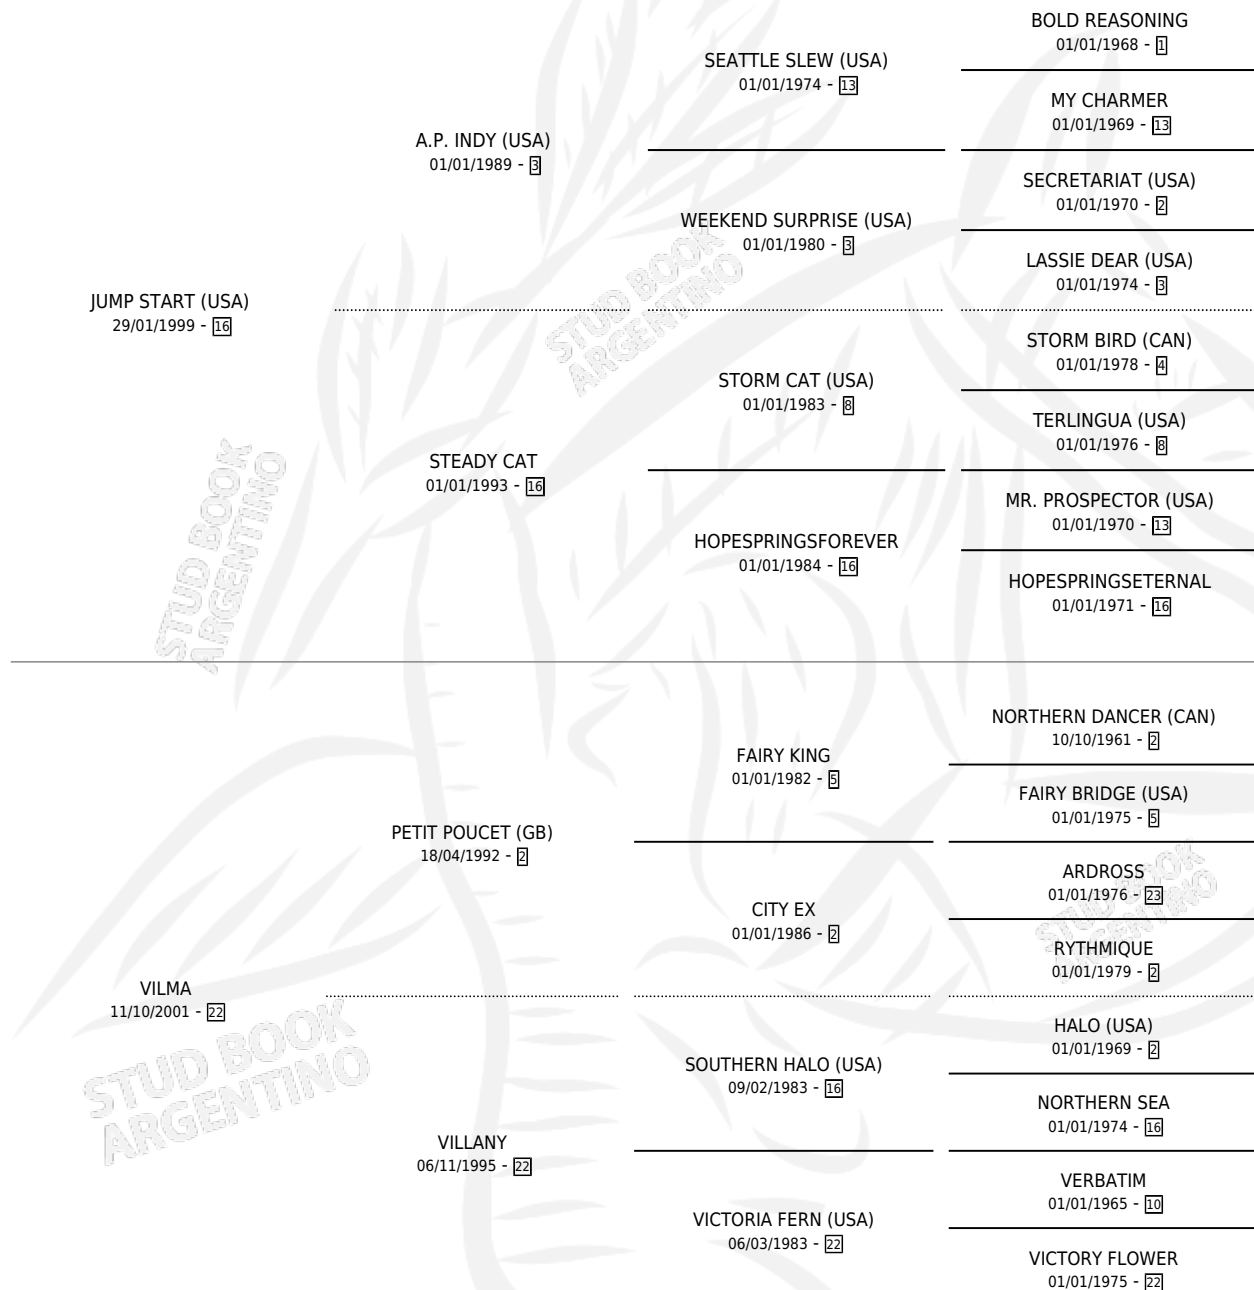

ESTELITA START

por **JUMP START (USA)** y **VILMA** por **PETIT POU CET (GB)**

Argentina · Hembra · Zaino · SP · 19/10/2014
Familia 22-d · Volumen 42

ESTADO

TIPIFICACIÓN SANGUÍNEA	X
TIPIFICACIÓN POR ADN	✓
PASAPORTE	✓
IDENTIFICACIÓN POR MICROCHIP	✓
REPRODUCTOR	✓

Lugar de nacimiento: Loma Linda
Criador: Ciccarelli Ricardo Raul

~

HIJOS

	MACHOS	HEMBRAS
1 NACIERON	0	1

SIN ACTUACIONES

PEDIGREE