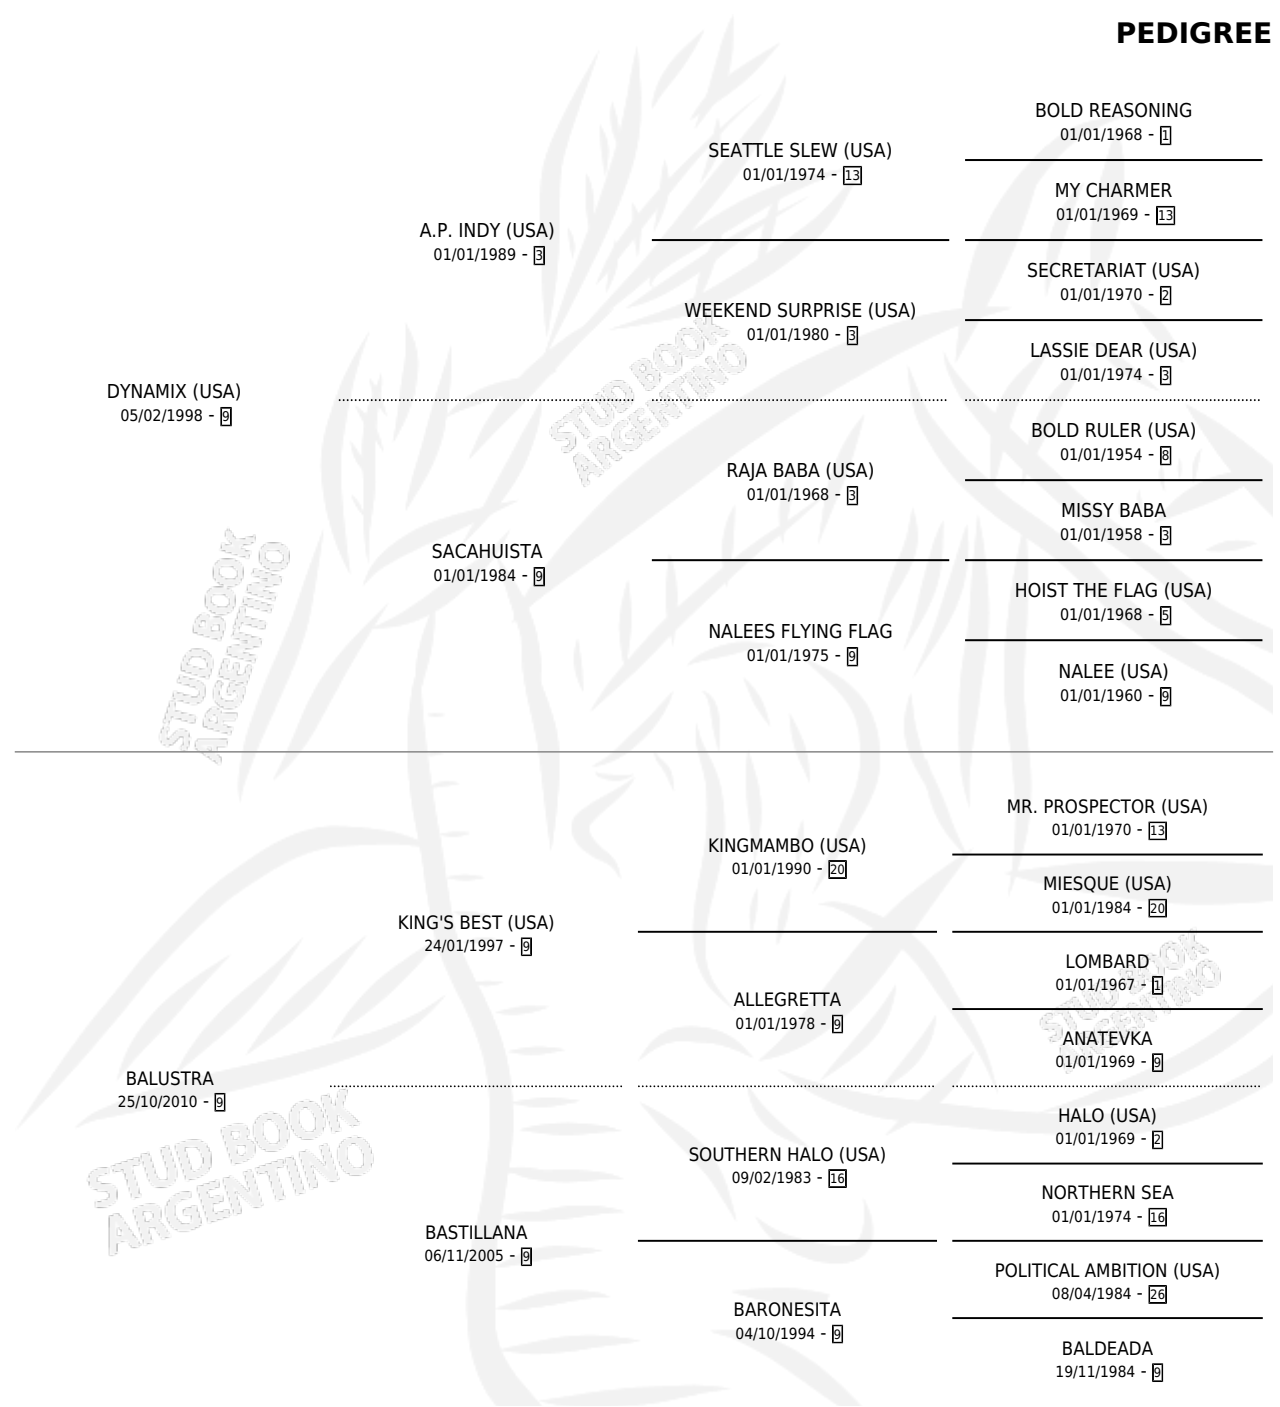

RE DINAMITA

por **DYNAMIX (USA)** y **BALUSTRA** por **KING'S BEST (USA)**

Argentina · Macho · Alazan · SP · 30/09/2014
Familia 9-g · Volumen 42

ESTADO

TIPIFICACIÓN SANGUÍNEA	X
TIPIFICACIÓN POR ADN	✓
PASAPORTE	✓
IDENTIFICACIÓN POR MICROCHIP	✓
REPRODUCTOR	X

Lugar de nacimiento: Re Jagueles

Criador: Re Jagueles

PEDIGREE