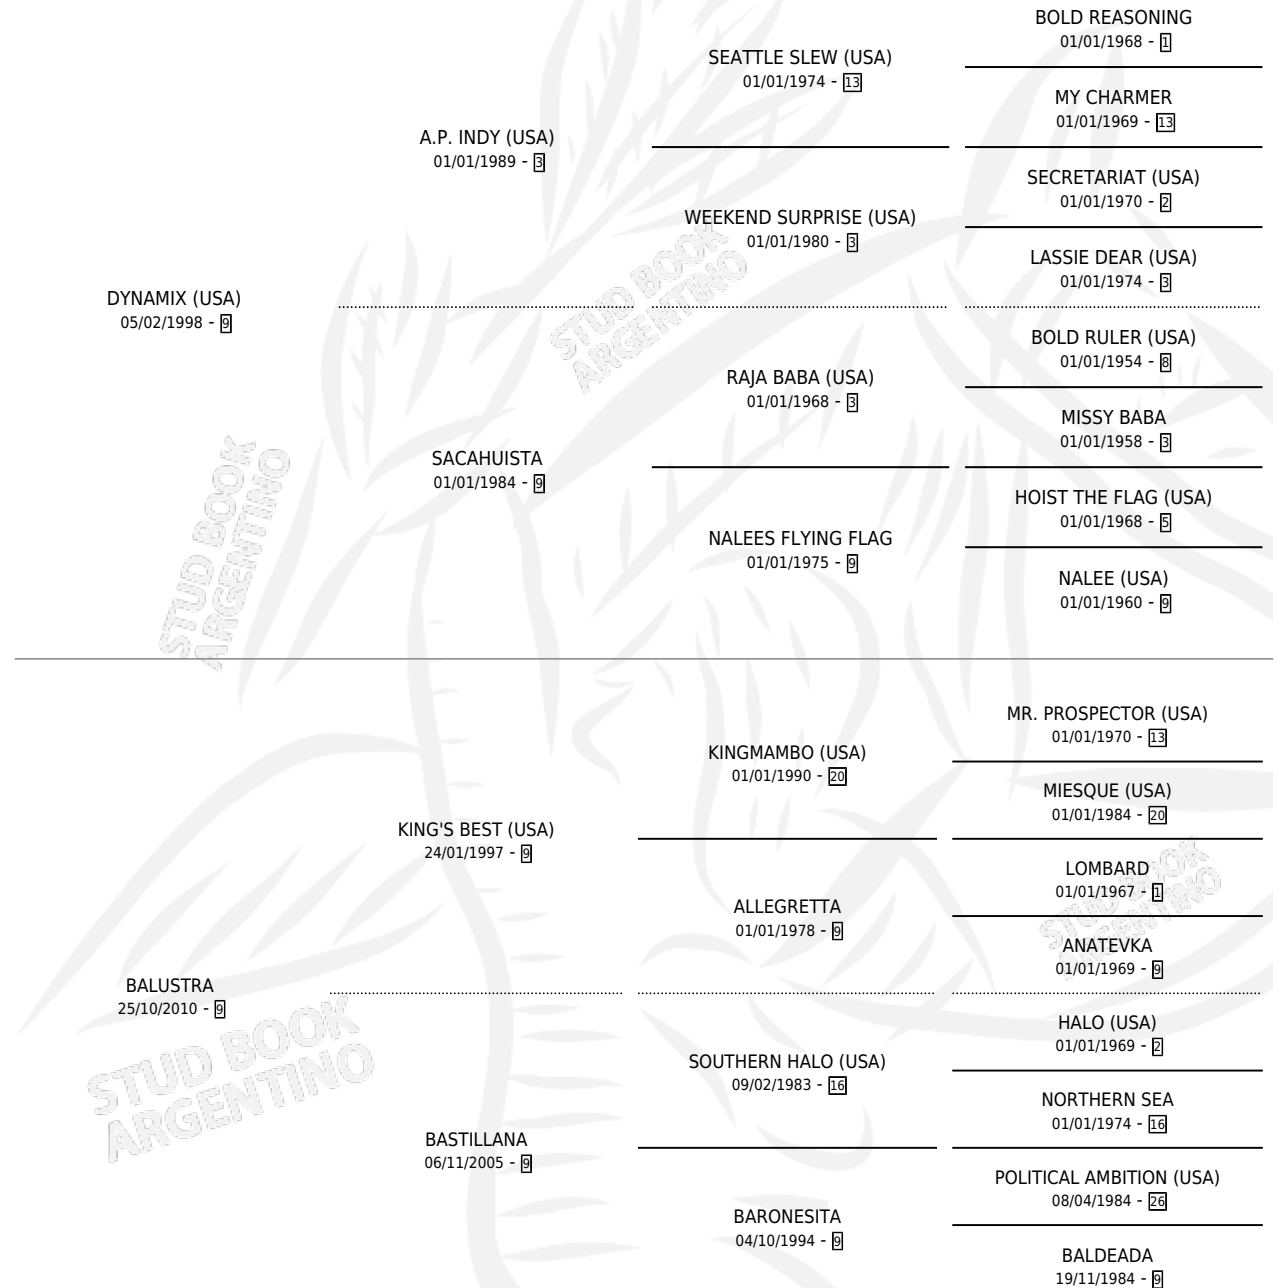

RE DINAMITA

por **DYNAMIX (USA)** y **BALUSTRA** por **KING'S BEST (USA)**

Argentina · Macho · Alazan · SP · 30/09/2014
Familia 9-g · Volumen 42

ESTADO

TIPIFICACIÓN SANGUÍNEA	X
TIPIFICACIÓN POR ADN	✓
PASAPORTE	✓
IDENTIFICACIÓN POR MICROCHIP	✓
REPRODUCTOR	X

Lugar de nacimiento: Re Jagueles

Criador: Re Jagueles

PEDIGREE

CAMPAÑA

Solo carreras oficiales de Argentina

POR EDAD

EDAD	CC	1°	2°	3°	4°	5°	NP	CLC	CLG	CLCG1	CLGG1	IMPORTE	GANANCIA / CC
3 AÑOS	1	0	0	0	1	0	0	0	0	0	0	\$9,000	\$9,000
4 AÑOS	2	0	0	0	0	0	2	0	0	0	0	\$0	\$0
5 AÑOS	3	0	1	0	0	0	2	0	0	0	0	\$42,000	\$14,000
TOTALES	6	0	1	0	1	0	4	0	0	0	0	\$51,000	\$8,500
%		0.0%	16.7%	0.0%	16.7%	0.0%	66.7%	0.0%	0.0%	0.0%	0.0%		

Placés en Palermo en 6 carreras disputadas.

POR DISTANCIA

HIPODROMO	CC	1°	2°	3°	4°	5°	NP	CLC	CLG	CLCG1	CLGG1	IMPORTE
PALERMO	6	0	1	0	1	0	4	0	0	0	0	\$51,000
1000 MTS	5	0	1	0	1	0	3	0	0	0	0	\$51,000
1100 MTS	1	0	0	0	0	0	1	0	0	0	0	\$0