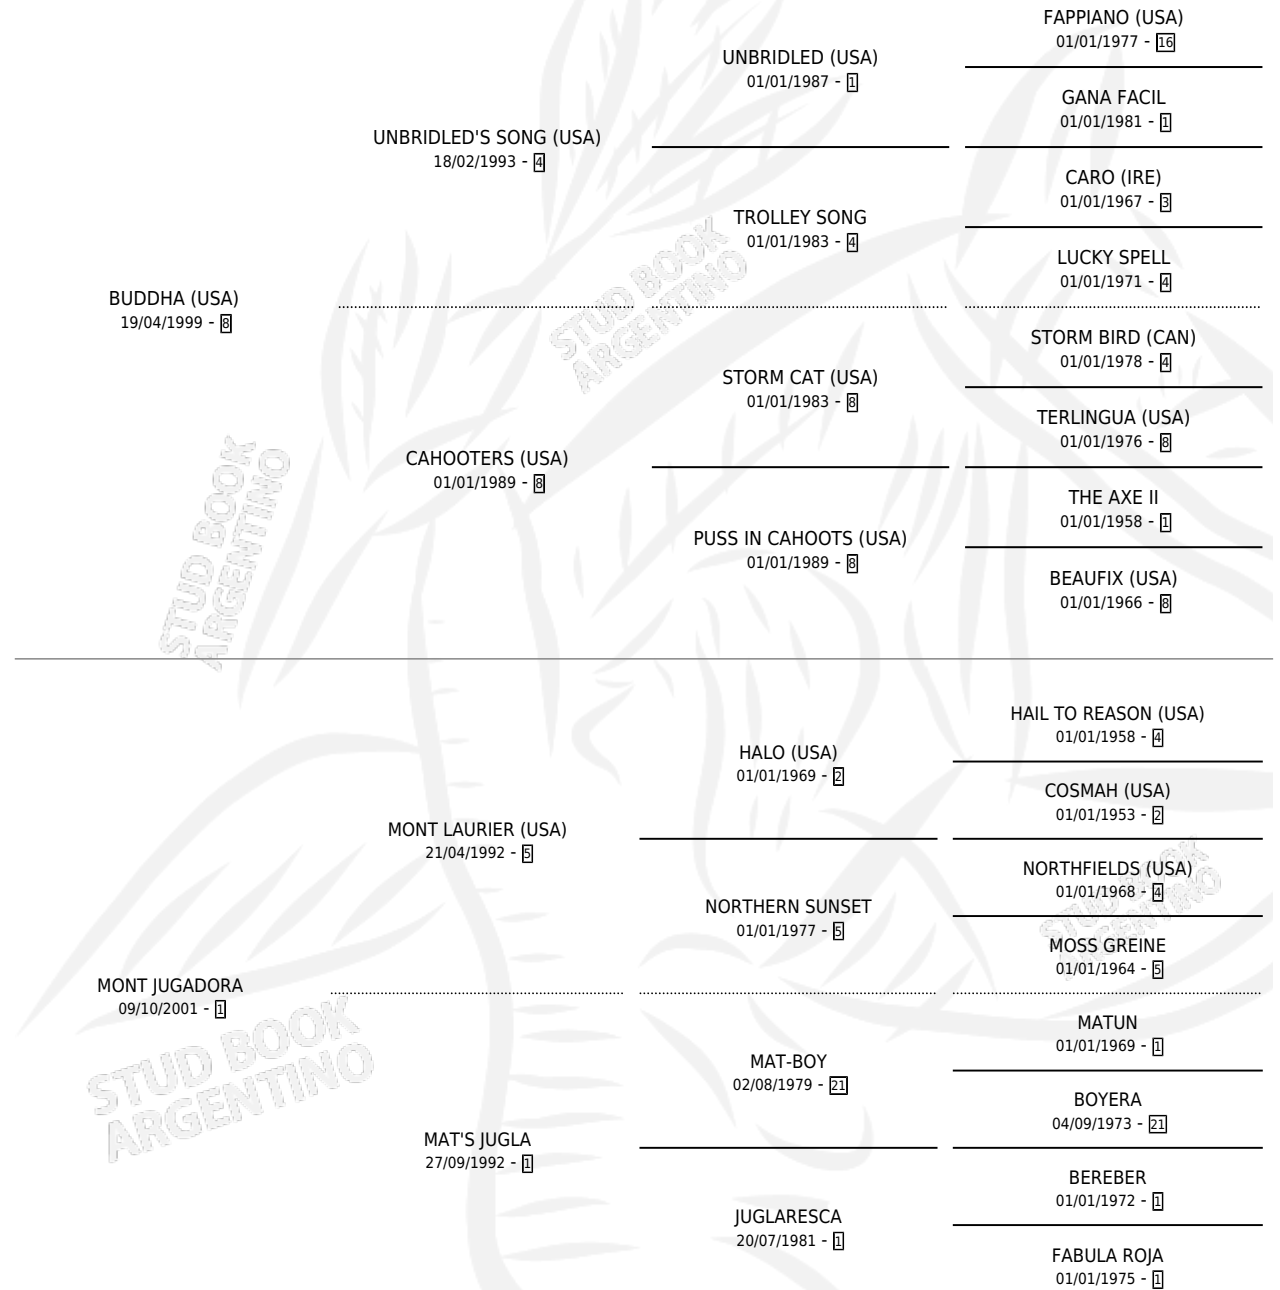

LA PLAYERS

por **BUDDHA (USA)** y **MONT JUGADORA** por **MONT LAURIER (USA)**

Argentina · Hembra · Tordillo · SP · 09/09/2014
Familia 1-w · Volumen 42

ESTADO

TIPIFICACIÓN SANGUÍNEA	X
TIPIFICACIÓN POR ADN	✓
PASAPORTE	✓
IDENTIFICACIÓN POR MICROCHIP	✓
REPRODUCTOR	X

Lugar de nacimiento: Dilu
Criador: Dilu

PEDIGREE

CAMPAÑA

Solo carreras oficiales de Argentina

POR EDAD

EDAD	CC	1°	2°	3°	4°	5°	NP	CLC	CLG	CLCG1	CLGG1	IMPORTE	GANANCIA / CC
3 AÑOS	3	0	0	0	0	0	3	0	0	0	0	\$0	\$0
4 AÑOS	5	0	0	0	0	0	5	0	0	0	0	\$0	\$0
TOTALES	8	0	0	0	0	0	8	0	0	0	0	\$0	\$0
%		0.0%	0.0%	0.0%	0.0%	0.0%	100%	0.0%	0.0%	0.0%	0.0%		