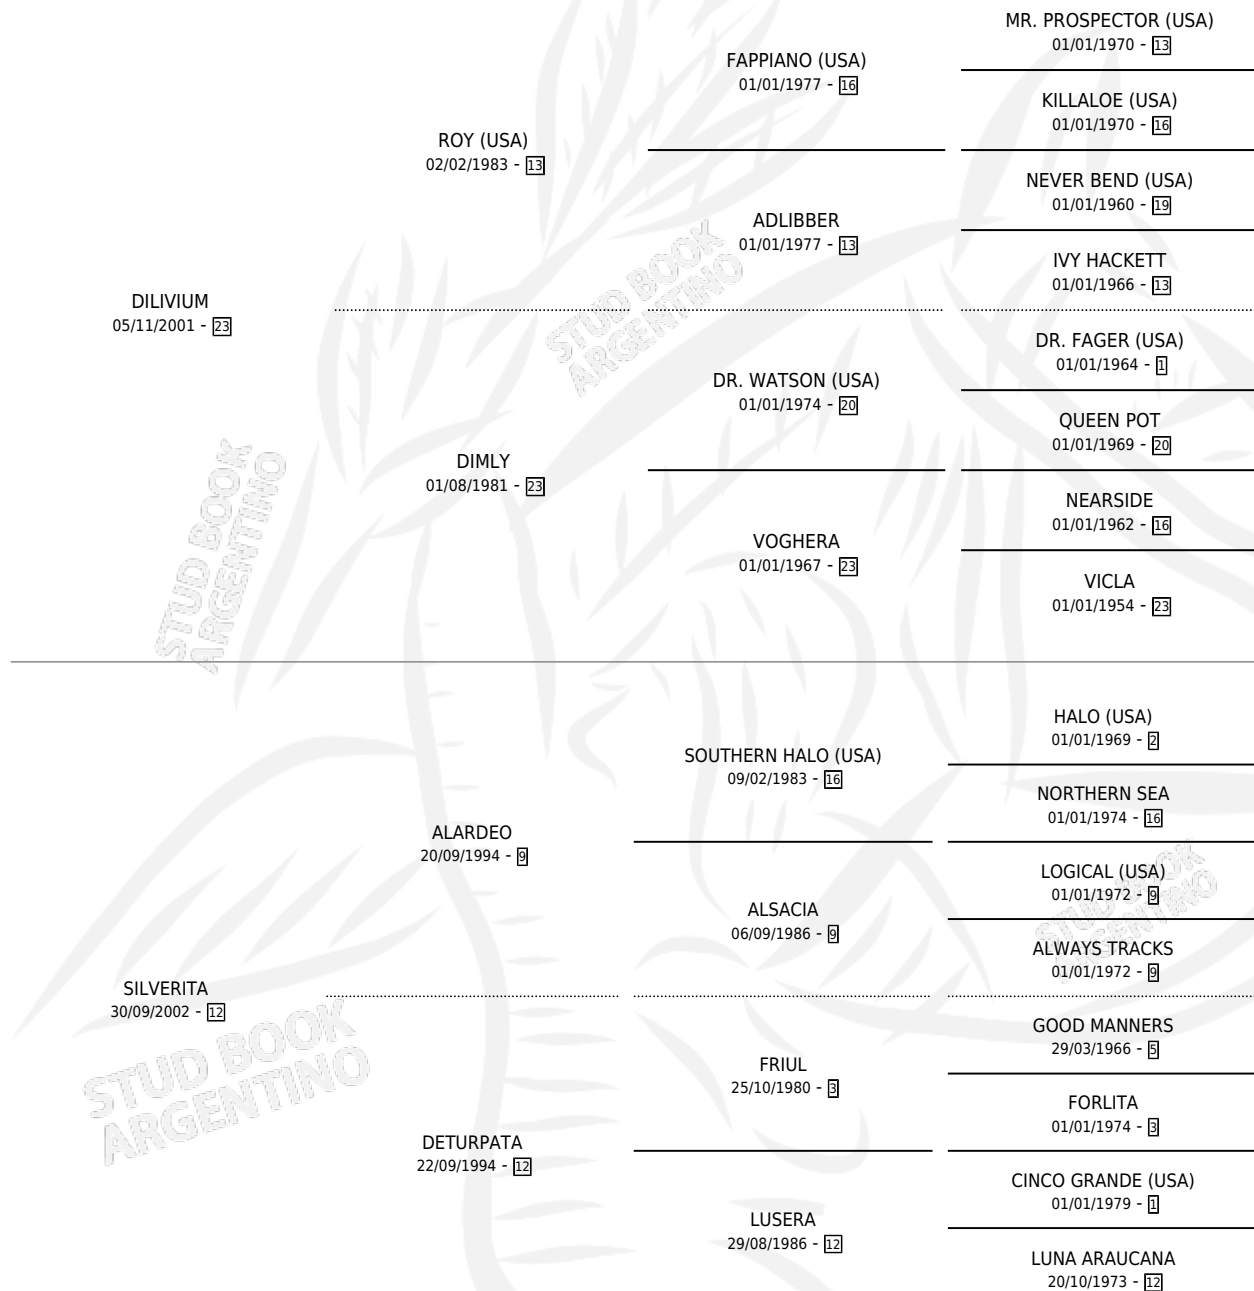

DIOSA SILVA

por DILIVIUM y SILVERITA por ALARDEO

Argentina · Hembra · Alazan · SP · 02/10/2014
Familia 12-d · Volumen 42

ESTADO

TIPIFICACIÓN SANGUÍNEA	X
TIPIFICACIÓN POR ADN	X
PASAPORTE	X
IDENTIFICACIÓN POR MICROCHIP	X
REPRODUCTOR	X

Lugar de nacimiento: L Argent

Criador: L Argent

PEDIGREE

DIOSA SILVA

Datos oficiales del Stud Book Argentino

Documento generado el 09/06/2026

studbook.org.ar